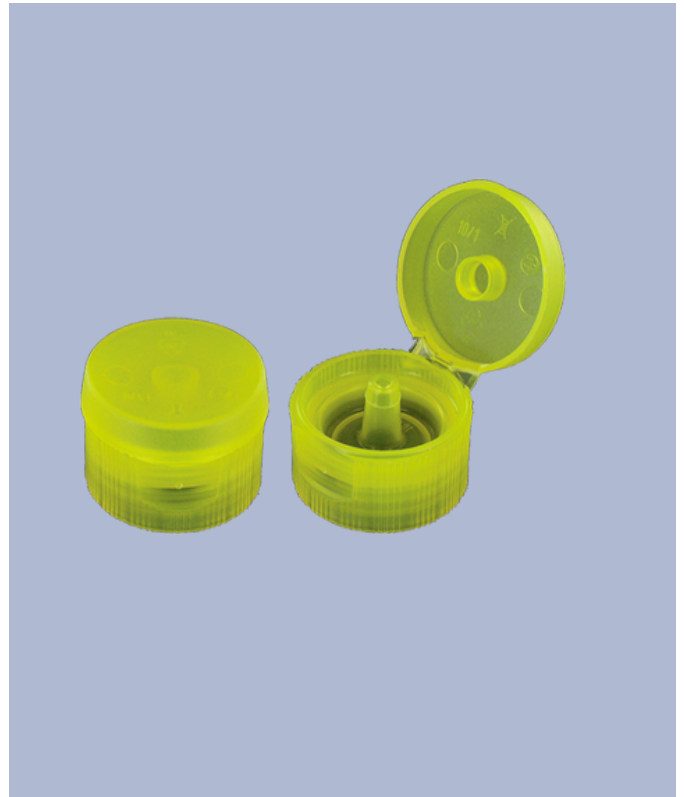

Klappdeckel versehen mit einem Auslass von verringertem Durchmesser bis 1,7 mm.

Allgemeine Informationen

- Bestellnummer : ZELLER PPBS005JAUN
- Gewicht : 5.00 gr
- Farbe : gelb
- Abmessungen : Durchmesser 31 mm / Höhe 24 mm

Hals : 28/400

Foto

Standard Verpackung :

- 2300 St. pro Kiste
- Abmessungen : 77 x 38 x 24 cm
- Bruttogewicht : 11.60 Kg

Rohstoffe

Pos	Beschreibung	Rohstoffe
1	Cap	PEBD