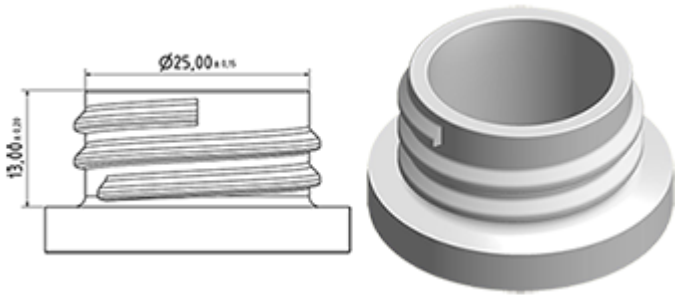

Klappdeckel versehen mit einem Auslass von verringertem Durchmesser bis 1,7 mm.

Allgemeine Informationen

- Bestellnummer : ZELLER PPBS005JAUN
- Gewicht : 5.00 gr
- Farbe : gelb
- Abmessungen : Durchmesser 31 mm / Höhe 24 mm

Hals : 28/400

Foto

Standard Verpackung :

- 2300 St. pro Kiste
- Abmessungen : 77 x 38 x 24 cm
- Bruttogewicht : 11.60 Kg

Rohstoffe

Pos	Beschreibung	Rohstoffe
1	Cap	PEBD