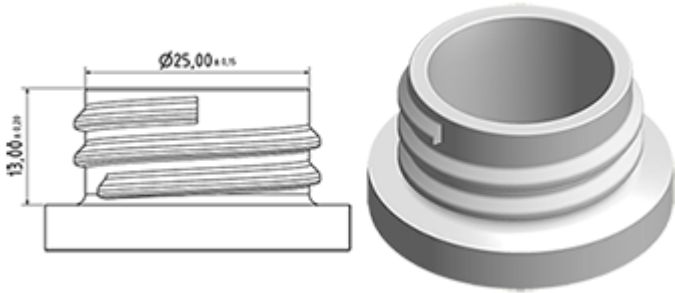

Klappdeckel versehen mit einem Auslass von verringertem Durchmesser bis 1,7 mm.

Allgemeine Informationen

- Bestellnummer : ZELLER PPBS005BLA
- Gewicht : 5.00 gr
- Farbe : weiß
- Abmessungen : Durchmesser 31 mm / Höhe 24 mm

Hals : 28/400

Foto

Standard Verpackung :

- 2300 St. pro Kiste
- Abmessungen : 77 x 38 x 24 cm
- Bruttogewicht : 11.60 Kg

Rohstoffe

Pos	Beschreibung	Rohstoffe
1	Cap	PEBD