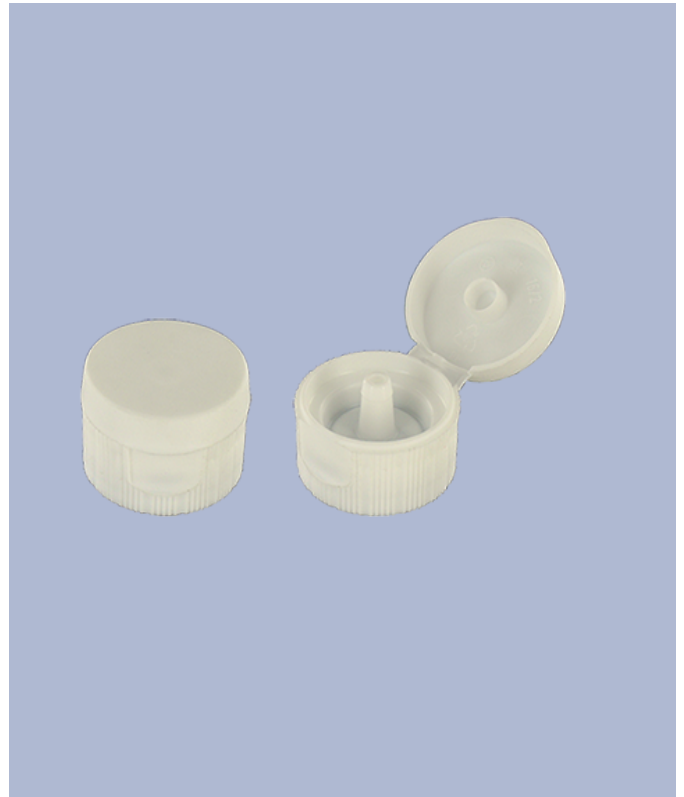

Klappdeckel versehen mit einem Auslass von verringertem Durchmesser bis 1,7 mm.

Allgemeine Informationen

- Bestellnummer : ZELLER PPBS005BLA
- Gewicht : 5.00 gr
- Farbe : weiß
- Abmessungen : Durchmesser 31 mm / Höhe 24 mm

Hals : 28/400

Foto

Standard Verpackung :

- 2300 St. pro Kiste
- Abmessungen : 77 x 38 x 24 cm
- Bruttogewicht : 11.60 Kg

Rohstoffe

Pos	Beschreibung	Rohstoffe
1	Cap	PEBD