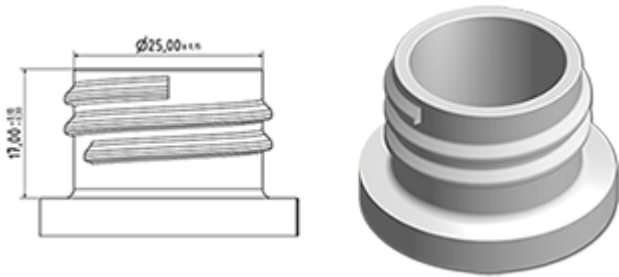

Klappdeckel versehen mit einem Auslass von verringertem Durchmesser bis 3 mm.

Allgemeine Informationen

- Bestellnummer : ZELLEAIPPBH005BLA
- Gewicht : 5.00 gr
- Farbe : weiß
- Abmessungen : Durchmesser 32 mm / Höhe 24 mm

Hals : 28/410

Foto

Standard Verpackung :

- 2100 St. pro Kiste
- Abmessungen : 60 x 40 x 31 cm
- Bruttogewicht : 11.28 Kg

Rohstoffe

Pos	Beschreibung	Rohstoffe
1	Cap	PEBD