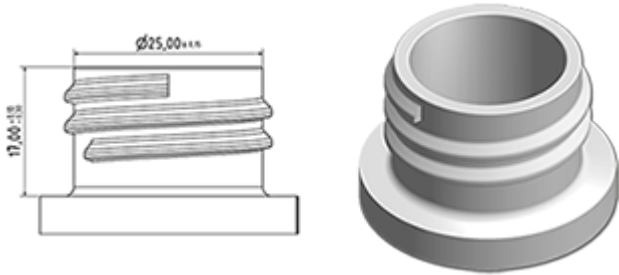

Klappdeckel versehen mit einem Auslass von verringertem Durchmesser bis 3 mm.

Allgemeine Informationen

- Bestellnummer : ZELLEAIPPBH005BLA
- Gewicht : 5.00 gr
- Farbe : weiß
- Abmessungen : Durchmesser 32 mm / Höhe 24 mm

Hals : 28/410

Foto

Standard Verpackung :

- 2100 St. pro Kiste
- Abmessungen : 60 x 40 x 31 cm
- Bruttogewicht : 11.28 Kg

Rohstoffe

Pos	Beschreibung	Rohstoffe
1	Cap	PEBD