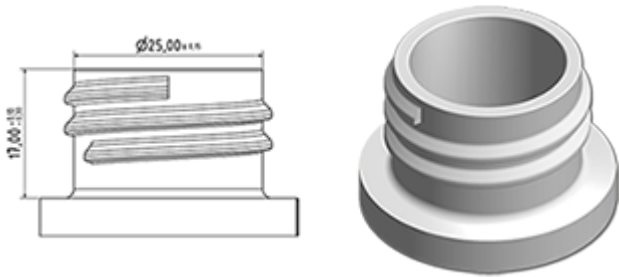

Klappdeckel versehen mit einem Auslass von verringertem Durchmesser bis 3 mm.

Allgemeine Informationen

- Bestellnummer : ZELLEAIPPBH005BLA
- Gewicht : 5.00 gr
- Farbe : weiß
- Abmessungen : Durchmesser 32 mm / Höhe 24 mm

Hals : 28/410

Foto

Standard Verpackung :

- 2100 St. pro Kiste
- Abmessungen : 60 x 40 x 31 cm
- Bruttogewicht : 11.28 Kg

Rohstoffe

| Pos | Beschreibung | Rohstoffe |
|-----|--------------|-----------|
| 1 | Cap | PEBD |