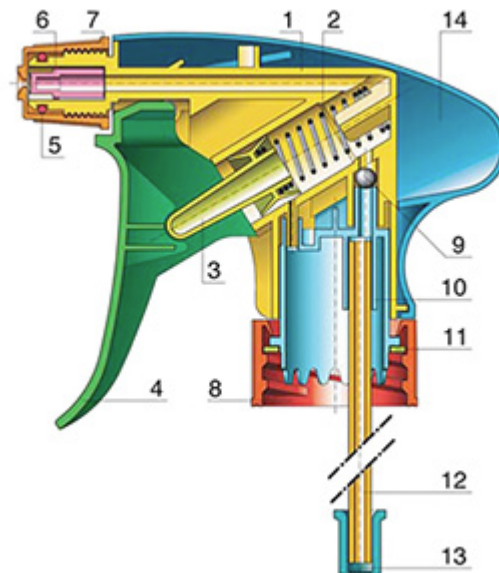

De Vella is een stevige verstuiver met een verstuivingscapaciteit van 1.3 ml per druk.
 De Vella is heel comfortabel te gebruiken met een afgeronde, ergonomische vorm en een breede trigger. De ruwe oppervlakte van de handvat is praktisch bij gebruik met natte handen of met handschoenen.
 De Vella heeft veel applicaties zoals : verstuiving van industriële en groot consumptie produkten, professionele produkten, professionele reiniging zoals tuin en thuisapplicaties. Deze verstuiver is dicht en kan voor afgevulde flessen gebruikt worden. De buis is van een fijne mist tot een direkte straal regelbaar. De stijgbuis heeft een filter aan het einde.
 Een schuimbuis is ook mogelijk.

Algemene informatie **Foto**

- Bestelnummer : VELLA BS260NOI
- Verstuiving capaciteit : 1.3 ml
- Gewicht : 35.00 gr
- Kleur :
- Lengte van de buis : 260 mm

Neck : 28/400

Standaard verpakking :

- 400 st. per doos
- Afmetingen : 57 x 39 x 55 cm
- Bruto gewicht : 15.25 Kg

Exploded View

Pos	Beschrijving	Materiaal
1	Lichaam	PP
2	Veer	Roestvrij 304
3	Zuiger	PP
4	Trekker	PP
5	O-ring	NBR
6	Klep	POM
7	Buis	PP
8	Ring	PP
9	Kogeltje	Roestvrij 304
10	Connectie	PP
11	Dichting	PP/EPE
12	Stijgbuis	PE
13	Filter	PP
14	Lichaam	PP