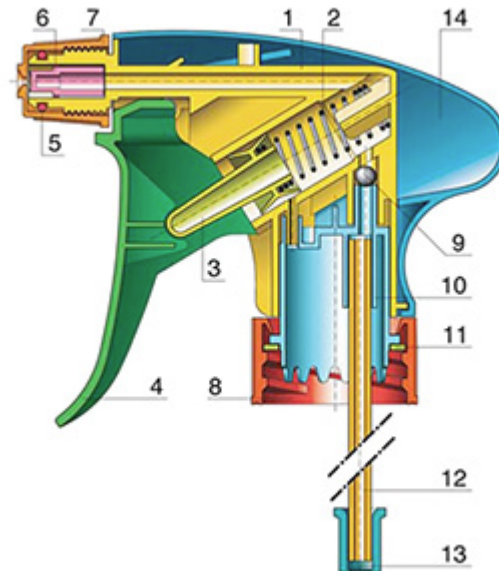

De Vella is een stevige verstuiver met een verstuivingscapaciteit van 1.3 ml per druk.
 De Vella is heel comfortabel te gebruiken met een afgeronde, ergonomische vorm en een breede trigger. De ruwe oppervlakte van de handvat is praktisch bij gebruik met natte handen of met handschoenen.
 De Vella heeft veel applicaties zoals : verstuiving van industriële en groot consumptie produkten, professionele produkten, professionele reiniging zoals tuin en thuisapplicaties. Deze verstuiver is dicht en kan voor afgevulde flessen gebruikt worden. De buis is van een fijne mist tot een direkte straal regelbaar. De stijgbuis heeft een filter aan het einde.
 Een schuimbuis is ook mogelijk.

Algemene informatie

- Bestelnummer : VELLA BS260NOI
- Verstuiving capaciteit : 1.3 ml
- Gewicht : 35.00 gr
- Kleur :
- Lengte van de buis : 260 mm

Neck : 28/400

Standaard verpakking :

- 400 st. per doos
- Afmetingen : 57 x 39 x 55 cm
- Bruto gewicht : 15.25 Kg

Foto

Exploded View

Pos	Beschrijving	Materiaal
1	Lichaam	PP
2	Veer	Roestvrij 304
3	Zuiger	PP
4	Trekker	PP
5	O-ring	NBR
6	Klep	POM
7	Buis	PP
8	Ring	PP
9	Kogeltje	Roestvrij 304
10	Connectie	PP
11	Dichting	PP/EPE
12	Stijgbuis	PE
13	Filter	PP
14	Lichaam	PP