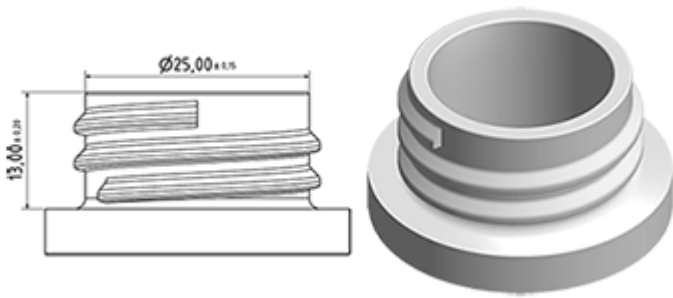

De Vella is een stevige verstuiver met een verstuivingscapaciteit van 1.3 ml per druk.
 De Vella is heel comfortabel te gebruiken met een afgeronde, ergonomische vorm en een breede trigger. De ruwe oppervlakte van de handvat is praktisch bij gebruik met natte handen of met handschoenen.
 De Vella heeft veel applicaties zoals : verstuiving van industriële en groot consumptie produkten, professionele produkten, professionele reiniging zoals tuin en thuisapplicaties. Deze verstuiver is dicht en kan voor afgevulde flessen gebruikt worden. De buis is van een fijne mist tot een direkte straal regelbaar. De stijgbuis heeft een filter aan het einde.
 Een schuimbuis is ook mogelijk.

Algemene informatie

- Bestelnummer : VELLA BS260NOI
- Verstuiving capaciteit : 1.3 ml
- Gewicht : 35.00 gr
- Kleur :
- Lengte van de buis : 260 mm

Neck : 28/400

Standaard verpakking :

- 400 st. per doos
- Afmetingen : 57 x 39 x 55 cm
- Bruto gewicht : 15.25 Kg

Foto

Exploded View

Pos	Beschrijving	Materiaal
1	Lichaam	PP
2	Veer	Roestvrij 304
3	Zuiger	PP
4	Trekker	PP
5	O-ring	NBR
6	Klep	POM
7	Buis	PP
8	Ring	PP
9	Kogeltje	Roestvrij 304
10	Connectie	PP
11	Dichting	PP/EPE
12	Stijgbuis	PE
13	Filter	PP
14	Lichaam	PP