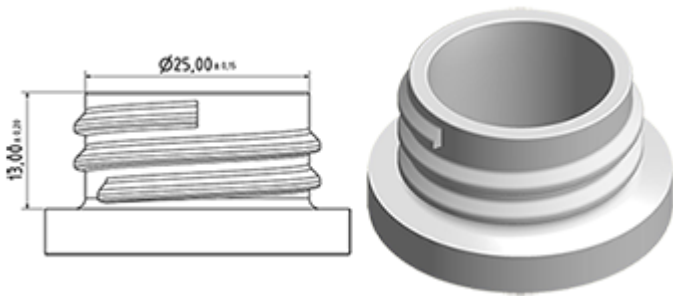

De Vella is een stevige verstuiver met een verstuivingscapaciteit van 1.3 ml per druk.
 De Vella is heel comfortabel te gebruiken met een afgeronde, ergonomische vorm en een breede trigger. De ruwe oppervlakte van de handvat is praktisch bij gebruik met natte handen of met handschoenen.
 De Vella heeft veel applicaties zoals : verstuiving van industriële en groot consumptie produkten, professionele produkten, professionele reiniging zoals tuin en thuisapplicaties. Deze verstuiver is dicht en kan voor afgevulde flessen gebruikt worden. De buis is van een fijne mist tot een direkte straal regelbaar. De stijgbuis heeft een filter aan het einde.
 Een schuimbuis is ook mogelijk.

Algemene informatie

- Bestelnummer : VELLA BS260NOI
- Verstuiving capaciteit : 1.3 ml
- Gewicht : 35.00 gr
- Kleur :
- Lengte van de buis : 260 mm

Neck : 28/400

Standaard verpakking :

- 400 st. per doos
- Afmetingen : 57 x 39 x 55 cm
- Bruto gewicht : 15.25 Kg

Foto

Exploded View

Pos	Beschrijving	Materiaal
1	Lichaam	PP
2	Veer	Roestvrij 304
3	Zuiger	PP
4	Trekker	PP
5	O-ring	NBR
6	Klep	POM
7	Buis	PP
8	Ring	PP
9	Kogeltje	Roestvrij 304
10	Connectie	PP
11	Dichting	PP/EPE
12	Stijgbuis	PE
13	Filter	PP
14	Lichaam	PP