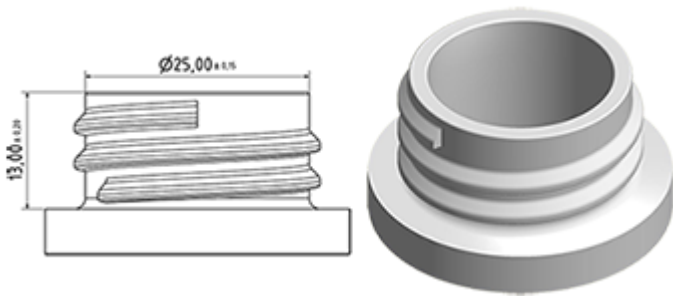

De Vella is een stevige verstuiver met een verstuivingscapaciteit van 1.3 ml per druk.
 De Vella is heel comfortabel te gebruiken met een afgeronde, ergonomische vorm en een breede trigger. De ruwe oppervlakte van de handvat is praktisch bij gebruik met natte handen of met handschoenen.
 De Vella heeft veel applicaties zoals : verstuiving van industriële en groot consumptie produkten, professionele produkten, professionele reiniging zoals tuin en thuisapplicaties. Deze verstuiver is dicht en kan voor afgevulde flessen gebruikt worden. De buis is van een fijne mist tot een directe straal regelbaar. De stijgbuis heeft een filter aan het einde.
 Een schuimbuis is ook mogelijk.

Algemene informatie

- Bestelnummer : VELLA BS260NOI
- Verstuiving capaciteit : 1.3 ml
- Gewicht : 35.00 gr
- Kleur :
- Lengte van de buis : 260 mm

Neck : 28/400

Standaard verpakking :

- 400 st. per doos
- Afmetingen : 57 x 39 x 55 cm
- Bruto gewicht : 15.25 Kg

Foto

Exploded View

Pos	Beschrijving	Materiaal
1	Lichaam	PP
2	Veer	Roestvrij 304
3	Zuiger	PP
4	Trekker	PP
5	O-ring	NBR
6	Klep	POM
7	Buis	PP
8	Ring	PP
9	Kogeltje	Roestvrij 304
10	Connectie	PP
11	Dichting	PP/EPE
12	Stijgbuis	PE
13	Filter	PP
14	Lichaam	PP