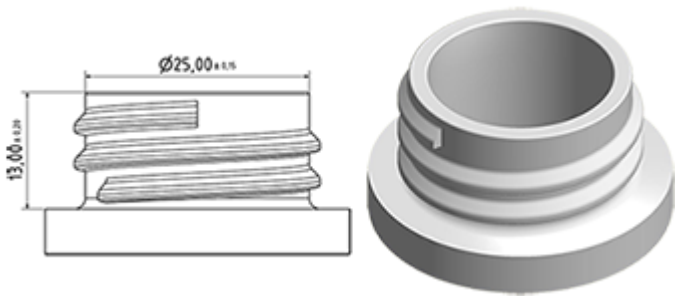

De Vella is een stevige verstuiver met een verstuivingscapaciteit van 1.3 ml per druk.
 De Vella is heel comfortabel te gebruiken met een afgeronde, ergonomische vorm en een breede trigger. De ruwe oppervlakte van de handvat is praktisch bij gebruik met natte handen of met handschoenen.
 De Vella heeft veel applicaties zoals : verstuiving van industriële en groot consumptie produkten, professionele produkten, professionele reiniging zoals tuin en thuisapplicaties. Deze verstuiver is dicht en kan voor afgevulde flessen gebruikt worden. De buis is van een fijne mist tot een direkte straal regelbaar. De stijgbuis heeft een filter aan het einde.
 Een schuimbuis is ook mogelijk.

Algemene informatie **Foto**

- Bestelnummer : VELLA BS260NOI
- Verstuiving capaciteit : 1.3 ml
- Gewicht : 35.00 gr
- Kleur :
- Lengte van de buis : 260 mm

Neck : 28/400

Standaard verpakking :

- 400 st. per doos
- Afmetingen : 57 x 39 x 55 cm
- Bruto gewicht : 15.25 Kg

Exploded View

Pos	Beschrijving	Materiaal
1	Lichaam	PP
2	Veer	Roestvrij 304
3	Zuiger	PP
4	Trekker	PP
5	O-ring	NBR
6	Klep	POM
7	Buis	PP
8	Ring	PP
9	Kogeltje	Roestvrij 304
10	Connectie	PP
11	Dichting	PP/EPE
12	Stijgbuis	PE
13	Filter	PP
14	Lichaam	PP