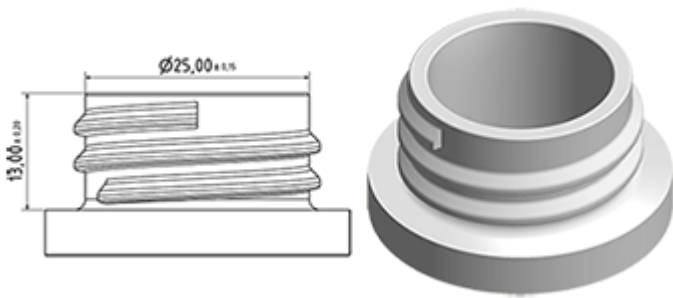

Der Vella ist eine robuste Allzweck-Sprühpistole mit einer Ausbringungsrate von 1.3 ml pro Hub. Der Vella hat eine sehr bequeme Handhabung mit einer abgerundeten, ergonomischen Körperform und einem breiten Heben. Die raue Oberfläche des Hebels hilft bei Benutzung mit nassen Händen oder mit Handschuhen.

Der Vella eignet sich für viele Anwendungen wie : hochwertige Grossverbraucherprodukte, professionelle Produkte, professionelle Reinigung sowie Garten- und Haushalt-Anwendungen. Sie ist transportgesichert und daher geeignet für gefüllte Flaschen. Die Düse ist verstellbar, von Strahl bis zu feinem Nebel. Der Steigrohr hat einen Filter am Ende.

Eine Schaumdüse ist auch erhältlich.

Allgemeine Informationen

- Bestellnummer : VELLA BS260NOI
- Sprühkapazität : 1.3 ml
- Gewicht : 35.00 gr
- Farbe :
- Länge des Rohres : 260 mm

Hals : 28/400

Standard Verpackung :

- 400 St. pro Kiste
- Abmessungen : 57 x 39 x 55 cm
- Bruttogewicht : 15.25 Kg

Foto

Explosionszeichnung

Pos	Beschreibung	Rohstoffe
1	Körper	PP
2	Feder	Edelstahl 304
3	Piston	PP
4	Abzug	PP
5	O-ring	NBR
6	Ventil	POM
7	Düse	PP
8	Ring	PP
9	Kugelventil	Edelstahl 304
10	Verbindung	PP
11	Dichtung	PP/EPE
12	Rohr	PE
13	Filter	PP
14	Körper	PP