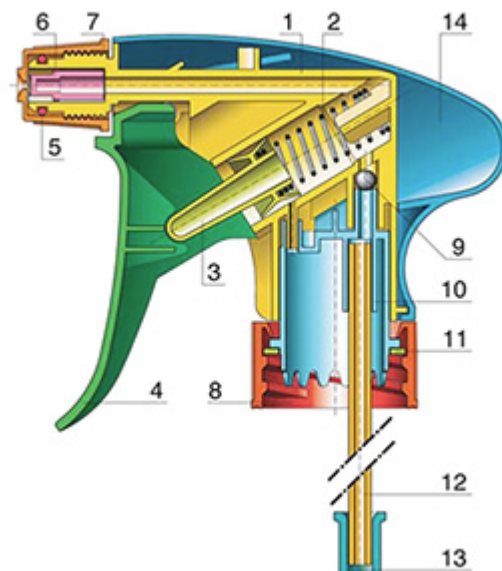

Der Vella ist eine robuste Allzweck-Sprühpistole mit einer Ausbringungsrate von 1.3 ml pro Hub. Der Vella hat eine sehr bequeme Handhabung mit einer abgerundeten, ergonomischen Körperform und einem breiten Heben. Die raue Oberfläche des Hebels hilft bei Benutzung mit nassen Händen oder mit Handschuhen.

Der Vella eignet sich für viele Anwendungen wie : hochwertige Grossverbraucherprodukte, professionelle Produkte, professionelle Reinigung sowie Garten- und Haushalt-Anwendungen. Sie ist transportgesichert und daher geeignet für gefüllte Flaschen. Die Düse ist verstellbar, von Strahl bis zu feinem Nebel. Der Steigrohr hat einen Filter am Ende.

Eine Schaumdüse ist auch erhältlich.

Allgemeine Informationen

- Bestellnummer : VELLA BS260NOI
- Sprühkapazität : 1.3 ml
- Gewicht : 35.00 gr
- Farbe :
- Länge des Rohres : 260 mm

Hals : 28/400

Standard Verpackung :

- 400 St. pro Kiste
- Abmessungen : 57 x 39 x 55 cm
- Bruttogewicht : 15.25 Kg

Foto

Explosionszeichnung

Pos	Beschreibung	Rohstoffe
1	Körper	PP
2	Feder	Edelstahl 304
3	Piston	PP
4	Abzug	PP
5	O-ring	NBR
6	Ventil	POM
7	Düse	PP
8	Ring	PP
9	Kugelventil	Edelstahl 304
10	Verbindung	PP
11	Dichtung	PP/EPE
12	Rohr	PE
13	Filter	PP
14	Körper	PP