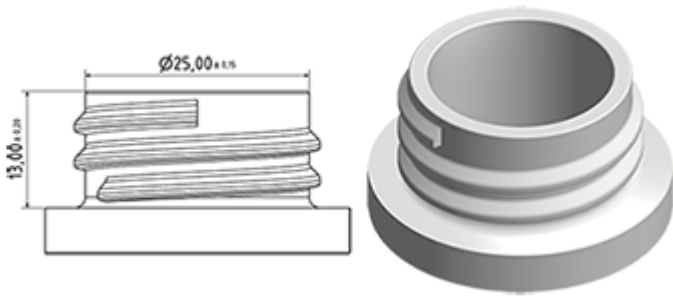

Der Vella ist eine robuste Allzweck-Sprühpistole mit einer Ausbringungsrate von 1.3 ml pro Hub. Der Vella hat eine sehr bequeme Handhabung mit einer abgerundeten, ergonomischen Körperform und einem breiten Heben. Die raue Oberfläche des Hebels hilft bei Benutzung mit nassen Händen oder mit Handschuhen.

Der Vella eignet sich für viele Anwendungen wie : hochwertige Grossverbraucherprodukte, professionelle Produkte, professionelle Reinigung sowie Garten- und Haushalt-Anwendungen. Sie ist transportgesichert und daher geeignet für gefüllte Flaschen. Die Düse ist verstellbar, von Strahl bis zu feinem Nebel. Der Steigrohr hat einen Filter am Ende.

Eine Schaumdüse ist auch erhältlich.

Allgemeine Informationen

- Bestellnummer : VELLA BS260NOI
- Sprühkapazität : 1.3 ml
- Gewicht : 35.00 gr
- Farbe :
- Länge des Rohres : 260 mm

Hals : 28/400

Standard Verpackung :

- 400 St. pro Kiste
- Abmessungen : 57 x 39 x 55 cm
- Bruttogewicht : 15.25 Kg

Foto

Explosionszeichnung

Pos	Beschreibung	Rohstoffe
1	Körper	PP
2	Feder	Edelstahl 304
3	Piston	PP
4	Abzug	PP
5	O-ring	NBR
6	Ventil	POM
7	Düse	PP
8	Ring	PP
9	Kugelventil	Edelstahl 304
10	Verbindung	PP
11	Dichtung	PP/EPE
12	Rohr	PE
13	Filter	PP
14	Körper	PP