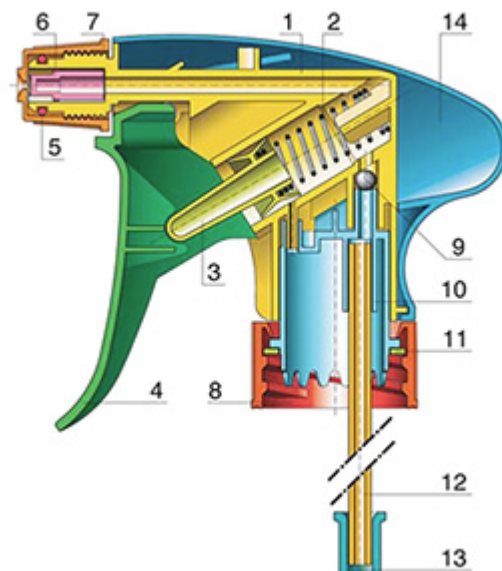

## Allgemeine Informationen

- Bestellnummer : VELLA BS260NOI
- Sprühkapazität : 1.3 ml
- Gewicht : 35.00 gr
- Farbe :
- Länge des Rohres : 260 mm

## Hals : 28/400

## Foto

## Explosionszeichnung

Pos	Beschreibung	Rohstoffe
1	Körper	PP
2	Feder	Edelstahl 304
3	Piston	PP
4	Abzug	PP
5	O-ring	NBR
6	Ventil	POM
7	Düse	PP
8	Ring	PP
9	Kugelventil	Edelstahl 304
10	Verbindung	PP
11	Dichtung	PP/EPE
12	Rohr	PE
13	Filter	PP
14	Körper	PP