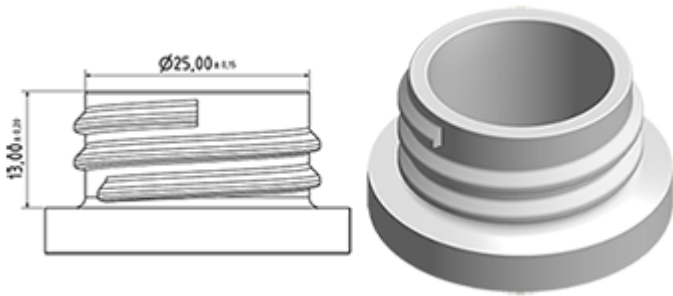

Der Vella ist eine robuste Allzweck-Sprühpistole mit einer Ausbringungsrate von 1.3 ml pro Hub. Der Vella hat eine sehr bequeme Handhabung mit einer abgerundeten, ergonomischen Körperform und einem breiten Heben. Die raue Oberfläche des Hebels hilft bei Benutzung mit nassen Händen oder mit Handschuhen.

Der Vella eignet sich für viele Anwendungen wie : hochwertige Grossverbraucherprodukte, professionelle Produkte, professionelle Reinigung sowie Garten- und Haushalt-Anwendungen. Sie ist transportgesichert und daher geeignet für gefüllte Flaschen. Die Düse ist verstellbar, von Strahl bis zu feinem Nebel. Der Steigrohr hat einen Filter am Ende.

Eine Schaumdüse ist auch erhältlich.

Allgemeine Informationen

- Bestellnummer : VELLA BS260NOI
- Sprühkapazität : 1.3 ml
- Gewicht : 35.00 gr
- Farbe :
- Länge des Rohres : 260 mm

Hals : 28/400