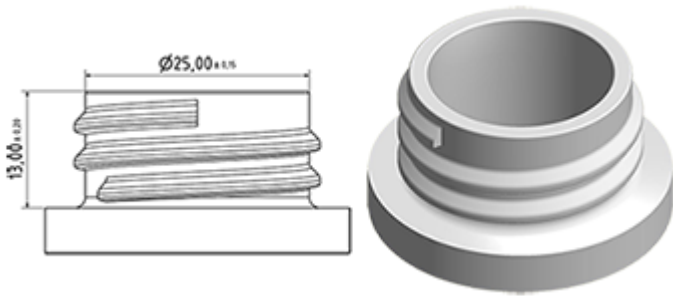

Der Vella ist eine robuste Allzweck-Sprühpistole mit einer Ausbringungsrate von 1.3 ml pro Hub. Der Vella hat eine sehr bequeme Handhabung mit einer abgerundeten, ergonomischen Körperform und einem breiten Heben. Die raue Oberfläche des Hebels hilft bei Benutzung mit nassen Händen oder mit Handschuhen.

Der Vella eignet sich für viele Anwendungen wie : hochwertige Grossverbraucherprodukte, professionelle Produkte, professionelle Reinigung sowie Garten- und Haushalt-Anwendungen. Sie ist transportgesichert und daher geeignet für gefüllte Flaschen. Die Düse ist verstellbar, von Strahl bis zu feinem Nebel. Der Steigrohr hat einen Filter am Ende.

Eine Schaumdüse ist auch erhältlich.

Allgemeine Informationen

- Bestellnummer : VELLA BS260NOI
- Sprühkapazität : 1.3 ml
- Gewicht : 35.00 gr
- Farbe :
- Länge des Rohres : 260 mm

Hals : 28/400

Standard Verpackung :

- 400 St. pro Kiste
- Abmessungen : 57 x 39 x 55 cm
- Bruttogewicht : 15.25 Kg

Foto

Explosionszeichnung

| Pos | Beschreibung | Rohstoffe |
|-----|--------------|---------------|
| 1 | Körper | PP |
| 2 | Feder | Edelstahl 304 |
| 3 | Piston | PP |
| 4 | Abzug | PP |
| 5 | O-ring | NBR |
| 6 | Ventil | POM |
| 7 | Düse | PP |
| 8 | Ring | PP |
| 9 | Kugelventil | Edelstahl 304 |
| 10 | Verbindung | PP |
| 11 | Dichtung | PP/EPE |
| 12 | Rohr | PE |
| 13 | Filter | PP |
| 14 | Körper | PP |