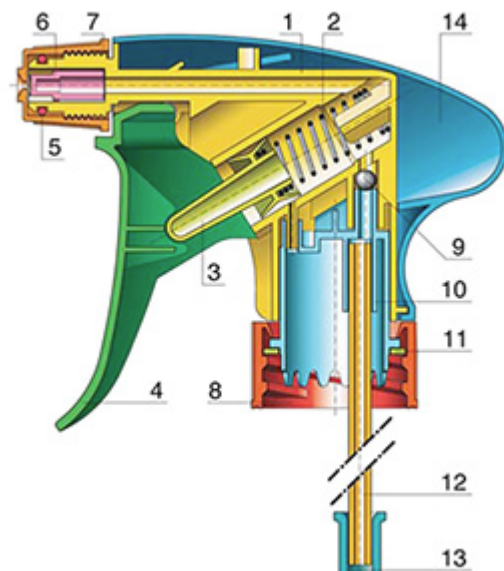

Der Vella ist eine robuste Allzweck-Sprühpistole mit einer Ausbringungsrate von 1.3 ml pro Hub. Der Vella hat eine sehr bequeme Handhabung mit einer abgerundeten, ergonomischen Körperform und einem breiten Heben. Die raue Oberfläche des Hebels hilft bei Benutzung mit nassen Händen oder mit Handschuhen.

Eine Schaumdüse ist auch erhältlich.

Allgemeine Informationen

- Bestellnummer : VELLA BS260NOI
- Sprühkapazität : 1.3 ml
- Gewicht : 35.00 gr
- Farbe :
- Länge des Rohres : 260 mm

Hals : 28/400

Standard Verpackung :

- 400 St. pro Kiste
- Abmessungen : 57 x 39 x 55 cm
- Bruttogewicht : 15.25 Kg

Foto

Explosionszeichnung

| Pos | Beschreibung | Rohstoffe |
|-----|--------------|---------------|
| 1 | Körper | PP |
| 2 | Feder | Edelstahl 304 |
| 3 | Piston | PP |
| 4 | Abzug | PP |
| 5 | O-ring | NBR |
| 6 | Ventil | POM |
| 7 | Düse | PP |
| 8 | Ring | PP |
| 9 | Kugelventil | Edelstahl 304 |
| 10 | Verbindung | PP |
| 11 | Dichtung | PP/EPE |
| 12 | Rohr | PE |
| 13 | Filter | PP |
| 14 | Körper | PP |