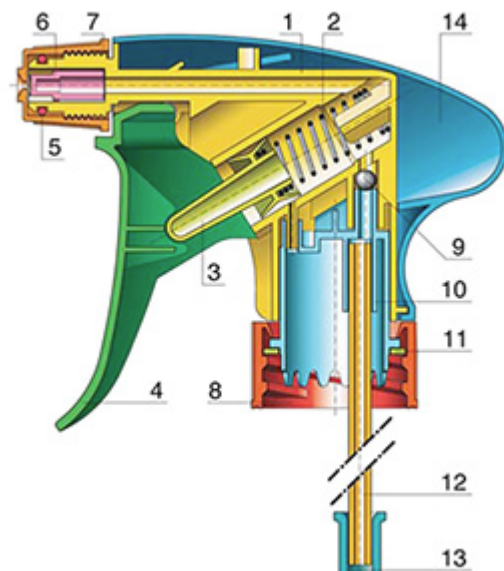

Der Vella ist eine robuste Allzweck-Sprühpistole mit einer Ausbringungsrate von 1.3 ml pro Hub. Der Vella hat eine sehr bequeme Handhabung mit einer abgerundeten, ergonomischen Körperform und einem breiten Heben. Die raue Oberfläche des Hebels hilft bei Benutzung mit nassen Händen oder mit Handschuhen.

Eine Schaumdüse ist auch erhältlich.

Allgemeine Informationen

- Bestellnummer : VELLA BS260JAUN
- Sprühkapazität : 1.3 ml
- Gewicht : 35.00 gr
- Farbe :
- Länge des Rohres : 260 mm

Hals : 28/400

Standard Verpackung :

- 400 St. pro Kiste
- Abmessungen : 57 x 39 x 55 cm
- Bruttogewicht : 15.25 Kg

Foto

Explosionszeichnung

Pos	Beschreibung	Rohstoffe
1	Körper	PP
2	Feder	Edelstahl 304
3	Piston	PP
4	Abzug	PP
5	O-ring	NBR
6	Ventil	POM
7	Düse	PP
8	Ring	PP
9	Kugelventil	Edelstahl 304
10	Verbindung	PP
11	Dichtung	PP/EPE
12	Rohr	PE
13	Filter	PP
14	Körper	PP