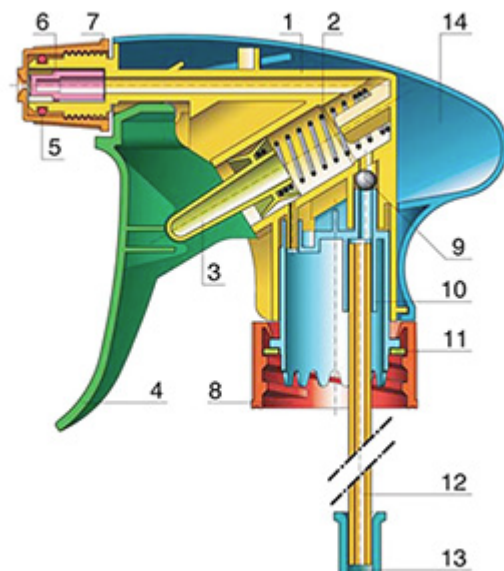

## Allgemeine Informationen

- Bestellnummer : VELLA BS260JAUN
- Sprühkapazität : 1.3 ml
- Gewicht : 35.00 gr
- Farbe :
- Länge des Rohres : 260 mm

## Hals : 28/400

## Foto

## Explosionszeichnung

Pos	Beschreibung	Rohstoffe
1	Körper	PP
2	Feder	Edelstahl 304
3	Piston	PP
4	Abzug	PP
5	O-ring	NBR
6	Ventil	POM
7	Düse	PP
8	Ring	PP
9	Kugelventil	Edelstahl 304
10	Verbindung	PP
11	Dichtung	PP/EPE
12	Rohr	PE
13	Filter	PP
14	Körper	PP