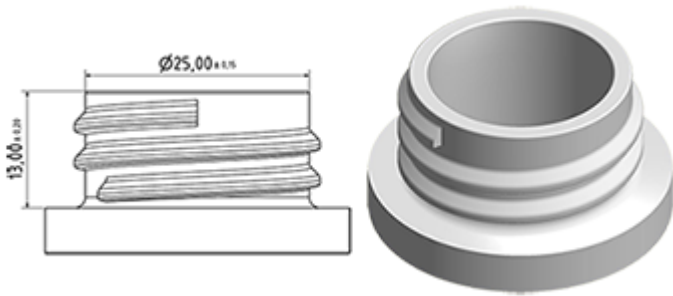

Der Vella ist eine robuste Allzweck-Sprühpistole mit einer Ausbringungsrate von 1.3 ml pro Hub. Der Vella hat eine sehr bequeme Handhabung mit einer abgerundeten, ergonomischen Körperform und einem breiten Heben. Die raue Oberfläche des Hebels hilft bei Benutzung mit nassen Händen oder mit Handschuhen.

Der Vella eignet sich für viele Anwendungen wie : hochwertige Grossverbraucherprodukte, professionelle Produkte, professionelle Reinigung sowie Garten- und Haushalt-Anwendungen. Sie ist transportgesichert und daher geeignet für gefüllte Flaschen. Die Düse ist verstellbar, von Strahl bis zu feinem Nebel. Der Steigrohr hat einen Filter am Ende.

Eine Schaumdüse ist auch erhältlich.

Allgemeine Informationen

- Bestellnummer : VELLA BS260JAUN
- Sprühkapazität : 1.3 ml
- Gewicht : 35.00 gr
- Farbe :
- Länge des Rohres : 260 mm

Hals : 28/400