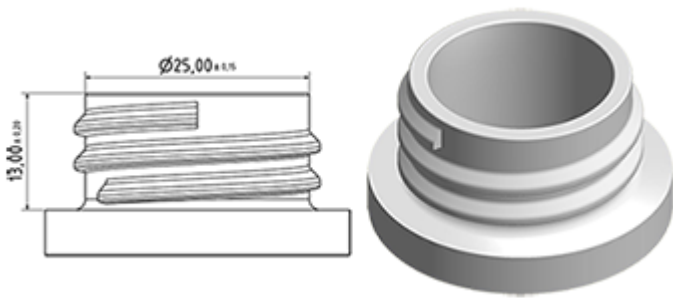

Der Vella ist eine robuste Allzweck-Sprühpistole mit einer Ausbringungsrate von 1.3 ml pro Hub. Der Vella hat eine sehr bequeme Handhabung mit einer abgerundeten, ergonomischen Körperform und einem breiten Heben. Die raue Oberfläche des Hebels hilft bei Benutzung mit nassen Händen oder mit Handschuhen.

Der Vella eignet sich für viele Anwendungen wie : hochwertige Grossverbraucherprodukte, professionelle Produkte, professionelle Reinigung sowie Garten- und Haushalt-Anwendungen. Sie ist transportgesichert und daher geeignet für gefüllte Flaschen. Die Düse ist verstellbar, von Strahl bis zu feinem Nebel. Der Steigrohr hat einen Filter am Ende.

Eine Schaumdüse ist auch erhältlich.

Allgemeine Informationen

- Bestellnummer : VELLA BS260JAUN
- Sprühkapazität : 1.3 ml
- Gewicht : 35.00 gr
- Farbe :
- Länge des Rohres : 260 mm

Hals : 28/400

Standard Verpackung :

- 400 St. pro Kiste
- Abmessungen : 57 x 39 x 55 cm
- Bruttogewicht : 15.25 Kg

Foto

Explosionszeichnung

Pos	Beschreibung	Rohstoffe
1	Körper	PP
2	Feder	Edelstahl 304
3	Piston	PP
4	Abzug	PP
5	O-ring	NBR
6	Ventil	POM
7	Düse	PP
8	Ring	PP
9	Kugelventil	Edelstahl 304
10	Verbindung	PP
11	Dichtung	PP/EPE
12	Rohr	PE
13	Filter	PP
14	Körper	PP