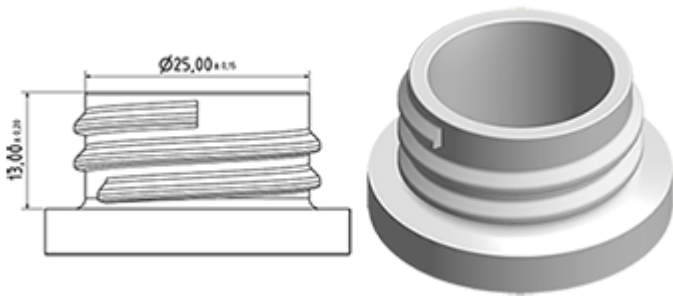

De Vella is een stevige verstuiver met een verstuivingscapaciteit van 1.3 ml per druk.

De Vella is heel comfortabel te gebruiken met een afgeronde, ergonomische vorm en een breede trigger. De ruwe oppervlakte van de handvat is praktisch bij gebruik met natte handen of met handschoenen.

Een schuimbuis is ook mogelijk.

Algemene informatie

- **Bestelnummer : VELLA BS255BVER**
- Verstuiving capaciteit : 1.3 ml
- Gewicht : 35.00 gr
- Kleur :
- Lengte van de buis : 255 mm

Neck : 28/400

Standaard verpakking :

- 400 st. per doos
- Afmetingen : 57 x 39 x 55 cm
- Bruto gewicht : 15.25 Kg

Foto

Exploded View

Pos	Beschrijving	Materiaal
1	Lichaam	PP
2	Veer	Roestvrij 304
3	Zuiger	PP
4	Trekker	PP
5	O-ring	NBR
6	Klep	POM
7	Buis	PP
8	Ring	PP
9	Kogeltje	Roestvrij 304
10	Connectie	PP
11	Dichting	PP/EPE
12	Stijgbuis	PE
13	Filter	PP
14	Lichaam	PP