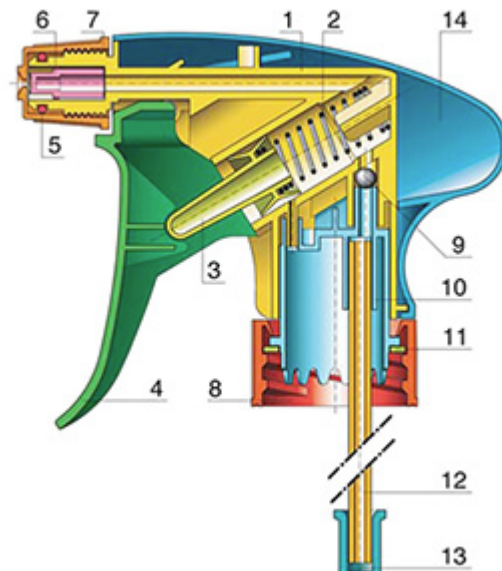

De Vella is een stevige verstuiver met een verstuivingscapaciteit van 1.3 ml per druk.

De Vella is heel comfortabel te gebruiken met een afgeronde, ergonomische vorm en een breede trigger. De ruwe oppervlakte van de handvat is praktisch bij gebruik met natte handen of met handschoenen.

Een schuimbuis is ook mogelijk.

Algemene informatie

- Bestelnummer : VELLA BS255BVER
- Verstuiving capaciteit : 1.3 ml
- Gewicht : 35.00 gr
- Kleur :
- Lengte van de buis : 255 mm

Neck : 28/400

Standaard verpakking :

- 400 st. per doos
- Afmetingen : 57 x 39 x 55 cm
- Bruto gewicht : 15.25 Kg

Foto

Exploded View

Pos	Beschrijving	Materiaal
1	Lichaam	PP
2	Veer	Roestvrij 304
3	Zuiger	PP
4	Trekker	PP
5	O-ring	NBR
6	Klep	POM
7	Buis	PP
8	Ring	PP
9	Kogeltje	Roestvrij 304
10	Connectie	PP
11	Dichting	PP/EPE
12	Stijgbuis	PE
13	Filter	PP
14	Lichaam	PP