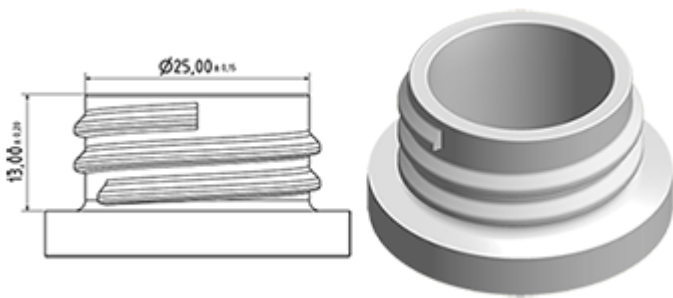

De Vella is een stevige verstuiver met een verstuivingscapaciteit van 1.3 ml per druk.

De Vella is heel comfortabel te gebruiken met een afgeronde, ergonomische vorm en een breede trigger. De ruwe oppervlakte van de handvat is praktisch bij gebruik met natte handen of met handschoenen.

De Vella heeft veel applicaties zoals : verstuiving van industriële en groot consumptie produkten, professionele produkten, professionele reiniging zoals tuin en thuisapplicaties. Deze verstuiver is dicht en kan voor afgevulde flessen gebruikt worden. De buis is van een fijne mist tot een direkte straal regelbaar. De stijgbuis heeft een filter aan het einde.

Een schuimbuis is ook mogelijk.

Algemene informatie

- **Bestelnummer : VELLA BS255BVER**
- Verstuiving capaciteit : 1.3 ml
- Gewicht : 35.00 gr
- Kleur :
- Lengte van de buis : 255 mm

Neck : 28/400

Standaard verpakking :

- 400 st. per doos
- Afmetingen : 57 x 39 x 55 cm
- Bruto gewicht : 15.25 Kg

Foto

Exploded View

Pos	Beschrijving	Materiaal
1	Lichaam	PP
2	Veer	Roestvrij 304
3	Zuiger	PP
4	Trekker	PP
5	O-ring	NBR
6	Klep	POM
7	Buis	PP
8	Ring	PP
9	Kogeltje	Roestvrij 304
10	Connectie	PP
11	Dichting	PP/EPE
12	Stijgbuis	PE
13	Filter	PP
14	Lichaam	PP