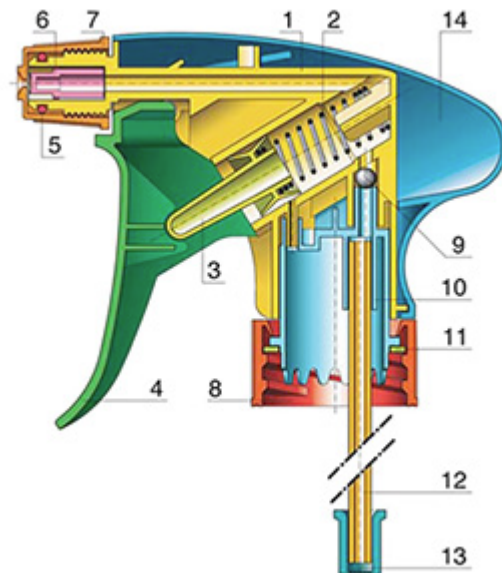

De Vella is een stevige verstuiver met een verstuivingscapaciteit van 1.3 ml per druk.

De Vella is heel comfortabel te gebruiken met een afgeronde, ergonomische vorm en een breede trigger. De ruwe oppervlakte van de handvat is praktisch bij gebruik met natte handen of met handschoenen.

Een schuimbuis is ook mogelijk.

Algemene informatie

- **Bestelnummer : VELLA BS255BVER**
- Verstuiving capaciteit : 1.3 ml
- Gewicht : 35.00 gr
- Kleur :
- Lengte van de buis : 255 mm

Neck : 28/400

Standaard verpakking :

- 400 st. per doos
- Afmetingen : 57 x 39 x 55 cm
- Bruto gewicht : 15.25 Kg

Foto

Exploded View

Pos	Beschrijving	Materiaal
1	Lichaam	PP
2	Veer	Roestvrij 304
3	Zuiger	PP
4	Trekker	PP
5	O-ring	NBR
6	Klep	POM
7	Buis	PP
8	Ring	PP
9	Kogeltje	Roestvrij 304
10	Connectie	PP
11	Dichting	PP/EPE
12	Stijgbuis	PE
13	Filter	PP
14	Lichaam	PP