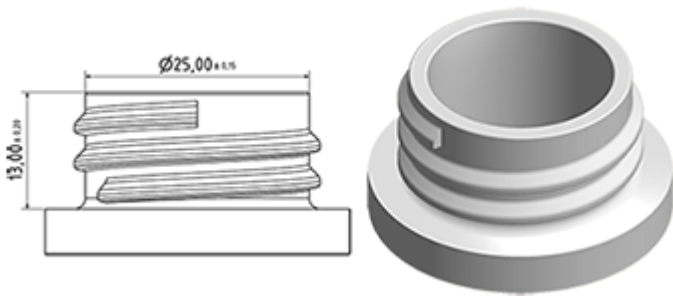

De Vella is een stevige verstuiver met een verstuivingscapaciteit van 1.3 ml per druk.

De Vella is heel comfortabel te gebruiken met een afgeronde, ergonomische vorm en een breede trigger. De ruwe oppervlakte van de handvat is praktisch bij gebruik met natte handen of met handschoenen.

Een schuimbuis is ook mogelijk.

Algemene informatie

- Bestelnummer : VELLA BS255BVER
- Verstuiving capaciteit : 1.3 ml
- Gewicht : 35.00 gr
- Kleur :
- Lengte van de buis : 255 mm

Neck : 28/400

Standaard verpakking :

- 400 st. per doos
- Afmetingen : 57 x 39 x 55 cm
- Bruto gewicht : 15.25 Kg

Foto

Exploded View

Pos	Beschrijving	Materiaal
1	Lichaam	PP
2	Veer	Roestvrij 304
3	Zuiger	PP
4	Trekker	PP
5	O-ring	NBR
6	Klep	POM
7	Buis	PP
8	Ring	PP
9	Kogeltje	Roestvrij 304
10	Connectie	PP
11	Dichting	PP/EPE
12	Stijgbuis	PE
13	Filter	PP
14	Lichaam	PP