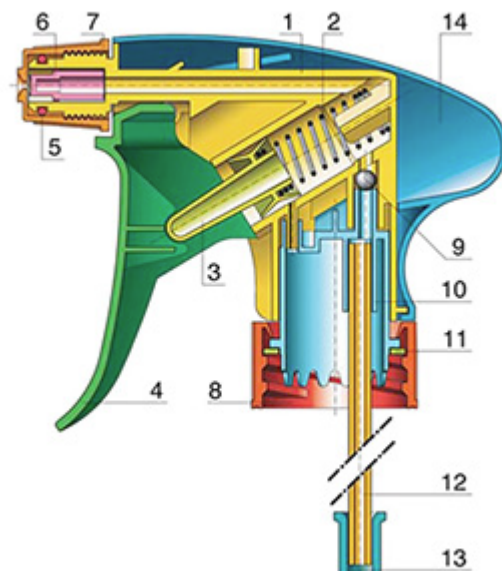

Der Vella ist eine robuste Allzweck-Sprühpistole mit einer Ausbringungsrate von 1.3 ml pro Hub. Der Vella hat eine sehr bequeme Handhabung mit einer abgerundeten, ergonomischen Körperform und einem breiten Heben. Die raue Oberfläche des Hebels hilft bei Benutzung mit nassen Händen oder mit Handschuhen.

Der Vella eignet sich für viele Anwendungen wie : hochwertige Grossverbraucherprodukte, professionelle Produkte, professionelle Reinigung sowie Garten- und Haushalt-Anwendungen. Sie ist transportgesichert und daher geeignet für gefüllte Flaschen. Die Düse ist verstellbar, von Strahl bis zu feinem Nebel. Der Steigrohr hat einen Filter am Ende.

Eine Schaumdüse ist auch erhältlich.

Allgemeine Informationen

- Bestellnummer : VELLA BS255BVER
- Sprühkapazität : 1.3 ml
- Gewicht : 35.00 gr
- Farbe :
- Länge des Rohres : 255 mm

Hals : 28/400

Standard Verpackung :

- 400 St. pro Kiste
- Abmessungen : 57 x 39 x 55 cm
- Bruttogewicht : 15.25 Kg

Foto

Explosionszeichnung

Pos	Beschreibung	Rohstoffe
1	Körper	PP
2	Feder	Edelstahl 304
3	Piston	PP
4	Abzug	PP
5	O-ring	NBR
6	Ventil	POM
7	Düse	PP
8	Ring	PP
9	Kugelventil	Edelstahl 304
10	Verbindung	PP
11	Dichtung	PP/EPE
12	Rohr	PE
13	Filter	PP
14	Körper	PP