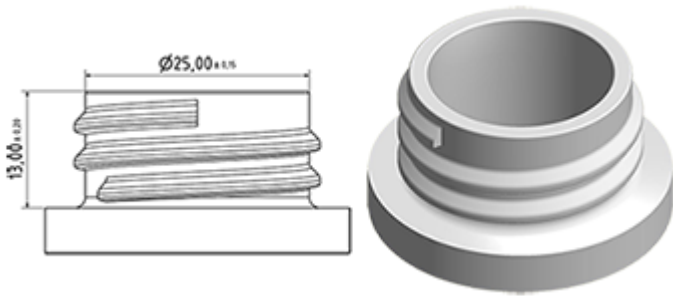

Der Vella ist eine robuste Allzweck-Sprühpistole mit einer Ausbringungsrate von 1.3 ml pro Hub. Der Vella hat eine sehr bequeme Handhabung mit einer abgerundeten, ergonomischen Körperform und einem breiten Heben. Die raue Oberfläche des Hebels hilft bei Benutzung mit nassen Händen oder mit Handschuhen.

Der Vella eignet sich für viele Anwendungen wie : hochwertige Grossverbraucherprodukte, professionelle Produkte, professionelle Reinigung sowie Garten- und Haushalt-Anwendungen. Sie ist transportgesichert und daher geeignet für gefüllte Flaschen. Die Düse ist verstellbar, von Strahl bis zu feinem Nebel. Der Steigrohr hat einen Filter am Ende.

Eine Schaumdüse ist auch erhältlich.

Allgemeine Informationen

- Bestellnummer : VELLA BS255BVER
- Sprühkapazität : 1.3 ml
- Gewicht : 35.00 gr
- Farbe :
- Länge des Rohres : 255 mm

Hals : 28/400

Standard Verpackung :

- 400 St. pro Kiste
- Abmessungen : 57 x 39 x 55 cm
- Bruttogewicht : 15.25 Kg

Foto

Explosionszeichnung

Pos	Beschreibung	Rohstoffe
1	Körper	PP
2	Feder	Edelstahl 304
3	Piston	PP
4	Abzug	PP
5	O-ring	NBR
6	Ventil	POM
7	Düse	PP
8	Ring	PP
9	Kugelventil	Edelstahl 304
10	Verbindung	PP
11	Dichtung	PP/EPE
12	Rohr	PE
13	Filter	PP
14	Körper	PP