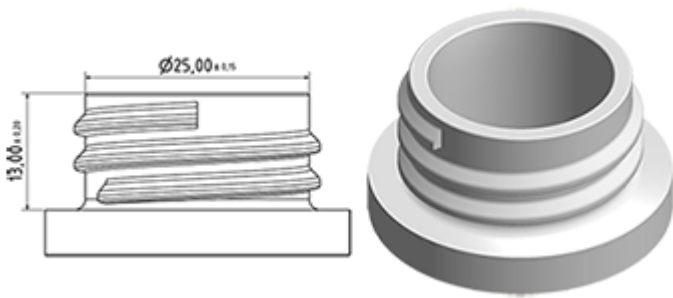

Der Vella ist eine robuste Allzweck-Sprühpistole mit einer Ausbringungsrate von 1.3 ml pro Hub. Der Vella hat eine sehr bequeme Handhabung mit einer abgerundeten, ergonomischen Körperform und einem breiten Heben. Die raue Oberfläche des Hebels hilft bei Benutzung mit nassen Händen oder mit Handschuhen.

Der Vella eignet sich für viele Anwendungen wie : hochwertige Grossverbraucherprodukte, professionelle Produkte, professionelle Reinigung sowie Garten- und Haushalt-Anwendungen. Sie ist transportgesichert und daher geeignet für gefüllte Flaschen. Die Düse ist verstellbar, von Strahl bis zu feinem Nebel. Der Steigrohr hat einen Filter am Ende.

Eine Schaumdüse ist auch erhältlich.

Allgemeine Informationen

- Bestellnummer : VELLA BS255BVER
- Sprühkapazität : 1.3 ml
- Gewicht : 35.00 gr
- Farbe :
- Länge des Rohres : 255 mm

Hals : 28/400

Standard Verpackung :

- 400 St. pro Kiste
- Abmessungen : 57 x 39 x 55 cm
- Bruttogewicht : 15.25 Kg

Foto

Explosionszeichnung

Pos	Beschreibung	Rohstoffe
1	Körper	PP
2	Feder	Edelstahl 304
3	Piston	PP
4	Abzug	PP
5	O-ring	NBR
6	Ventil	POM
7	Düse	PP
8	Ring	PP
9	Kugelventil	Edelstahl 304
10	Verbindung	PP
11	Dichtung	PP/EPE
12	Rohr	PE
13	Filter	PP
14	Körper	PP