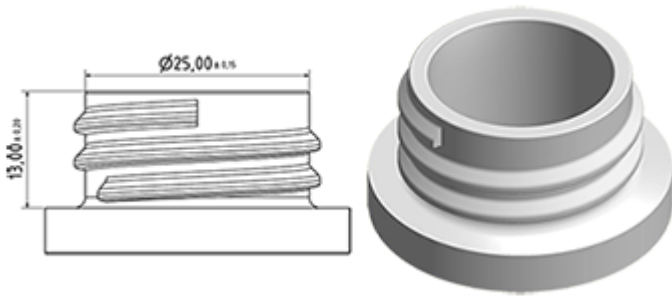

Der Vella ist eine robuste Allzweck-Sprühpistole mit einer Ausbringungsrate von 1.3 ml pro Hub. Der Vella hat eine sehr bequeme Handhabung mit einer abgerundeten, ergonomischen Körperform und einem breiten Heben. Die raue Oberfläche des Hebels hilft bei Benutzung mit nassen Händen oder mit Handschuhen.

Der Vella eignet sich für viele Anwendungen wie : hochwertige Grossverbraucherprodukte, professionelle Produkte, professionelle Reinigung sowie Garten- und Haushalt-Anwendungen. Sie ist transportgesichert und daher geeignet für gefüllte Flaschen. Die Düse ist verstellbar, von Strahl bis zu feinem Nebel. Der Steigrohr hat einen Filter am Ende.

Eine Schaumdüse ist auch erhältlich.

Allgemeine Informationen

- Bestellnummer : VELLA BS255BVER
- Sprühkapazität : 1.3 ml
- Gewicht : 35.00 gr
- Farbe :
- Länge des Rohres : 255 mm

Hals : 28/400

Standard Verpackung :

- 400 St. pro Kiste
- Abmessungen : 57 x 39 x 55 cm
- Bruttogewicht : 15.25 Kg

Foto

Explosionszeichnung

Pos	Beschreibung	Rohstoffe
1	Körper	PP
2	Feder	Edelstahl 304
3	Piston	PP
4	Abzug	PP
5	O-ring	NBR
6	Ventil	POM
7	Düse	PP
8	Ring	PP
9	Kugelventil	Edelstahl 304
10	Verbindung	PP
11	Dichtung	PP/EPE
12	Rohr	PE
13	Filter	PP
14	Körper	PP