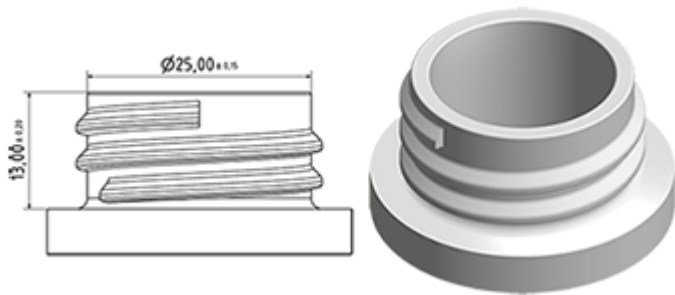

Données générales

- Référence pour commande : VELLA BS255BROUMO
- Débit par pression sur la gâchette : 1.3 ml
- Poids : 35.00 gr
- Couleur :
- Longueur de tube : 265 mm

Goulot : 28/400

Emballage standard :

- 400 pièces par carton
- Dimensions : 57 x 39 x 55 cm
- Poids brut : 15.25 Kg

Photo

Vue éclatée

Pos	Description	Matière
1	corps	PP
2	Ressort	acier inox 304
3	Piston	PP
4	Gachette	PP
5	O-ring	NBR
6	Valve	POM
7	Buse	PP
8	Bague	PP
9	Bille	acier inox 304
10	connection	PP
11	Joint	PP/EPE
12	Tube	PE
13	Filtre	PP
14	corps	PP