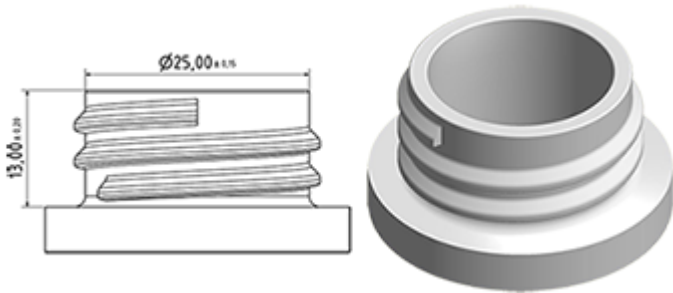

Données générales

- Référence pour commande : VELLA BS255BROUMO
- Débit par pression sur la gâchette : 1.3 ml
- Poids : 35.00 gr
- Couleur :
- Longueur de tube : 265 mm

Goulot : 28/400

Emballage standard :

- 400 pièces par carton
- Dimensions : 57 x 39 x 55 cm
- Poids brut : 15.25 Kg

Photo

Vue éclatée

Pos	Description	Matière
1	corps	PP
2	Ressort	acier inox 304
3	Piston	PP
4	Gachette	PP
5	O-ring	NBR
6	Valve	POM
7	Buse	PP
8	Bague	PP
9	Bille	acier inox 304
10	connection	PP
11	Joint	PP/EPE
12	Tube	PE
13	Filtre	PP
14	corps	PP