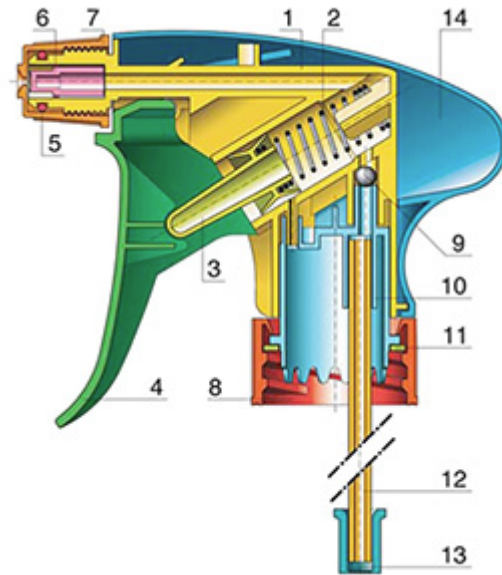

Données générales

- Référence pour commande : VELLA BS255BROUMO
- Débit par pression sur la gâchette : 1.3 ml
- Poids : 35.00 gr
- Couleur :
- Longueur de tube : 265 mm

Goulot : 28/400

Emballage standard :

- 400 pièces par carton
- Dimensions : 57 x 39 x 55 cm
- Poids brut : 15.25 Kg

Photo

Vue éclatée

Pos	Description	Matière
1	corps	PP
2	Ressort	acier inox 304
3	Piston	PP
4	Gachette	PP
5	O-ring	NBR
6	Valve	POM
7	Buse	PP
8	Bague	PP
9	Bille	acier inox 304
10	connection	PP
11	Joint	PP/EPE
12	Tube	PE
13	Filtre	PP
14	corps	PP