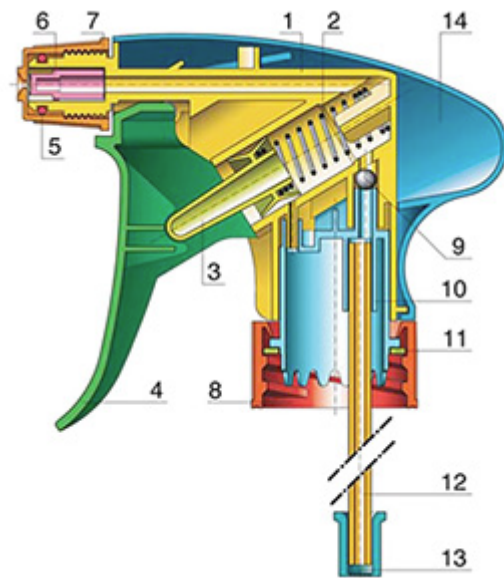

Données générales

- Référence pour commande : VELLA BS255BROUMO
- Débit par pression sur la gâchette : 1.3 ml
- Poids : 35.00 gr
- Couleur :
- Longueur de tube : 265 mm

Goulot : 28/400

Emballage standard :

- 400 pièces par carton
- Dimensions : 57 x 39 x 55 cm
- Poids brut : 15.25 Kg

Photo

Vue éclatée

Pos	Description	Matière
1	corps	PP
2	Ressort	acier inox 304
3	Piston	PP
4	Gachette	PP
5	O-ring	NBR
6	Valve	POM
7	Buse	PP
8	Bague	PP
9	Bille	acier inox 304
10	connection	PP
11	Joint	PP/EPE
12	Tube	PE
13	Filtre	PP
14	corps	PP