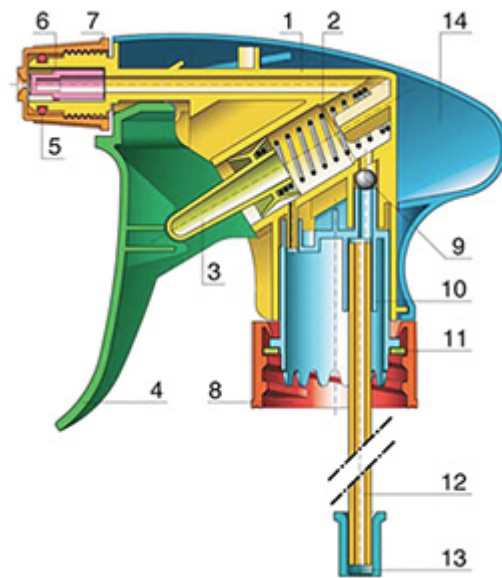

**Allgemeine Informationen**

- Bestellnummer : VELLA BS255BROUMO
- Sprühkapazität : 1.3 ml
- Gewicht : 35.00 gr
- Farbe :
- Länge des Rohres : 265 mm

**Hals : 28/400**

**Standard Verpackung :**

- 400 St. pro Kiste
- Abmessungen : 57 x 39 x 55 cm
- Bruttogewicht : 15.25 Kg

**Foto**

**Explosionszeichnung**

Pos	Beschreibung	Rohstoffe
1	Körper	PP
2	Feder	Edelstahl 304
3	Piston	PP
4	Abzug	PP
5	O-ring	NBR
6	Ventil	POM
7	Düse	PP
8	Ring	PP
9	Kugelventil	Edelstahl 304
10	Verbindung	PP
11	Dichtung	PP/EPE
12	Rohr	PE
13	Filter	PP
14	Körper	PP