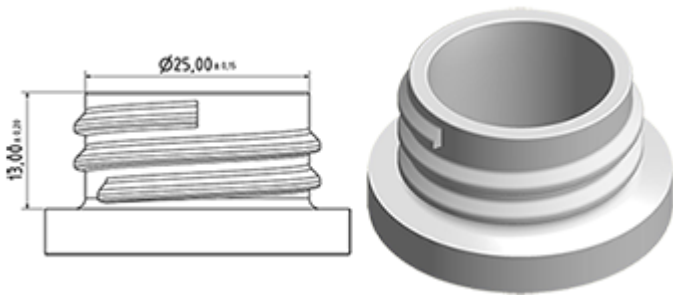

**Allgemeine Informationen**

- Bestellnummer : VELLA BS255BROUMO
- Sprühkapazität : 1.3 ml
- Gewicht : 35.00 gr
- Farbe :
- Länge des Rohres : 265 mm

**Hals : 28/400**

**Standard Verpackung :**

- 400 St. pro Kiste
- Abmessungen : 57 x 39 x 55 cm
- Bruttogewicht : 15.25 Kg

**Foto**

**Explosionszeichnung**

Pos	Beschreibung	Rohstoffe
1	Körper	PP
2	Feder	Edelstahl 304
3	Piston	PP
4	Abzug	PP
5	O-ring	NBR
6	Ventil	POM
7	Düse	PP
8	Ring	PP
9	Kugelventil	Edelstahl 304
10	Verbindung	PP
11	Dichtung	PP/EPE
12	Rohr	PE
13	Filter	PP
14	Körper	PP