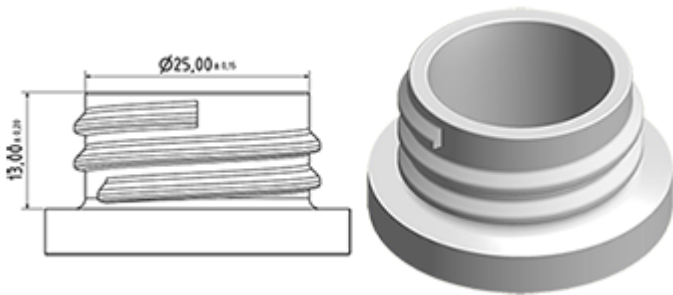

Allgemeine Informationen

- Bestellnummer : VELLA BS255BROUMO
- Sprühkapazität : 1.3 ml
- Gewicht : 35.00 gr
- Farbe :
- Länge des Rohres : 265 mm

Hals : 28/400

Standard Verpackung :

- 400 St. pro Kiste
- Abmessungen : 57 x 39 x 55 cm
- Bruttogewicht : 15.25 Kg

Foto

Explosionszeichnung

Pos	Beschreibung	Rohstoffe
1	Körper	PP
2	Feder	Edelstahl 304
3	Piston	PP
4	Abzug	PP
5	O-ring	NBR
6	Ventil	POM
7	Düse	PP
8	Ring	PP
9	Kugelventil	Edelstahl 304
10	Verbindung	PP
11	Dichtung	PP/EPE
12	Rohr	PE
13	Filter	PP
14	Körper	PP