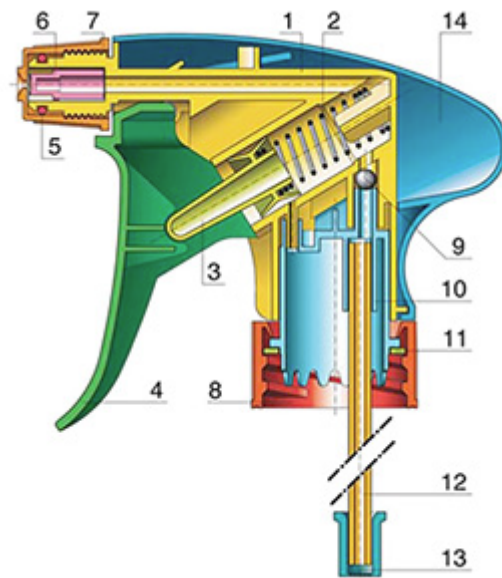

Allgemeine Informationen

- Bestellnummer : VELLA BS255BROUMO
- Sprühkapazität : 1.3 ml
- Gewicht : 35.00 gr
- Farbe :
- Länge des Rohres : 265 mm

Hals : 28/400

Standard Verpackung :

- 400 St. pro Kiste
- Abmessungen : 57 x 39 x 55 cm
- Bruttogewicht : 15.25 Kg

Foto

Explosionszeichnung

Pos	Beschreibung	Rohstoffe
1	Körper	PP
2	Feder	Edelstahl 304
3	Piston	PP
4	Abzug	PP
5	O-ring	NBR
6	Ventil	POM
7	Düse	PP
8	Ring	PP
9	Kugelventil	Edelstahl 304
10	Verbindung	PP
11	Dichtung	PP/EPE
12	Rohr	PE
13	Filter	PP
14	Körper	PP