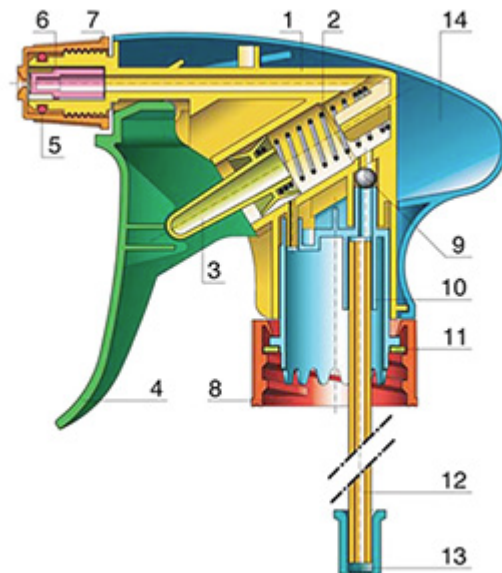

De Vella is een stevige verstuiver met een verstuivingscapaciteit van 1.3 ml per druk.

De Vella is heel comfortabel te gebruiken met een afgeronde, ergonomische vorm en een breede trigger. De ruwe oppervlakte van de handvat is praktisch bij gebruik met natte handen of met handschoenen.

Een schuimbuis is ook mogelijk.

Algemene informatie

- Bestelnummer : VELLA BS255BROU
- Verstuiving capaciteit : 1.3 ml
- Gewicht : 35.00 gr
- Kleur :
- Lengte van de buis : 255 mm

Neck : 28/400

Standaard verpakking :

- 400 st. per doos
- Afmetingen : 57 x 39 x 55 cm
- Bruto gewicht : 15.25 Kg

Foto

Exploded View

Pos	Beschrijving	Materiaal
1	Lichaam	PP
2	Veer	Roestvrij 304
3	Zuiger	PP
4	Trekker	PP
5	O-ring	NBR
6	Klep	POM
7	Buis	PP
8	Ring	PP
9	Kogeltje	Roestvrij 304
10	Connectie	PP
11	Dichting	PP/EPE
12	Stijgbuis	PE
13	Filter	PP
14	Lichaam	PP