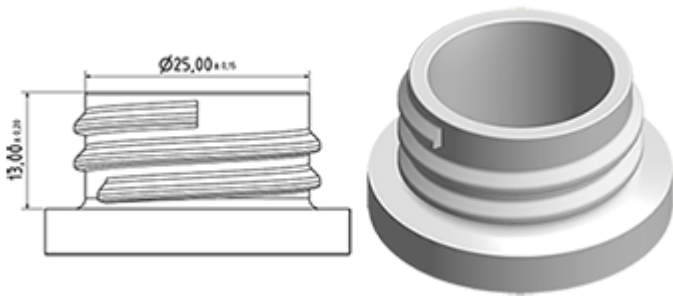

De Vella is een stevige verstuiver met een verstuivingscapaciteit van 1.3 ml per druk.

De Vella is heel comfortabel te gebruiken met een afgeronde, ergonomische vorm en een breede trigger. De ruwe oppervlakte van de handvat is praktisch bij gebruik met natte handen of met handschoenen.

Een schuimbuis is ook mogelijk.

Algemene informatie

- **Bestelnummer : VELLA BS255BROU**
- Verstuiving capaciteit : 1.3 ml
- Gewicht : 35.00 gr
- Kleur :
- Lengte van de buis : 255 mm

Neck : 28/400

Standaard verpakking :

- 400 st. per doos
- Afmetingen : 57 x 39 x 55 cm
- Bruto gewicht : 15.25 Kg

Foto

Exploded View

Pos	Beschrijving	Materiaal
1	Lichaam	PP
2	Veer	Roestvrij 304
3	Zuiger	PP
4	Trekker	PP
5	O-ring	NBR
6	Klep	POM
7	Buis	PP
8	Ring	PP
9	Kogeltje	Roestvrij 304
10	Connectie	PP
11	Dichting	PP/EPE
12	Stijgbuis	PE
13	Filter	PP
14	Lichaam	PP