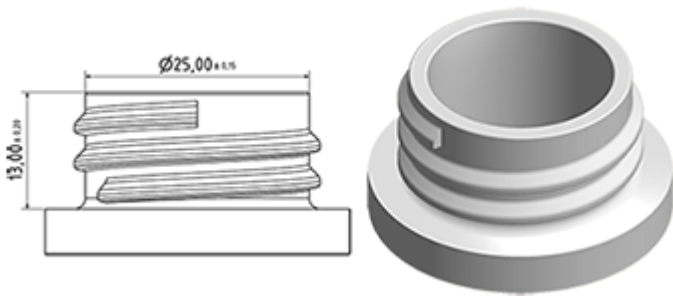

De Vella is een stevige verstuiver met een verstuivingscapaciteit van 1.3 ml per druk.

De Vella is heel comfortabel te gebruiken met een afgeronde, ergonomische vorm en een breede trigger. De ruwe oppervlakte van de handvat is praktisch bij gebruik met natte handen of met handschoenen.

Een schuimbuis is ook mogelijk.

Algemene informatie

- Bestelnummer : VELLA BS255BROU
- Verstuiving capaciteit : 1.3 ml
- Gewicht : 35.00 gr
- Kleur :
- Lengte van de buis : 255 mm

Neck : 28/400

Standaard verpakking :

- 400 st. per doos
- Afmetingen : 57 x 39 x 55 cm
- Bruto gewicht : 15.25 Kg

Foto

Exploded View

Pos	Beschrijving	Materiaal
1	Lichaam	PP
2	Veer	Roestvrij 304
3	Zuiger	PP
4	Trekker	PP
5	O-ring	NBR
6	Klep	POM
7	Buis	PP
8	Ring	PP
9	Kogeltje	Roestvrij 304
10	Connectie	PP
11	Dichting	PP/EPE
12	Stijgbuis	PE
13	Filter	PP
14	Lichaam	PP