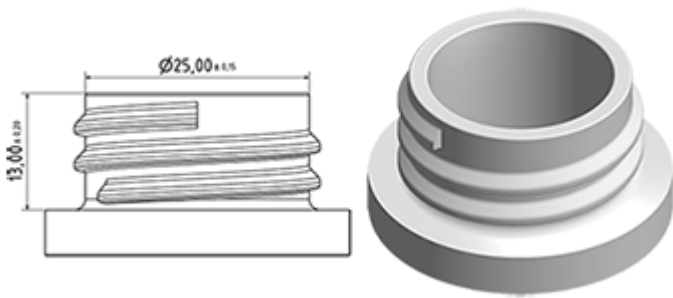

Der Vella ist eine robuste Allzweck-Sprühpistole mit einer Ausbringungsrate von 1.3 ml pro Hub. Der Vella hat eine sehr bequeme Handhabung mit einer abgerundeten, ergonomischen Körperform und einem breiten Heben. Die raue Oberfläche des Hebels hilft bei Benutzung mit nassen Händen oder mit Handschuhen.

Der Vella eignet sich für viele Anwendungen wie : hochwertige Grossverbraucherprodukte, professionelle Produkte, professionelle Reinigung sowie Garten- und Haushalt-Anwendungen. Sie ist transportgesichert und daher geeignet für gefüllte Flaschen. Die Düse ist verstellbar, von Strahl bis zu feinem Nebel. Der Steigrohr hat einen Filter am Ende.

Eine Schaumdüse ist auch erhältlich.

Allgemeine Informationen

- Bestellnummer : VELLA BS255BROU
- Sprühkapazität : 1.3 ml
- Gewicht : 35.00 gr
- Farbe :
- Länge des Rohres : 255 mm

Hals : 28/400

Standard Verpackung :

- 400 St. pro Kiste
- Abmessungen : 57 x 39 x 55 cm
- Bruttogewicht : 15.25 Kg

Explosionszeichnung

Pos	Beschreibung	Rohstoffe
1	Körper	PP
2	Feder	Edelstahl 304
3	Piston	PP
4	Abzug	PP
5	O-ring	NBR
6	Ventil	POM
7	Düse	PP
8	Ring	PP
9	Kugelventil	Edelstahl 304
10	Verbindung	PP
11	Dichtung	PP/EPE
12	Rohr	PE
13	Filter	PP
14	Körper	PP