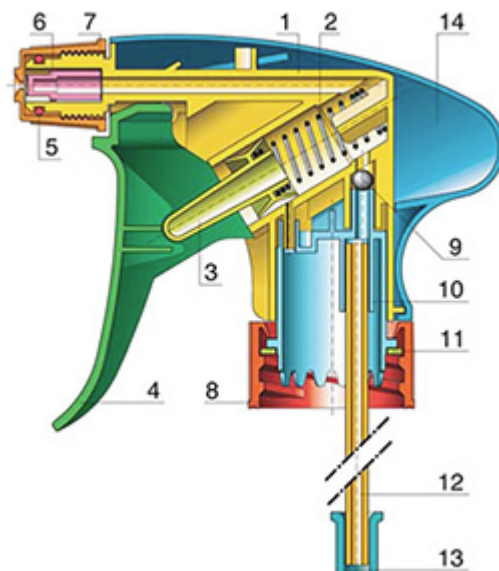

## Allgemeine Informationen

- Bestellnummer : VELLA BS255BROU
- Sprühkapazität : 1.3 ml
- Gewicht : 35.00 gr
- Farbe :
- Länge des Rohres : 255 mm

## Hals : 28/400

## Explosionszeichnung

Pos	Beschreibung	Rohstoffe
1	Körper	PP
2	Feder	Edelstahl 304
3	Piston	PP
4	Abzug	PP
5	O-ring	NBR
6	Ventil	POM
7	Düse	PP
8	Ring	PP
9	Kugelventil	Edelstahl 304
10	Verbindung	PP
11	Dichtung	PP/EPE
12	Rohr	PE
13	Filter	PP
14	Körper	PP