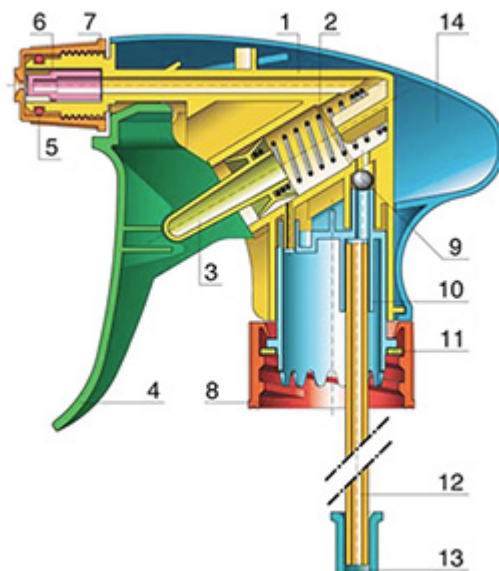

Der Vella ist eine robuste Allzweck-Sprühpistole mit einer Ausbringungsrate von 1.3 ml pro Hub. Der Vella hat eine sehr bequeme Handhabung mit einer abgerundeten, ergonomischen Körperform und einem breiten Heben. Die raue Oberfläche des Hebels hilft bei Benutzung mit nassen Händen oder mit Handschuhen.

Der Vella eignet sich für viele Anwendungen wie : hochwertige Grossverbraucherprodukte, professionelle Produkte, professionelle Reinigung sowie Garten- und Haushalt-Anwendungen. Sie ist transportgesichert und daher geeignet für gefüllte Flaschen. Die Düse ist verstellbar, von Strahl bis zu feinem Nebel. Der Steigrohr hat einen Filter am Ende.

Eine Schaumdüse ist auch erhältlich.

Allgemeine Informationen

- Bestellnummer : VELLA BS255BROU
- Sprühkapazität : 1.3 ml
- Gewicht : 35.00 gr
- Farbe :
- Länge des Rohres : 255 mm

Hals : 28/400

Standard Verpackung :

- 400 St. pro Kiste
- Abmessungen : 57 x 39 x 55 cm
- Bruttogewicht : 15.25 Kg

Explosionszeichnung

Pos	Beschreibung	Rohstoffe
1	Körper	PP
2	Feder	Edelstahl 304
3	Piston	PP
4	Abzug	PP
5	O-ring	NBR
6	Ventil	POM
7	Düse	PP
8	Ring	PP
9	Kugelventil	Edelstahl 304
10	Verbindung	PP
11	Dichtung	PP/EPE
12	Rohr	PE
13	Filter	PP
14	Körper	PP