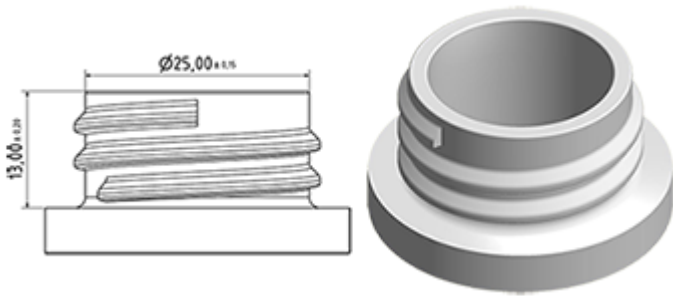

Der Vella ist eine robuste Allzweck-Sprühpistole mit einer Ausbringungsrate von 1.3 ml pro Hub. Der Vella hat eine sehr bequeme Handhabung mit einer abgerundeten, ergonomischen Körperform und einem breiten Heben. Die raue Oberfläche des Hebels hilft bei Benutzung mit nassen Händen oder mit Handschuhen.

Der Vella eignet sich für viele Anwendungen wie : hochwertige Grossverbraucherprodukte, professionelle Produkte, professionelle Reinigung sowie Garten- und Haushalt-Anwendungen. Sie ist transportgesichert und daher geeignet für gefüllte Flaschen. Die Düse ist verstellbar, von Strahl bis zu feinem Nebel. Der Steigrohr hat einen Filter am Ende.

Eine Schaumdüse ist auch erhältlich.

Allgemeine Informationen

- Bestellnummer : VELLA BS255BROU
- Sprühkapazität : 1.3 ml
- Gewicht : 35.00 gr
- Farbe :
- Länge des Rohres : 255 mm

Hals : 28/400

Standard Verpackung :

- 400 St. pro Kiste
- Abmessungen : 57 x 39 x 55 cm
- Bruttogewicht : 15.25 Kg

Foto

Explosionszeichnung

Pos	Beschreibung	Rohstoffe
1	Körper	PP
2	Feder	Edelstahl 304
3	Piston	PP
4	Abzug	PP
5	O-ring	NBR
6	Ventil	POM
7	Düse	PP
8	Ring	PP
9	Kugelventil	Edelstahl 304
10	Verbindung	PP
11	Dichtung	PP/EPE
12	Rohr	PE
13	Filter	PP
14	Körper	PP