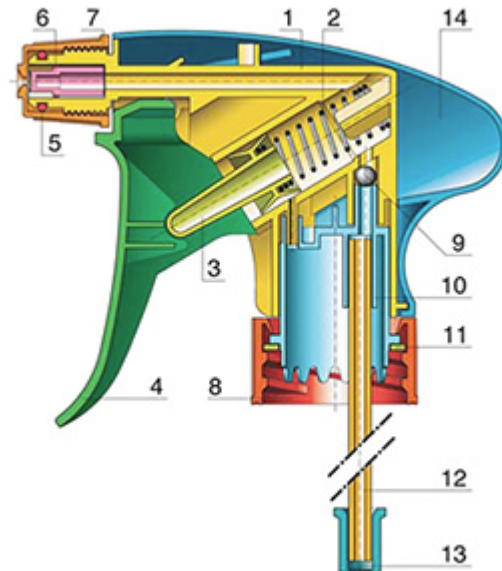

De Vella is een stevige verstuiver met een verstuivingscapaciteit van 1.3 ml per druk.
 De Vella is heel comfortabel te gebruiken met een afgeronde, ergonomische vorm en een breede trigger. De ruwe oppervlakte van de handvat is praktisch bij gebruik met natte handen of met handschoenen.
 De Vella heeft veel applicaties zoals : verstuiving van industriële en groot consumptie produkten, professionele produkten, professionele reiniging zoals tuin en thuisapplicaties. Deze verstuiver is dicht en kan voor afgevulde flessen gebruikt worden. De buis is van een fijne mist tot een direkte straal regelbaar. De stijgbuis heeft een filter aan het einde.
 Een schuimbuis is ook mogelijk.

Algemene informatie

- **Bestelnummer : VELLA BS255BJAU**
- Verstuiving capaciteit : 1.3 ml
- Gewicht : 35.00 gr
- Kleur :
- Lengte van de buis : 255 mm

Neck : 28/400

Standaard verpakking :

- 400 st. per doos
- Afmetingen : 57 x 39 x 55 cm
- Bruto gewicht : 15.25 Kg

Foto

Exploded View

Pos	Beschrijving	Materiaal
1	Lichaam	PP
2	Veer	Roestvrij 304
3	Zuiger	PP
4	Trekker	PP
5	O-ring	NBR
6	Klep	POM
7	Buis	PP
8	Ring	PP
9	Kogeltje	Roestvrij 304
10	Connectie	PP
11	Dichting	PP/EPE
12	Stijgbuis	PE
13	Filter	PP
14	Lichaam	PP