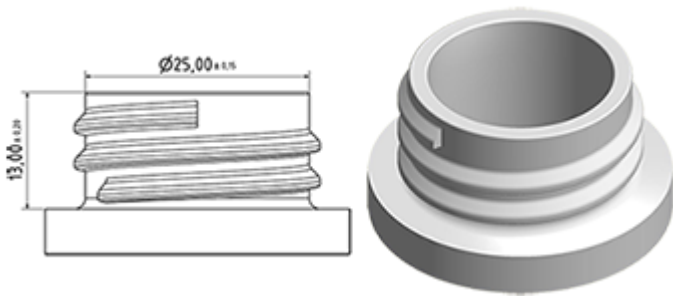

De Vella is een stevige verstuiver met een verstuivingscapaciteit van 1.3 ml per druk.  
 De Vella is heel comfortabel te gebruiken met een afgeronde, ergonomische vorm en een breede trigger. De ruwe oppervlakte van de handvat is praktisch bij gebruik met natte handen of met handschoenen.  
 De Vella heeft veel applicaties zoals : verstuiving van industriële en groot consumptie produkten, professionele produkten, professionele reiniging zoals tuin en thuisapplicaties. Deze verstuiver is dicht en kan voor afgevulde flessen gebruikt worden. De buis is van een fijne mist tot een direkte straal regelbaar. De stijgbuis heeft een filter aan het einde.  
 Een schuimbuis is ook mogelijk.

### Algemene informatie

- **Bestelnummer : VELLA BS255BJAU**
- Verstuiving capaciteit : 1.3 ml
- Gewicht : 35.00 gr
- Kleur :
- Lengte van de buis : 255 mm

### Neck : 28/400

### Standaard verpakking :

- 400 st. per doos
- Afmetingen : 57 x 39 x 55 cm
- Bruto gewicht : 15.25 Kg