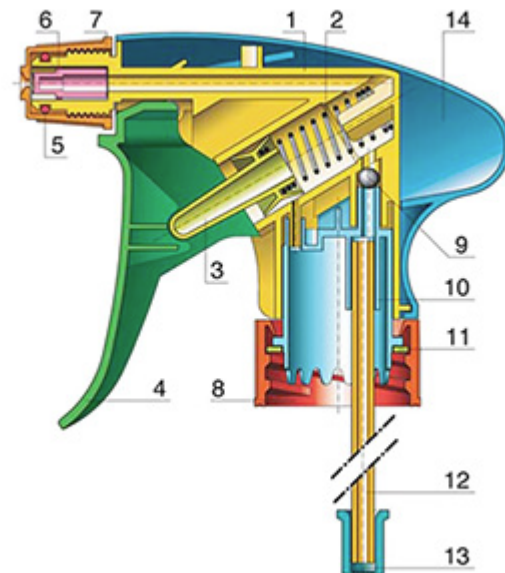

## Neck : 28/400

## Standaard verpakking :

- 400 st. per doos
- Afmetingen : 57 x 39 x 55 cm
- Bruto gewicht : 15.25 Kg

## Foto

## Exploded View

Pos	Beschrijving	Materiaal
1	Lichaam	PP
2	Veer	Roestvrij 304
3	Zuiger	PP
4	Trekker	PP
5	O-ring	NBR
6	Klep	POM
7	Buis	PP
8	Ring	PP
9	Kogeltje	Roestvrij 304
10	Connectie	PP
11	Dichting	PP/EPE
12	Stijgbuis	PE
13	Filter	PP
14	Lichaam	PP