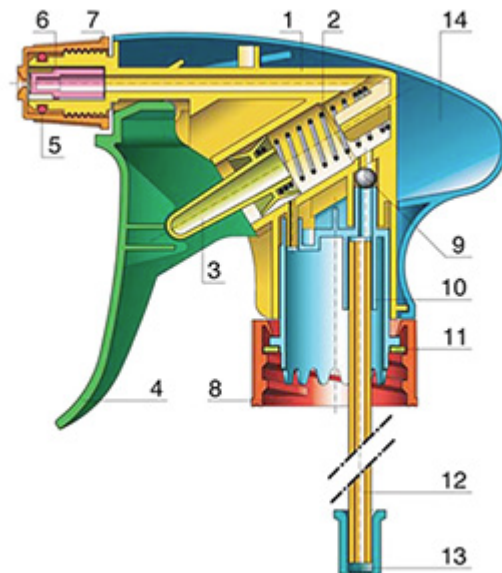

De Vella is een stevige verstuiver met een verstuivingscapaciteit van 1.3 ml per druk.

De Vella is heel comfortabel te gebruiken met een afgeronde, ergonomische vorm en een breede trigger. De ruwe oppervlakte van de handvat is praktisch bij gebruik met natte handen of met handschoenen.

Een schuimbuis is ook mogelijk.

Algemene informatie

- **Bestelnummer : VELLA BS255BJAU**
- Verstuiving capaciteit : 1.3 ml
- Gewicht : 35.00 gr
- Kleur :
- Lengte van de buis : 255 mm

Neck : 28/400

Standaard verpakking :

- 400 st. per doos
- Afmetingen : 57 x 39 x 55 cm
- Bruto gewicht : 15.25 Kg

Foto

Exploded View

Pos	Beschrijving	Materiaal
1	Lichaam	PP
2	Veer	Roestvrij 304
3	Zuiger	PP
4	Trekker	PP
5	O-ring	NBR
6	Klep	POM
7	Buis	PP
8	Ring	PP
9	Kogeltje	Roestvrij 304
10	Connectie	PP
11	Dichting	PP/EPE
12	Stijgbuis	PE
13	Filter	PP
14	Lichaam	PP