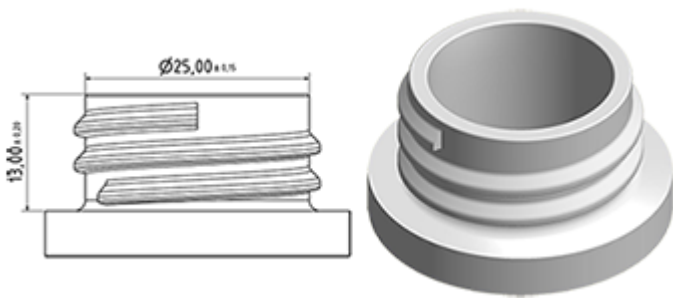

De Vella is een stevige verstuiver met een verstuivingscapaciteit van 1.3 ml per druk.

De Vella is heel comfortabel te gebruiken met een afgeronde, ergonomische vorm en een breede trigger. De ruwe oppervlakte van de handvat is praktisch bij gebruik met natte handen of met handschoenen.

De Vella heeft veel applicaties zoals : verstuiving van industriële en groot consumptie produkten, professionele produkten, professionele reiniging zoals tuin en thuisapplicaties. Deze verstuiver is dicht en kan voor afgevulde flessen gebruikt worden. De buis is van een fijne mist tot een direkte straal regelbaar. De stijgbuis heeft een filter aan het einde.

Een schuimbuis is ook mogelijk.

Algemene informatie

- **Bestelnummer : VELLA BS255BJAU**
- Verstuiving capaciteit : 1.3 ml
- Gewicht : 35.00 gr
- Kleur :
- Lengte van de buis : 255 mm

Neck : 28/400

Standaard verpakking :

- 400 st. per doos
- Afmetingen : 57 x 39 x 55 cm
- Bruto gewicht : 15.25 Kg

Foto

Exploded View

Pos	Beschrijving	Materiaal
1	Lichaam	PP
2	Veer	Roestvrij 304
3	Zuiger	PP
4	Trekker	PP
5	O-ring	NBR
6	Klep	POM
7	Buis	PP
8	Ring	PP
9	Kogeltje	Roestvrij 304
10	Connectie	PP
11	Dichting	PP/EPE
12	Stijgbuis	PE
13	Filter	PP
14	Lichaam	PP