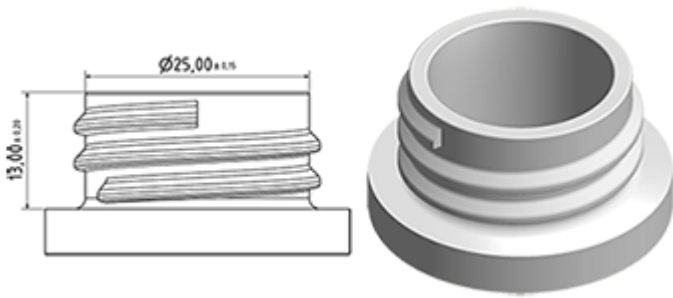

De Vella is een stevige verstuiver met een verstuivingscapaciteit van 1.3 ml per druk.
 De Vella is heel comfortabel te gebruiken met een afgeronde, ergonomische vorm en een breede trigger. De ruwe oppervlakte van de handvat is praktisch bij gebruik met natte handen of met handschoenen.
 De Vella heeft veel applicaties zoals : verstuiving van industriële en groot consumptie produkten, professionele produkten, professionele reiniging zoals tuin en thuisapplicaties. Deze verstuiver is dicht en kan voor afgevulde flessen gebruikt worden. De buis is van een fijne mist tot een direkte straal regelbaar. De stijgbuis heeft een filter aan het einde.
 Een schuimbuis is ook mogelijk.

Algemene informatie

- **Bestelnummer : VELLA BS255BJAU**
- Verstuiving capaciteit : 1.3 ml
- Gewicht : 35.00 gr
- Kleur :
- Lengte van de buis : 255 mm

Neck : 28/400

Standaard verpakking :

- 400 st. per doos
- Afmetingen : 57 x 39 x 55 cm
- Bruto gewicht : 15.25 Kg

Foto

Exploded View

Pos	Beschrijving	Materiaal
1	Lichaam	PP
2	Veer	Roestvrij 304
3	Zuiger	PP
4	Trekker	PP
5	O-ring	NBR
6	Klep	POM
7	Buis	PP
8	Ring	PP
9	Kogeltje	Roestvrij 304
10	Connectie	PP
11	Dichting	PP/EPE
12	Stijgbuis	PE
13	Filter	PP
14	Lichaam	PP