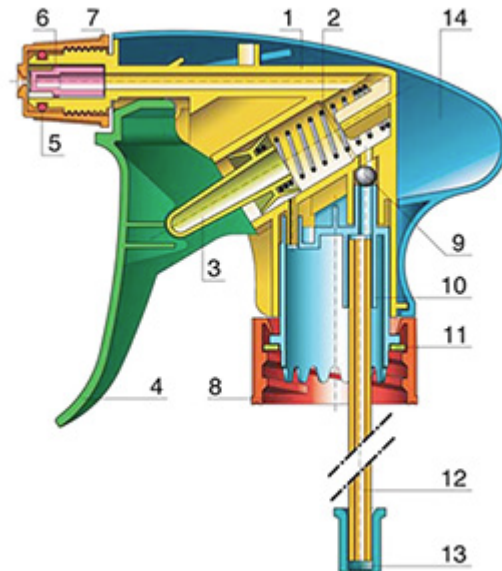

### Algemene informatie

- **Bestelnummer : VELLA BS255BJAU**
- Verstuiving capaciteit : 1.3 ml
- Gewicht : 35.00 gr
- Kleur :
- Lengte van de buis : 255 mm

### Neck : 28/400

### Standaard verpakking :

- 400 st. per doos
- Afmetingen : 57 x 39 x 55 cm
- Bruto gewicht : 15.25 Kg

### Exploded View

| Pos | Beschrijving | Materiaal     |
|-----|--------------|---------------|
| 1   | Lichaam      | PP            |
| 2   | Veer         | Roestvrij 304 |
| 3   | Zuiger       | PP            |
| 4   | Trekker      | PP            |
| 5   | O-ring       | NBR           |
| 6   | Klep         | POM           |
| 7   | Buis         | PP            |
| 8   | Ring         | PP            |
| 9   | Kogeltje     | Roestvrij 304 |
| 10  | Connectie    | PP            |
| 11  | Dichting     | PP/EPE        |
| 12  | Stijgbuis    | PE            |
| 13  | Filter       | PP            |
| 14  | Lichaam      | PP            |