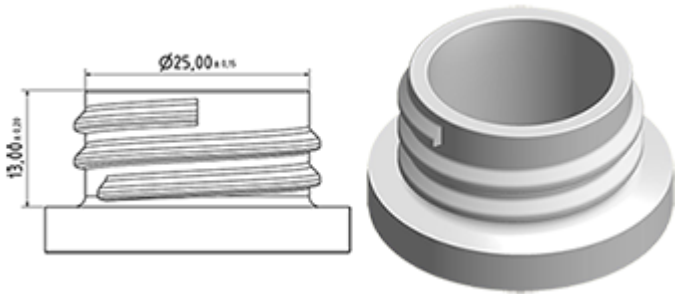

Le pulvérisateur à gâchette VELLA est un modèle robuste polyvalent débitant 1,3 ml par pression. VELLA a été conçu pour le confort d'emploi, avec une forme arrondie et ergonomique et une gâchette large. La gâchette a une surface rugueuse facilitant l'utilisation avec des mains mouillées ou avec des gants. Par sa construction robuste, VELLA convient pour de nombreuses applications: vaporisation de produits industriels et de grandes consommations, la pulvérisation générale dans la maison et le jardin et dans le nettoyage professionnel. Il est complètement étanche et peut être monté directement sur des flacons remplis de produit. La buse est réglable du fin brouillard au jet direct. Le tube plongeur a un filtre au bout. Une buse mousse est également disponible.

Données générales

- Référence pour commande : VELLA BS255BJAU
- Débit par pression sur la gâchette : 1.3 ml
- Poids : 35.00 gr
- Couleur :
- Longueur de tube : 255 mm

Goulot : 28/400

Emballage standard :

- 400 pièces par carton
- Dimensions : 57 x 39 x 55 cm
- Poids brut : 15.25 Kg

Photo

Vue éclatée

Pos	Description	Matière
1	corps	PP
2	Ressort	acier inox 304
3	Piston	PP
4	Gachette	PP
5	O-ring	NBR
6	Valve	POM
7	Buse	PP
8	Bague	PP
9	Bille	acier inox 304
10	connection	PP
11	Joint	PP/EPE
12	Tube	PE
13	Filtre	PP
14	corps	PP