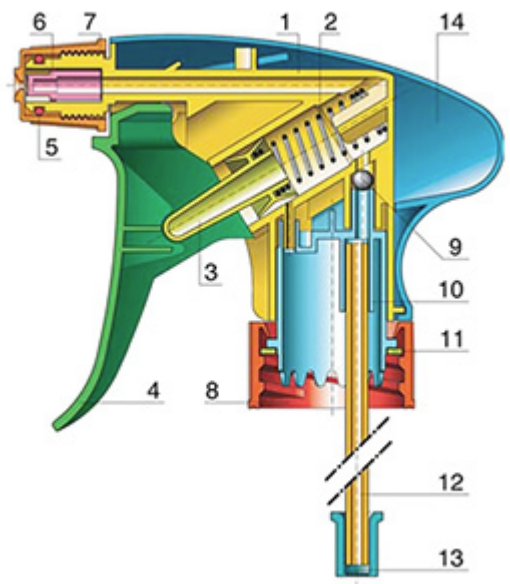

Le pulvérisateur à gâchette VELLA est un modèle robuste polyvalent débitant 1,3 ml par pression. VELLA a été conçu pour le confort d'emploi, avec une forme arrondie et ergonomique et une gâchette large. La gâchette a une surface rugueuse facilitant l'utilisation avec des mains mouillées ou avec des gants. Par sa construction robuste, VELLA convient pour de nombreuses applications: vaporisation de produits industriels et de grandes consommations, la pulvérisation générale dans la maison et le jardin et dans le nettoyage professionnel. Il est complètement étanche et peut être monté directement sur des flacons remplis de produit. La buse est réglable du fin brouillard au jet direct. Le tube plongeur a un filtre au bout. Une buse mousse est également disponible.

Données générales

- Référence pour commande : VELLA BS255BJAU
- Débit par pression sur la gâchette : 1.3 ml
- Poids : 35.00 gr
- Couleur :
- Longueur de tube : 255 mm

Goulot : 28/400

Emballage standard :

- 400 pièces par carton
- Dimensions : 57 x 39 x 55 cm
- Poids brut : 15.25 Kg

Photo

Vue éclatée

Pos	Description	Matière
1	corps	PP
2	Ressort	acier inox 304
3	Piston	PP
4	Gachette	PP
5	O-ring	NBR
6	Valve	POM
7	Buse	PP
8	Bague	PP
9	Bille	acier inox 304
10	connection	PP
11	Joint	PP/EPE
12	Tube	PE
13	Filtre	PP
14	corps	PP