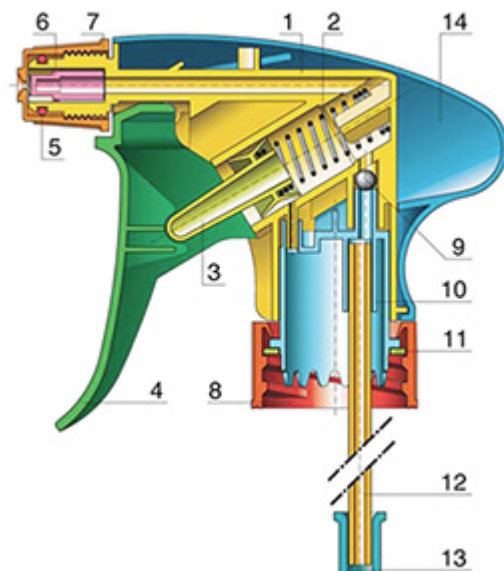

Der Vella ist eine robuste Allzweck-Sprühpistole mit einer Ausbringungsrate von 1.3 ml pro Hub. Der Vella hat eine sehr bequeme Handhabung mit einer abgerundeten, ergonomischen Körperform und einem breiten Heben. Die raue Oberfläche des Hebels hilft bei Benutzung mit nassen Händen oder mit Handschuhen.

Eine Schaumdüse ist auch erhältlich.

Allgemeine Informationen

- Bestellnummer : VELLA BS255BJAU
- Sprühkapazität : 1.3 ml
- Gewicht : 35.00 gr
- Farbe :
- Länge des Rohres : 255 mm

Hals : 28/400

Standard Verpackung :

- 400 St. pro Kiste
- Abmessungen : 57 x 39 x 55 cm
- Bruttogewicht : 15.25 Kg

Foto

Explosionszeichnung

Pos	Beschreibung	Rohstoffe
1	Körper	PP
2	Feder	Edelstahl 304
3	Piston	PP
4	Abzug	PP
5	O-ring	NBR
6	Ventil	POM
7	Düse	PP
8	Ring	PP
9	Kugelventil	Edelstahl 304
10	Verbindung	PP
11	Dichtung	PP/EPE
12	Rohr	PE
13	Filter	PP
14	Körper	PP