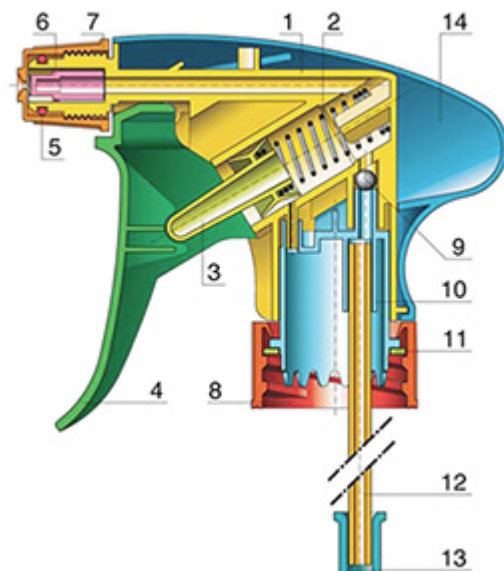

## Allgemeine Informationen

- Bestellnummer : VELLA BS255BJAU
- Sprühkapazität : 1.3 ml
- Gewicht : 35.00 gr
- Farbe :
- Länge des Rohres : 255 mm

## Hals : 28/400

## Foto

## Explosionszeichnung

Pos	Beschreibung	Rohstoffe
1	Körper	PP
2	Feder	Edelstahl 304
3	Piston	PP
4	Abzug	PP
5	O-ring	NBR
6	Ventil	POM
7	Düse	PP
8	Ring	PP
9	Kugelventil	Edelstahl 304
10	Verbindung	PP
11	Dichtung	PP/EPE
12	Rohr	PE
13	Filter	PP
14	Körper	PP