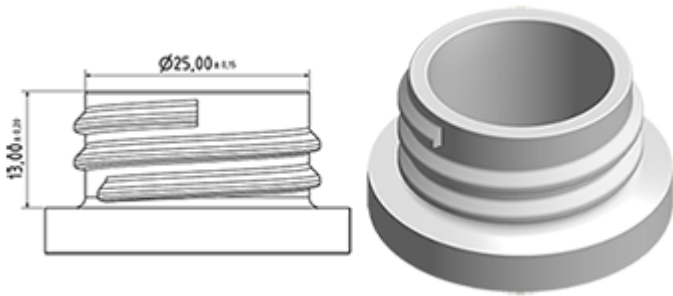

Der Vella ist eine robuste Allzweck-Sprühpistole mit einer Ausbringungsrate von 1.3 ml pro Hub. Der Vella hat eine sehr bequeme Handhabung mit einer abgerundeten, ergonomischen Körperform und einem breiten Heben. Die raue Oberfläche des Hebels hilft bei Benutzung mit nassen Händen oder mit Handschuhen.

Der Vella eignet sich für viele Anwendungen wie : hochwertige Grossverbraucherprodukte, professionelle Produkte, professionelle Reinigung sowie Garten- und Haushalt-Anwendungen. Sie ist transportgesichert und daher geeignet für gefüllte Flaschen. Die Düse ist verstellbar, von Strahl bis zu feinem Nebel. Der Steigrohr hat einen Filter am Ende.

Eine Schaumdüse ist auch erhältlich.

Allgemeine Informationen

- Bestellnummer : VELLA BS255BJAU
- Sprühkapazität : 1.3 ml
- Gewicht : 35.00 gr
- Farbe :
- Länge des Rohres : 255 mm

Hals : 28/400