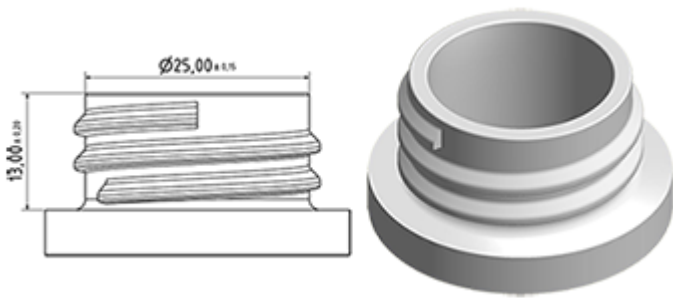

Der Vella ist eine robuste Allzweck-Sprühpistole mit einer Ausbringungsrate von 1.3 ml pro Hub. Der Vella hat eine sehr bequeme Handhabung mit einer abgerundeten, ergonomischen Körperform und einem breiten Heben. Die raue Oberfläche des Hebels hilft bei Benutzung mit nassen Händen oder mit Handschuhen.

Der Vella eignet sich für viele Anwendungen wie : hochwertige Grossverbraucherprodukte, professionelle Produkte, professionelle Reinigung sowie Garten- und Haushalt-Anwendungen. Sie ist transportgesichert und daher geeignet für gefüllte Flaschen. Die Düse ist verstellbar, von Strahl bis zu feinem Nebel. Der Steigrohr hat einen Filter am Ende.

Eine Schaumdüse ist auch erhältlich.

Allgemeine Informationen

- Bestellnummer : VELLA BS255BJAU
- Sprühkapazität : 1.3 ml
- Gewicht : 35.00 gr
- Farbe :
- Länge des Rohres : 255 mm

Hals : 28/400

Standard Verpackung :

- 400 St. pro Kiste
- Abmessungen : 57 x 39 x 55 cm
- Bruttogewicht : 15.25 Kg

Foto

Explosionszeichnung

Pos	Beschreibung	Rohstoffe
1	Körper	PP
2	Feder	Edelstahl 304
3	Piston	PP
4	Abzug	PP
5	O-ring	NBR
6	Ventil	POM
7	Düse	PP
8	Ring	PP
9	Kugelventil	Edelstahl 304
10	Verbindung	PP
11	Dichtung	PP/EPE
12	Rohr	PE
13	Filter	PP
14	Körper	PP