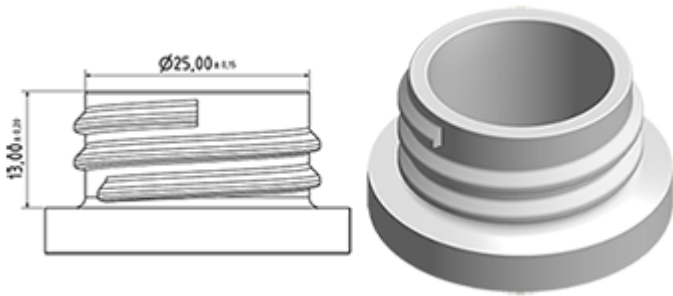

Der Vella ist eine robuste Allzweck-Sprühpistole mit einer Ausbringungsrate von 1.3 ml pro Hub. Der Vella hat eine sehr bequeme Handhabung mit einer abgerundeten, ergonomischen Körperform und einem breiten Heben. Die raue Oberfläche des Hebels hilft bei Benutzung mit nassen Händen oder mit Handschuhen.

Der Vella eignet sich für viele Anwendungen wie : hochwertige Grossverbraucherprodukte, professionelle Produkte, professionelle Reinigung sowie Garten- und Haushalt-Anwendungen. Sie ist transportgesichert und daher geeignet für gefüllte Flaschen. Die Düse ist verstellbar, von Strahl bis zu feinem Nebel. Der Steigrohr hat einen Filter am Ende.

Eine Schaumdüse ist auch erhältlich.

Allgemeine Informationen

- Bestellnummer : VELLA BS255BJAU
- Sprühkapazität : 1.3 ml
- Gewicht : 35.00 gr
- Farbe :
- Länge des Rohres : 255 mm

Hals : 28/400

Standard Verpackung :

- 400 St. pro Kiste
- Abmessungen : 57 x 39 x 55 cm
- Bruttogewicht : 15.25 Kg

Foto

Explosionszeichnung

Pos	Beschreibung	Rohstoffe
1	Körper	PP
2	Feder	Edelstahl 304
3	Piston	PP
4	Abzug	PP
5	O-ring	NBR
6	Ventil	POM
7	Düse	PP
8	Ring	PP
9	Kugelventil	Edelstahl 304
10	Verbindung	PP
11	Dichtung	PP/EPE
12	Rohr	PE
13	Filter	PP
14	Körper	PP