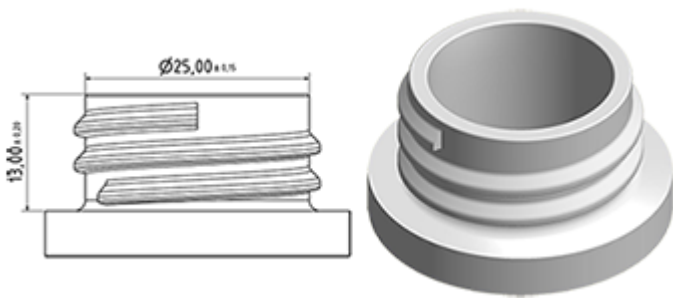

De Vella is een stevige verstuiver met een verstuivingscapaciteit van 1.3 ml per druk.

De Vella is heel comfortabel te gebruiken met een afgeronde, ergonomische vorm en een breede trigger. De ruwe oppervlakte van de handvat is praktisch bij gebruik met natte handen of met handschoenen.

De Vella heeft veel applicaties zoals : verstuiving van industriële en groot consumptie produkten, professionele produkten, professionele reiniging zoals tuin en thuisapplicaties. Deze verstuiver is dicht en kan voor afgevulde flessen gebruikt worden. De buis is van een fijne mist tot een direkte straal regelbaar. De stijgbuis heeft een filter aan het einde.

Een schuimbuis is ook mogelijk.

Algemene informatie

- Bestelnummer : VELLA BS255BBLA
- Verstuiving capaciteit : 1.3 ml
- Gewicht : 35.00 gr
- Kleur :
- Lengte van de buis : 255 mm

Neck : 28/400

Standaard verpakking :

- 400 st. per doos
- Afmetingen : 57 x 39 x 55 cm
- Bruto gewicht : 15.25 Kg

Foto

Exploded View

Pos	Beschrijving	Materiaal
1	Lichaam	PP
2	Veer	Roestvrij 304
3	Zuiger	PP
4	Trekker	PP
5	O-ring	NBR
6	Klep	POM
7	Buis	PP
8	Ring	PP
9	Kogeltje	Roestvrij 304
10	Connectie	PP
11	Dichting	PP/EPE
12	Stijgbuis	PE
13	Filter	PP
14	Lichaam	PP