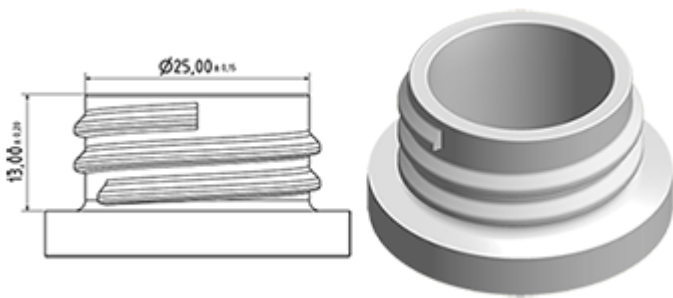

De Vella is een stevige verstuiver met een verstuivingscapaciteit van 1.3 ml per druk.

De Vella is heel comfortabel te gebruiken met een afgeronde, ergonomische vorm en een breede trigger. De ruwe oppervlakte van de handvat is praktisch bij gebruik met natte handen of met handschoenen.

De Vella heeft veel applicaties zoals : verstuiving van industriële en groot consumptie produkten, professionele produkten, professionele reiniging zoals tuin en thuisapplicaties. Deze verstuiver is dicht en kan voor afgevulde flessen gebruikt worden. De buis is van een fijne mist tot een direkte straal regelbaar. De stijgbuis heeft een filter aan het einde.

Een schuimbuis is ook mogelijk.

Algemene informatie

- **Bestelnummer : VELLA BS255BBLA**
- Verstuiving capaciteit : 1.3 ml
- Gewicht : 35.00 gr
- Kleur :
- Lengte van de buis : 255 mm

Neck : 28/400

Standaard verpakking :

- 400 st. per doos
- Afmetingen : 57 x 39 x 55 cm
- Bruto gewicht : 15.25 Kg

Foto

Exploded View

Pos	Beschrijving	Materiaal
1	Lichaam	PP
2	Veer	Roestvrij 304
3	Zuiger	PP
4	Trekker	PP
5	O-ring	NBR
6	Klep	POM
7	Buis	PP
8	Ring	PP
9	Kogeltje	Roestvrij 304
10	Connectie	PP
11	Dichting	PP/EPE
12	Stijgbuis	PE
13	Filter	PP
14	Lichaam	PP