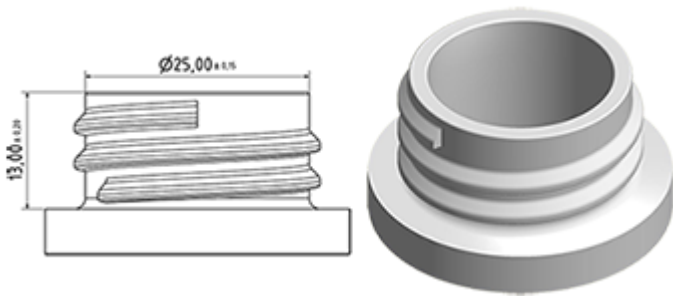

De Vella is een stevige verstuiver met een verstuivingscapaciteit van 1.3 ml per druk.  
 De Vella is heel comfortabel te gebruiken met een afgeronde, ergonomische vorm en een breede trigger. De ruwe oppervlakte van de handvat is praktisch bij gebruik met natte handen of met handschoenen.  
 De Vella heeft veel applicaties zoals : verstuiving van industriële en groot consumptie produkten, professionele produkten, professionele reiniging zoals tuin en thuisapplicaties. Deze verstuiver is dicht en kan voor afgevulde flessen gebruikt worden. De buis is van een fijne mist tot een direkte straal regelbaar. De stijgbuis heeft een filter aan het einde.  
 Een schuimbuis is ook mogelijk.

## Algemene informatie

- **Bestelnummer : VELLA BS255BBLA**
- Verstuiving capaciteit : 1.3 ml
- Gewicht : 35.00 gr
- Kleur :
- Lengte van de buis : 255 mm

## Neck : 28/400

## Standaard verpakking :

- 400 st. per doos
- Afmetingen : 57 x 39 x 55 cm
- Brutogewicht : 15.25 Kg