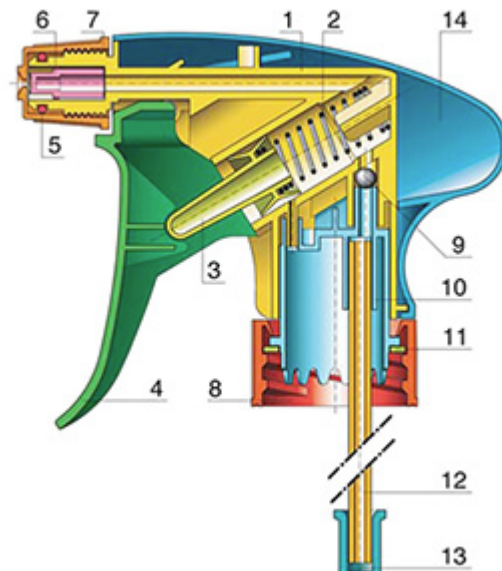

De Vella is een stevige verstuiver met een verstuivingscapaciteit van 1.3 ml per druk.

De Vella is heel comfortabel te gebruiken met een afgeronde, ergonomische vorm en een breede trigger. De ruwe oppervlakte van de handvat is praktisch bij gebruik met natte handen of met handschoenen.

Een schuimbuis is ook mogelijk.

Algemene informatie

- Bestelnummer : VELLA BS255BBLA
- Verstuiving capaciteit : 1.3 ml
- Gewicht : 35.00 gr
- Kleur :
- Lengte van de buis : 255 mm

Neck : 28/400

Standaard verpakking :

- 400 st. per doos
- Afmetingen : 57 x 39 x 55 cm
- Bruto gewicht : 15.25 Kg

Foto

Exploded View

Pos	Beschrijving	Materiaal
1	Lichaam	PP
2	Veer	Roestvrij 304
3	Zuiger	PP
4	Trekker	PP
5	O-ring	NBR
6	Klep	POM
7	Buis	PP
8	Ring	PP
9	Kogeltje	Roestvrij 304
10	Connectie	PP
11	Dichting	PP/EPE
12	Stijgbuis	PE
13	Filter	PP
14	Lichaam	PP