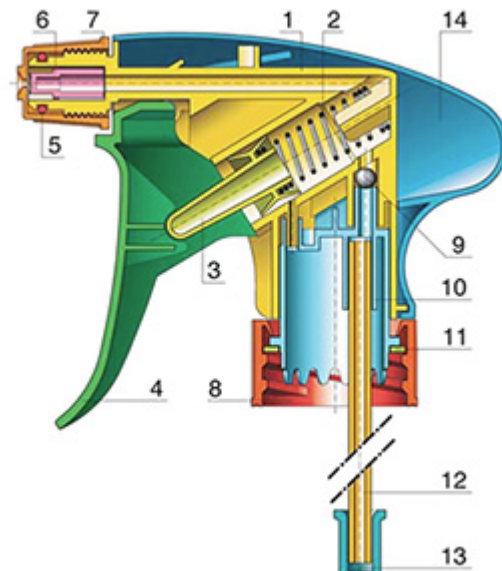

De Vella is een stevige verstuiver met een verstuivingscapaciteit van 1.3 ml per druk.

De Vella is heel comfortabel te gebruiken met een afgeronde, ergonomische vorm en een breede trigger. De ruwe oppervlakte van de handvat is praktisch bij gebruik met natte handen of met handschoenen.

Een schuimbuis is ook mogelijk.

Algemene informatie

- **Bestelnummer : VELLA BS255BBLA**
- Verstuiving capaciteit : 1.3 ml
- Gewicht : 35.00 gr
- Kleur :
- Lengte van de buis : 255 mm

Neck : 28/400

Standaard verpakking :

- 400 st. per doos
- Afmetingen : 57 x 39 x 55 cm
- Bruto gewicht : 15.25 Kg

Foto

Exploded View

Pos	Beschrijving	Materiaal
1	Lichaam	PP
2	Veer	Roestvrij 304
3	Zuiger	PP
4	Trekker	PP
5	O-ring	NBR
6	Klep	POM
7	Buis	PP
8	Ring	PP
9	Kogeltje	Roestvrij 304
10	Connectie	PP
11	Dichting	PP/EPE
12	Stijgbuis	PE
13	Filter	PP
14	Lichaam	PP