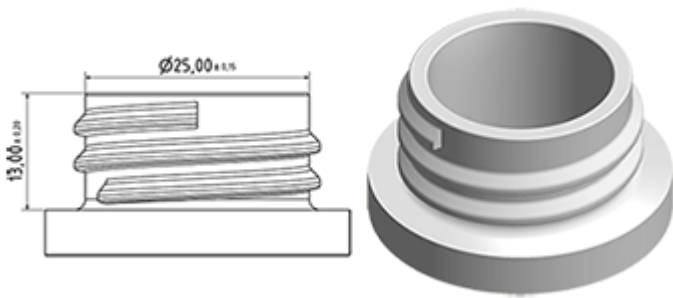

Der Vella ist eine robuste Allzweck-Sprühpistole mit einer Ausbringungsrate von 1.3 ml pro Hub. Der Vella hat eine sehr bequeme Handhabung mit einer abgerundeten, ergonomischen Körperform und einem breiten Heben. Die raue Oberfläche des Hebels hilft bei Benutzung mit nassen Händen oder mit Handschuhen.

Der Vella eignet sich für viele Anwendungen wie : hochwertige Grossverbraucherprodukte, professionelle Produkte, professionelle Reinigung sowie Garten- und Haushalt-Anwendungen. Sie ist transportgesichert und daher geeignet für gefüllte Flaschen. Die Düse ist verstellbar, von Strahl bis zu feinem Nebel. Der Steigrohr hat einen Filter am Ende.

Eine Schaumdüse ist auch erhältlich.

Allgemeine Informationen

- Bestellnummer : VELLA BS255BBLA
- Sprühkapazität : 1.3 ml
- Gewicht : 35.00 gr
- Farbe :
- Länge des Rohres : 255 mm

Hals : 28/400

Standard Verpackung :

- 400 St. pro Kiste
- Abmessungen : 57 x 39 x 55 cm
- Bruttogewicht : 15.25 Kg

Explosionszeichnung

Pos	Beschreibung	Rohstoffe
1	Körper	PP
2	Feder	Edelstahl 304
3	Piston	PP
4	Abzug	PP
5	O-ring	NBR
6	Ventil	POM
7	Düse	PP
8	Ring	PP
9	Kugelventil	Edelstahl 304
10	Verbindung	PP
11	Dichtung	PP/EPE
12	Rohr	PE
13	Filter	PP
14	Körper	PP