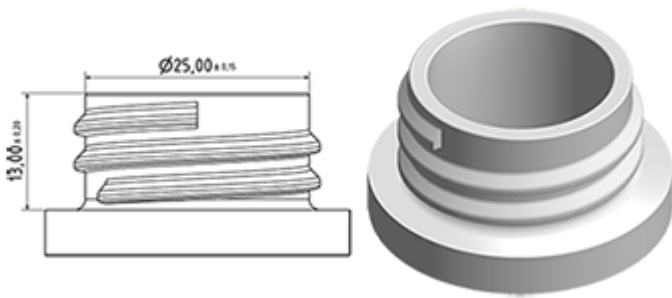

Der Vella ist eine robuste Allzweck-Sprühpistole mit einer Ausbringungsrate von 1.3 ml pro Hub. Der Vella hat eine sehr bequeme Handhabung mit einer abgerundeten, ergonomischen Körperform und einem breiten Heben. Die raue Oberfläche des Hebels hilft bei Benutzung mit nassen Händen oder mit Handschuhen.

Der Vella eignet sich für viele Anwendungen wie : hochwertige Grossverbraucherprodukte, professionelle Produkte, professionelle Reinigung sowie Garten- und Haushalt-Anwendungen. Sie ist transportgesichert und daher geeignet für gefüllte Flaschen. Die Düse ist verstellbar, von Strahl bis zu feinem Nebel. Der Steigrohr hat einen Filter am Ende.

Eine Schaumdüse ist auch erhältlich.

Allgemeine Informationen

- Bestellnummer : VELLA BS255BBLA
- Sprühkapazität : 1.3 ml
- Gewicht : 35.00 gr
- Farbe :
- Länge des Rohres : 255 mm

Hals : 28/400

Standard Verpackung :

- 400 St. pro Kiste
- Abmessungen : 57 x 39 x 55 cm
- Bruttogewicht : 15.25 Kg

Foto

Explosionszeichnung

Pos	Beschreibung	Rohstoffe
1	Körper	PP
2	Feder	Edelstahl 304
3	Piston	PP
4	Abzug	PP
5	O-ring	NBR
6	Ventil	POM
7	Düse	PP
8	Ring	PP
9	Kugelventil	Edelstahl 304
10	Verbindung	PP
11	Dichtung	PP/EPE
12	Rohr	PE
13	Filter	PP
14	Körper	PP