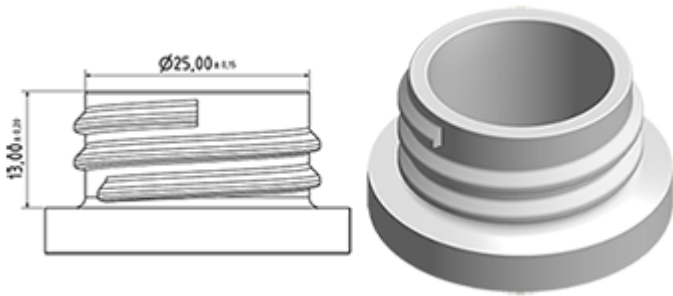

Der Vella ist eine robuste Allzweck-Sprühpistole mit einer Ausbringungsrate von 1.3 ml pro Hub. Der Vella hat eine sehr bequeme Handhabung mit einer abgerundeten, ergonomischen Körperform und einem breiten Heben. Die raue Oberfläche des Hebels hilft bei Benutzung mit nassen Händen oder mit Handschuhen.

Der Vella eignet sich für viele Anwendungen wie : hochwertige Grossverbraucherprodukte, professionelle Produkte, professionelle Reinigung sowie Garten- und Haushalt-Anwendungen. Sie ist transportgesichert und daher geeignet für gefüllte Flaschen. Die Düse ist verstellbar, von Strahl bis zu feinem Nebel. Der Steigrohr hat einen Filter am Ende.

Eine Schaumdüse ist auch erhältlich.

Allgemeine Informationen

- Bestellnummer : VELLA BS255BBLA
- Sprühkapazität : 1.3 ml
- Gewicht : 35.00 gr
- Farbe :
- Länge des Rohres : 255 mm

Hals : 28/400

Standard Verpackung :

- 400 St. pro Kiste
- Abmessungen : 57 x 39 x 55 cm
- Bruttogewicht : 15.25 Kg

Foto

Explosionszeichnung

Pos	Beschreibung	Rohstoffe
1	Körper	PP
2	Feder	Edelstahl 304
3	Piston	PP
4	Abzug	PP
5	O-ring	NBR
6	Ventil	POM
7	Düse	PP
8	Ring	PP
9	Kugelventil	Edelstahl 304
10	Verbindung	PP
11	Dichtung	PP/EPE
12	Rohr	PE
13	Filter	PP
14	Körper	PP