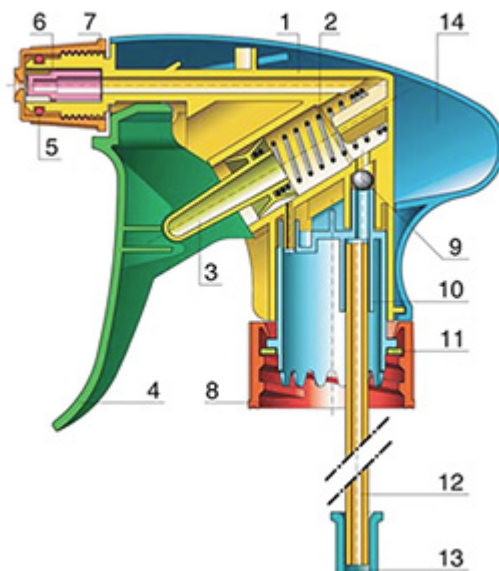

Der Vella ist eine robuste Allzweck-Sprühpistole mit einer Ausbringungsrate von 1.3 ml pro Hub. Der Vella hat eine sehr bequeme Handhabung mit einer abgerundeten, ergonomischen Körperform und einem breiten Heben. Die raue Oberfläche des Hebels hilft bei Benutzung mit nassen Händen oder mit Handschuhen.

Der Vella eignet sich für viele Anwendungen wie : hochwertige Grossverbraucherprodukte, professionelle Produkte, professionelle Reinigung sowie Garten- und Haushalt-Anwendungen. Sie ist transportgesichert und daher geeignet für gefüllte Flaschen. Die Düse ist verstellbar, von Strahl bis zu feinem Nebel. Der Steigrohr hat einen Filter am Ende.

Eine Schaumdüse ist auch erhältlich.

Allgemeine Informationen

- Bestellnummer : VELLA BS255BBLA
- Sprühkapazität : 1.3 ml
- Gewicht : 35.00 gr
- Farbe :
- Länge des Rohres : 255 mm

Hals : 28/400

Standard Verpackung :

- 400 St. pro Kiste
- Abmessungen : 57 x 39 x 55 cm
- Bruttogewicht : 15.25 Kg

Explosionszeichnung

Pos	Beschreibung	Rohstoffe
1	Körper	PP
2	Feder	Edelstahl 304
3	Piston	PP
4	Abzug	PP
5	O-ring	NBR
6	Ventil	POM
7	Düse	PP
8	Ring	PP
9	Kugelventil	Edelstahl 304
10	Verbindung	PP
11	Dichtung	PP/EPE
12	Rohr	PE
13	Filter	PP
14	Körper	PP