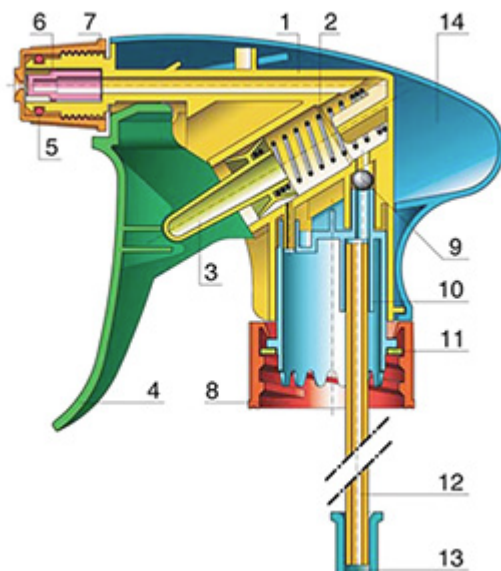

## Allgemeine Informationen

- Bestellnummer : VELLA BS255BBLA
- Sprühkapazität : 1.3 ml
- Gewicht : 35.00 gr
- Farbe :
- Länge des Rohres : 255 mm

## Hals : 28/400

## Explosionszeichnung

Pos	Beschreibung	Rohstoffe
1	Körper	PP
2	Feder	Edelstahl 304
3	Piston	PP
4	Abzug	PP
5	O-ring	NBR
6	Ventil	POM
7	Düse	PP
8	Ring	PP
9	Kugelventil	Edelstahl 304
10	Verbindung	PP
11	Dichtung	PP/EPE
12	Rohr	PE
13	Filter	PP
14	Körper	PP