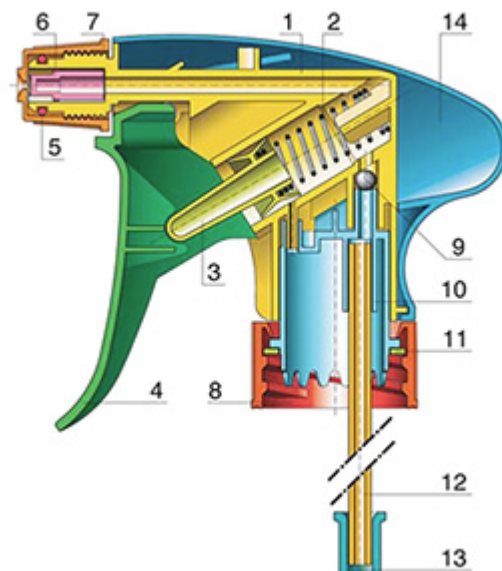

Der Vella ist eine robuste Allzweck-Sprühpistole mit einer Ausbringungsrate von 1.3 ml pro Hub. Der Vella hat eine sehr bequeme Handhabung mit einer abgerundeten, ergonomischen Körperform und einem breiten Heben. Die raue Oberfläche des Hebels hilft bei Benutzung mit nassen Händen oder mit Handschuhen.

Der Vella eignet sich für viele Anwendungen wie : hochwertige Grossverbraucherprodukte, professionelle Produkte, professionelle Reinigung sowie Garten- und Haushalt-Anwendungen. Sie ist transportgesichert und daher geeignet für gefüllte Flaschen. Die Düse ist verstellbar, von Strahl bis zu feinem Nebel. Der Steigrohr hat einen Filter am Ende.

Eine Schaumdüse ist auch erhältlich.

Allgemeine Informationen

- Bestellnummer : VELLA BS255BBLA
- Sprühkapazität : 1.3 ml
- Gewicht : 35.00 gr
- Farbe :
- Länge des Rohres : 255 mm

Hals : 28/400

Standard Verpackung :

- 400 St. pro Kiste
- Abmessungen : 57 x 39 x 55 cm
- Bruttogewicht : 15.25 Kg

Foto

Explosionszeichnung

Pos	Beschreibung	Rohstoffe
1	Körper	PP
2	Feder	Edelstahl 304
3	Piston	PP
4	Abzug	PP
5	O-ring	NBR
6	Ventil	POM
7	Düse	PP
8	Ring	PP
9	Kugelventil	Edelstahl 304
10	Verbindung	PP
11	Dichtung	PP/EPE
12	Rohr	PE
13	Filter	PP
14	Körper	PP