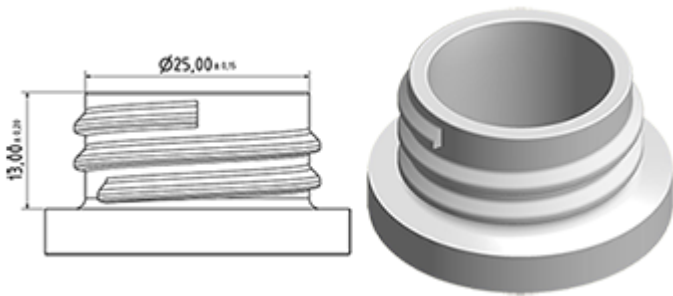

De Vella is een stevige verstuiver met een verstuivingscapaciteit van 1.3 ml per druk.
 De Vella is heel comfortabel te gebruiken met een afgeronde, ergonomische vorm en een breede trigger. De ruwe oppervlakte van de handvat is praktisch bij gebruik met natte handen of met handschoenen.
 De Vella heeft veel applicaties zoals : verstuiving van industriële en groot consumptie produkten, professionele produkten, professionele reiniging zoals tuin en thuisapplicaties. Deze verstuiver is dicht en kan voor afgevulde flessen gebruikt worden. De buis is van een fijne mist tot een direkte straal regelbaar. De stijgbuis heeft een filter aan het einde.
 Een schuimbuis is ook mogelijk.

Algemene informatie

- Bestelnummer : VELLA BS255BBEU
- Verstuiving capaciteit : 1.3 ml
- Gewicht : 35.00 gr
- Kleur :
- Lengte van de buis : 255 mm

Neck : 28/400

Standaard verpakking :

- 400 st. per doos
- Afmetingen : 57 x 39 x 55 cm
- Bruto gewicht : 15.25 Kg

Foto

Exploded View

Pos	Beschrijving	Materiaal
1	Lichaam	PP
2	Veer	Roestvrij 304
3	Zuiger	PP
4	Trekker	PP
5	O-ring	NBR
6	Klep	POM
7	Buis	PP
8	Ring	PP
9	Kogeltje	Roestvrij 304
10	Connectie	PP
11	Dichting	PP/EPE
12	Stijgbuis	PE
13	Filter	PP
14	Lichaam	PP