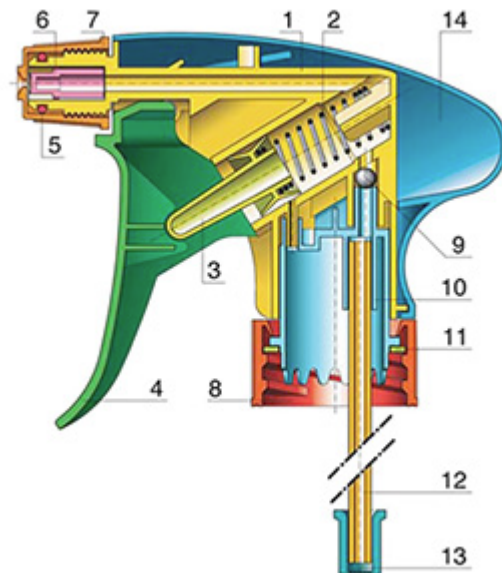

De Vella is een stevige verstuiver met een verstuivingscapaciteit van 1.3 ml per druk.
 De Vella is heel comfortabel te gebruiken met een afgeronde, ergonomische vorm en een breede trigger. De ruwe oppervlakte van de handvat is praktisch bij gebruik met natte handen of met handschoenen.
 De Vella heeft veel applicaties zoals : verstuiving van industriële en groot consumptie produkten, professionele produkten, professionele reiniging zoals tuin en thuisapplicaties. Deze verstuiver is dicht en kan voor afgevulde flessen gebruikt worden. De buis is van een fijne mist tot een direkte straal regelbaar. De stijgbuis heeft een filter aan het einde.
 Een schuimbuis is ook mogelijk.

Algemene informatie

- Bestelnummer : VELLA BS255BBEU
- Verstuiving capaciteit : 1.3 ml
- Gewicht : 35.00 gr
- Kleur :
- Lengte van de buis : 255 mm

Neck : 28/400

Standaard verpakking :

- 400 st. per doos
- Afmetingen : 57 x 39 x 55 cm
- Bruto gewicht : 15.25 Kg

Foto

Exploded View

Pos	Beschrijving	Materiaal
1	Lichaam	PP
2	Veer	Roestvrij 304
3	Zuiger	PP
4	Trekker	PP
5	O-ring	NBR
6	Klep	POM
7	Buis	PP
8	Ring	PP
9	Kogeltje	Roestvrij 304
10	Connectie	PP
11	Dichting	PP/EPE
12	Stijgbuis	PE
13	Filter	PP
14	Lichaam	PP