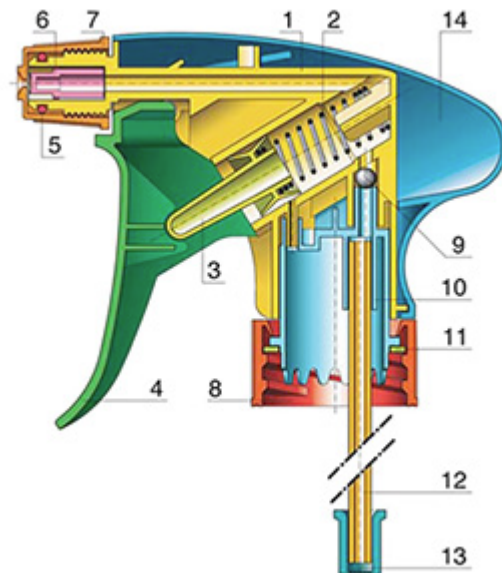

De Vella is een stevige verstuiver met een verstuivingscapaciteit van 1.3 ml per druk.

De Vella is heel comfortabel te gebruiken met een afgeronde, ergonomische vorm en een breede trigger. De ruwe oppervlakte van de handvat is praktisch bij gebruik met natte handen of met handschoenen.

Een schuimbuis is ook mogelijk.

Algemene informatie

- **Bestelnummer : VELLA BS255BBEU**
- Verstuiving capaciteit : 1.3 ml
- Gewicht : 35.00 gr
- Kleur :
- Lengte van de buis : 255 mm

Neck : 28/400

Standaard verpakking :

- 400 st. per doos
- Afmetingen : 57 x 39 x 55 cm
- Bruto gewicht : 15.25 Kg

Foto

Exploded View

Pos	Beschrijving	Materiaal
1	Lichaam	PP
2	Veer	Roestvrij 304
3	Zuiger	PP
4	Trekker	PP
5	O-ring	NBR
6	Klep	POM
7	Buis	PP
8	Ring	PP
9	Kogeltje	Roestvrij 304
10	Connectie	PP
11	Dichting	PP/EPE
12	Stijgbuis	PE
13	Filter	PP
14	Lichaam	PP