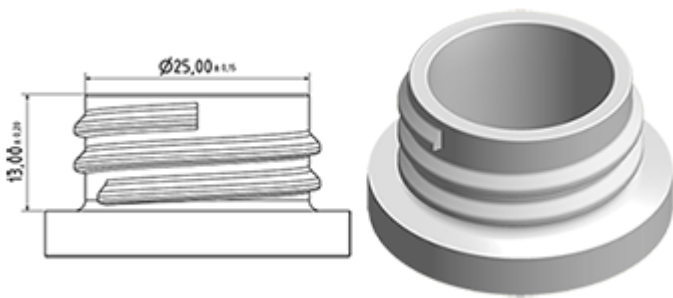

De Vella is een stevige verstuiver met een verstuivingscapaciteit van 1.3 ml per druk.

De Vella is heel comfortabel te gebruiken met een afgeronde, ergonomische vorm en een breede trigger. De ruwe oppervlakte van de handvat is praktisch bij gebruik met natte handen of met handschoenen.

De Vella heeft veel applicaties zoals : verstuiving van industriële en groot consumptie produkten, professionele produkten, professionele reiniging zoals tuin en thuisapplicaties. Deze verstuiver is dicht en kan voor afgevulde flessen gebruikt worden. De buis is van een fijne mist tot een direkte straal regelbaar. De stijgbuis heeft een filter aan het einde.

Een schuimbuis is ook mogelijk.

Algemene informatie

- **Bestelnummer : VELLA BS255BBEU**
- Verstuiving capaciteit : 1.3 ml
- Gewicht : 35.00 gr
- Kleur :
- Lengte van de buis : 255 mm

Neck : 28/400

Standaard verpakking :

- 400 st. per doos
- Afmetingen : 57 x 39 x 55 cm
- Bruto gewicht : 15.25 Kg

Foto

Exploded View

Pos	Beschrijving	Materiaal
1	Lichaam	PP
2	Veer	Roestvrij 304
3	Zuiger	PP
4	Trekker	PP
5	O-ring	NBR
6	Klep	POM
7	Buis	PP
8	Ring	PP
9	Kogeltje	Roestvrij 304
10	Connectie	PP
11	Dichting	PP/EPE
12	Stijgbuis	PE
13	Filter	PP
14	Lichaam	PP