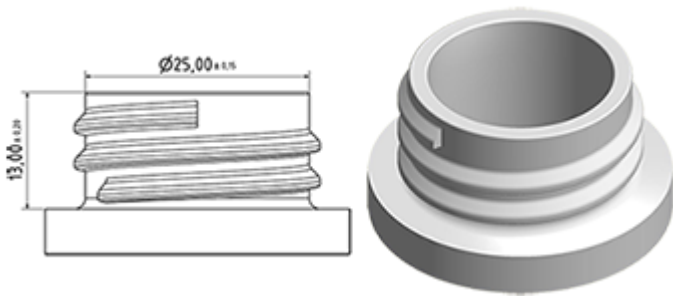

De Vella is een stevige verstuiver met een verstuivingscapaciteit van 1.3 ml per druk.  
 De Vella is heel comfortabel te gebruiken met een afgeronde, ergonomische vorm en een breede trigger. De ruwe oppervlakte van de handvat is praktisch bij gebruik met natte handen of met handschoenen.  
 De Vella heeft veel applicaties zoals : verstuiving van industriële en groot consumptie produkten, professionele produkten, professionele reiniging zoals tuin en thuisapplicaties. Deze verstuiver is dicht en kan voor afgevulde flessen gebruikt worden. De buis is van een fijne mist tot een direkte straal regelbaar. De stijgbuis heeft een filter aan het einde.  
 Een schuimbuis is ook mogelijk.

### Algemene informatie

- Bestelnummer : VELLA BS255BBEU
- Verstuiving capaciteit : 1.3 ml
- Gewicht : 35.00 gr
- Kleur :
- Lengte van de buis : 255 mm

### Neck : 28/400

### Standaard verpakking :

- 400 st. per doos
- Afmetingen : 57 x 39 x 55 cm
- Bruto gewicht : 15.25 Kg