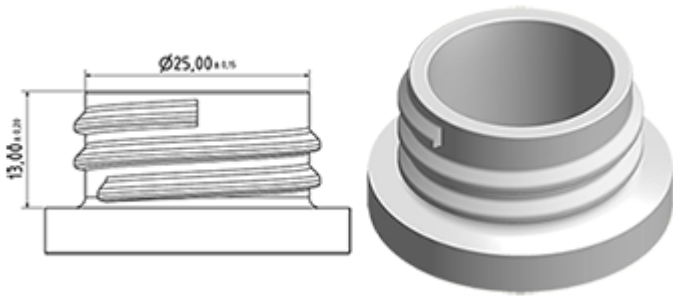

Der Vella ist eine robuste Allzweck-Sprühpistole mit einer Ausbringungsrate von 1.3 ml pro Hub. Der Vella hat eine sehr bequeme Handhabung mit einer abgerundeten, ergonomischen Körperform und einem breiten Heben. Die raue Oberfläche des Hebels hilft bei Benutzung mit nassen Händen oder mit Handschuhen.

Der Vella eignet sich für viele Anwendungen wie : hochwertige Grossverbraucherprodukte, professionelle Produkte, professionelle Reinigung sowie Garten- und Haushalt-Anwendungen. Sie ist transportgesichert und daher geeignet für gefüllte Flaschen. Die Düse ist verstellbar, von Strahl bis zu feinem Nebel. Der Steigrohr hat einen Filter am Ende.

Eine Schaumdüse ist auch erhältlich.

Allgemeine Informationen

- Bestellnummer : VELLA BS255BBEU
- Sprühkapazität : 1.3 ml
- Gewicht : 35.00 gr
- Farbe :
- Länge des Rohres : 255 mm

Hals : 28/400

Standard Verpackung :

- 400 St. pro Kiste
- Abmessungen : 57 x 39 x 55 cm
- Bruttogewicht : 15.25 Kg

Foto

Explosionszeichnung

Pos	Beschreibung	Rohstoffe
1	Körper	PP
2	Feder	Edelstahl 304
3	Piston	PP
4	Abzug	PP
5	O-ring	NBR
6	Ventil	POM
7	Düse	PP
8	Ring	PP
9	Kugelventil	Edelstahl 304
10	Verbindung	PP
11	Dichtung	PP/EPE
12	Rohr	PE
13	Filter	PP
14	Körper	PP