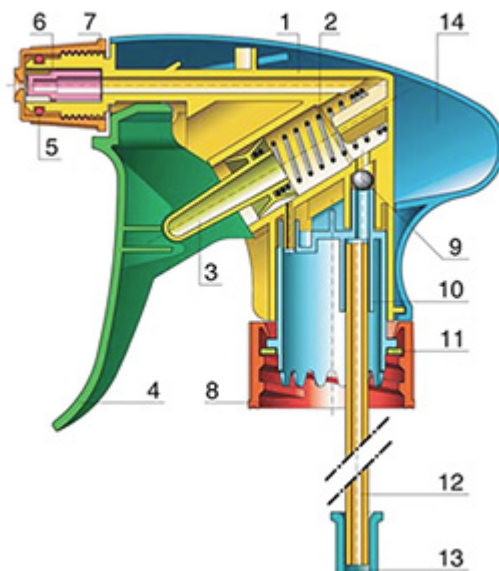

Der Vella ist eine robuste Allzweck-Sprühpistole mit einer Ausbringungsrate von 1.3 ml pro Hub. Der Vella hat eine sehr bequeme Handhabung mit einer abgerundeten, ergonomischen Körperform und einem breiten Heben. Die raue Oberfläche des Hebels hilft bei Benutzung mit nassen Händen oder mit Handschuhen.

Der Vella eignet sich für viele Anwendungen wie : hochwertige Grossverbraucherprodukte, professionelle Produkte, professionelle Reinigung sowie Garten- und Haushalt-Anwendungen. Sie ist transportgesichert und daher geeignet für gefüllte Flaschen. Die Düse ist verstellbar, von Strahl bis zu feinem Nebel. Der Steigrohr hat einen Filter am Ende.

Eine Schaumdüse ist auch erhältlich.

Allgemeine Informationen

- Bestellnummer : VELLA BS255BBEU
- Sprühkapazität : 1.3 ml
- Gewicht : 35.00 gr
- Farbe :
- Länge des Rohres : 255 mm

Hals : 28/400

Standard Verpackung :

- 400 St. pro Kiste
- Abmessungen : 57 x 39 x 55 cm
- Bruttogewicht : 15.25 Kg

Explosionszeichnung

Pos	Beschreibung	Rohstoffe
1	Körper	PP
2	Feder	Edelstahl 304
3	Piston	PP
4	Abzug	PP
5	O-ring	NBR
6	Ventil	POM
7	Düse	PP
8	Ring	PP
9	Kugelventil	Edelstahl 304
10	Verbindung	PP
11	Dichtung	PP/EPE
12	Rohr	PE
13	Filter	PP
14	Körper	PP