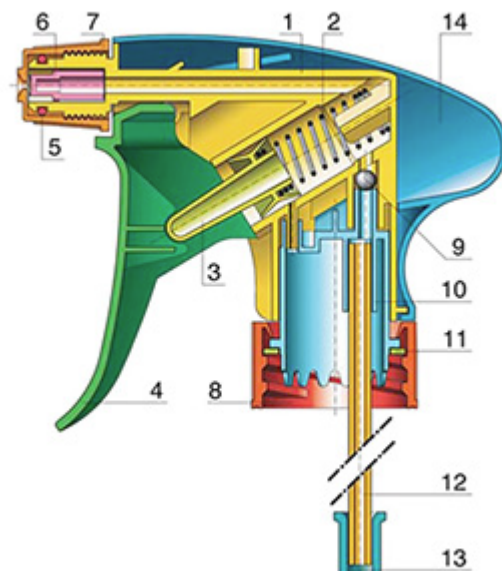

Der Vella ist eine robuste Allzweck-Sprühpistole mit einer Ausbringungsrate von 1.3 ml pro Hub. Der Vella hat eine sehr bequeme Handhabung mit einer abgerundeten, ergonomischen Körperform und einem breiten Heben. Die raue Oberfläche des Hebels hilft bei Benutzung mit nassen Händen oder mit Handschuhen.

Der Vella eignet sich für viele Anwendungen wie : hochwertige Grossverbraucherprodukte, professionelle Produkte, professionelle Reinigung sowie Garten- und Haushalt-Anwendungen. Sie ist transportgesichert und daher geeignet für gefüllte Flaschen. Die Düse ist verstellbar, von Strahl bis zu feinem Nebel. Der Steigrohr hat einen Filter am Ende.

Eine Schaumdüse ist auch erhältlich.

Allgemeine Informationen

- Bestellnummer : VELLA BS255BBEU
- Sprühkapazität : 1.3 ml
- Gewicht : 35.00 gr
- Farbe :
- Länge des Rohres : 255 mm

Hals : 28/400

Standard Verpackung :

- 400 St. pro Kiste
- Abmessungen : 57 x 39 x 55 cm
- Bruttogewicht : 15.25 Kg

Foto

Explosionszeichnung

Pos	Beschreibung	Rohstoffe
1	Körper	PP
2	Feder	Edelstahl 304
3	Piston	PP
4	Abzug	PP
5	O-ring	NBR
6	Ventil	POM
7	Düse	PP
8	Ring	PP
9	Kugelventil	Edelstahl 304
10	Verbindung	PP
11	Dichtung	PP/EPE
12	Rohr	PE
13	Filter	PP
14	Körper	PP