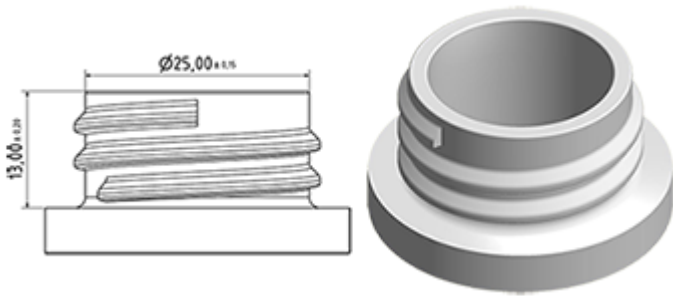

Der Vella ist eine robuste Allzweck-Sprühpistole mit einer Ausbringungsrate von 1.3 ml pro Hub. Der Vella hat eine sehr bequeme Handhabung mit einer abgerundeten, ergonomischen Körperform und einem breiten Heben. Die raue Oberfläche des Hebels hilft bei Benutzung mit nassen Händen oder mit Handschuhen.

Der Vella eignet sich für viele Anwendungen wie : hochwertige Grossverbraucherprodukte, professionelle Produkte, professionelle Reinigung sowie Garten- und Haushalt-Anwendungen. Sie ist transportgesichert und daher geeignet für gefüllte Flaschen. Die Düse ist verstellbar, von Strahl bis zu feinem Nebel. Der Steigrohr hat einen Filter am Ende.

Eine Schaumdüse ist auch erhältlich.

Allgemeine Informationen

- Bestellnummer : VELLA BS255BBEU
- Sprühkapazität : 1.3 ml
- Gewicht : 35.00 gr
- Farbe :
- Länge des Rohres : 255 mm

Hals : 28/400

Standard Verpackung :

- 400 St. pro Kiste
- Abmessungen : 57 x 39 x 55 cm
- Bruttogewicht : 15.25 Kg

Explosionszeichnung

Pos	Beschreibung	Rohstoffe
1	Körper	PP
2	Feder	Edelstahl 304
3	Piston	PP
4	Abzug	PP
5	O-ring	NBR
6	Ventil	POM
7	Düse	PP
8	Ring	PP
9	Kugelventil	Edelstahl 304
10	Verbindung	PP
11	Dichtung	PP/EPE
12	Rohr	PE
13	Filter	PP
14	Körper	PP