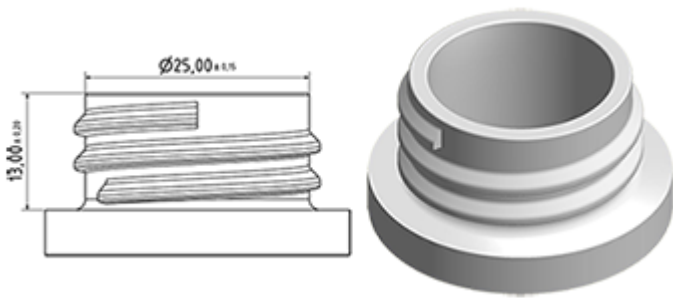

Der Vella ist eine robuste Allzweck-Sprühpistole mit einer Ausbringungsrate von 1.3 ml pro Hub. Der Vella hat eine sehr bequeme Handhabung mit einer abgerundeten, ergonomischen Körperform und einem breiten Heben. Die raue Oberfläche des Hebels hilft bei Benutzung mit nassen Händen oder mit Handschuhen.

Der Vella eignet sich für viele Anwendungen wie : hochwertige Grossverbraucherprodukte, professionelle Produkte, professionelle Reinigung sowie Garten- und Haushalt-Anwendungen. Sie ist transportgesichert und daher geeignet für gefüllte Flaschen. Die Düse ist verstellbar, von Strahl bis zu feinem Nebel. Der Steigrohr hat einen Filter am Ende.

Eine Schaumdüse ist auch erhältlich.

Allgemeine Informationen

- Bestellnummer : VELLA BS255BBEU
- Sprühkapazität : 1.3 ml
- Gewicht : 35.00 gr
- Farbe :
- Länge des Rohres : 255 mm

Hals : 28/400

Standard Verpackung :

- 400 St. pro Kiste
- Abmessungen : 57 x 39 x 55 cm
- Bruttogewicht : 15.25 Kg

Explosionszeichnung

| Pos | Beschreibung | Rohstoffe |
|-----|--------------|---------------|
| 1 | Körper | PP |
| 2 | Feder | Edelstahl 304 |
| 3 | Piston | PP |
| 4 | Abzug | PP |
| 5 | O-ring | NBR |
| 6 | Ventil | POM |
| 7 | Düse | PP |
| 8 | Ring | PP |
| 9 | Kugelventil | Edelstahl 304 |
| 10 | Verbindung | PP |
| 11 | Dichtung | PP/EPE |
| 12 | Rohr | PE |
| 13 | Filter | PP |
| 14 | Körper | PP |