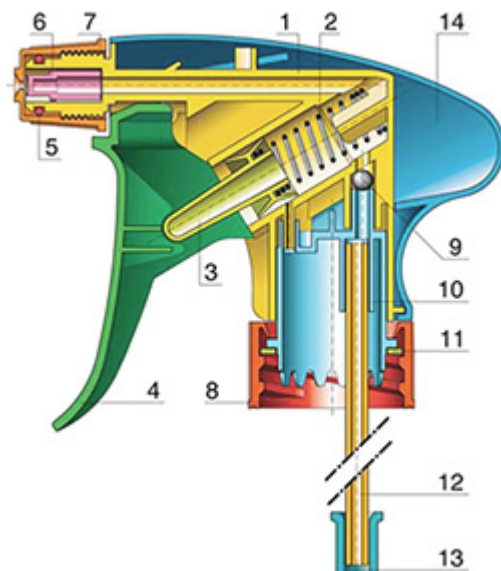

Der Vella ist eine robuste Allzweck-Sprühpistole mit einer Ausbringungsrate von 1.3 ml pro Hub. Der Vella hat eine sehr bequeme Handhabung mit einer abgerundeten, ergonomischen Körperform und einem breiten Heben. Die raue Oberfläche des Hebels hilft bei Benutzung mit nassen Händen oder mit Handschuhen.

Eine Schaumdüse ist auch erhältlich.

Allgemeine Informationen

- Bestellnummer : VELLA BS255BBEU
- Sprühkapazität : 1.3 ml
- Gewicht : 35.00 gr
- Farbe :
- Länge des Rohres : 255 mm

Hals : 28/400

Standard Verpackung :

- 400 St. pro Kiste
- Abmessungen : 57 x 39 x 55 cm
- Bruttogewicht : 15.25 Kg

Explosionszeichnung

| Pos | Beschreibung | Rohstoffe |
|-----|--------------|---------------|
| 1 | Körper | PP |
| 2 | Feder | Edelstahl 304 |
| 3 | Piston | PP |
| 4 | Abzug | PP |
| 5 | O-ring | NBR |
| 6 | Ventil | POM |
| 7 | Düse | PP |
| 8 | Ring | PP |
| 9 | Kugelventil | Edelstahl 304 |
| 10 | Verbindung | PP |
| 11 | Dichtung | PP/EPE |
| 12 | Rohr | PE |
| 13 | Filter | PP |
| 14 | Körper | PP |