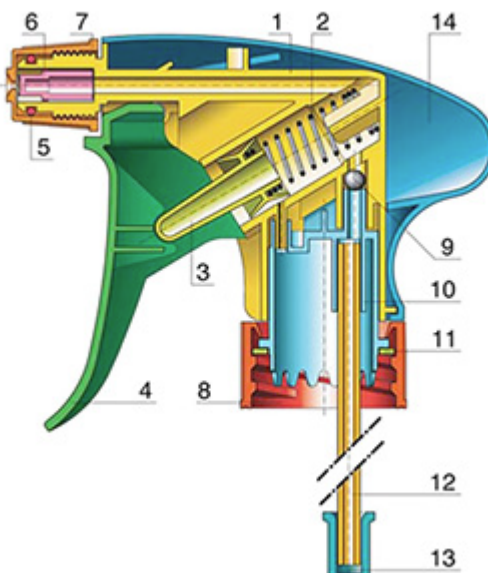

Le pulvérisateur à gâchette VELLA est un modèle robuste polyvalent débitant 1,3 ml par pression. VELLA a été conçu pour le confort d'emploi, avec une forme arrondie et ergonomique et une gâchette large. La gâchette a une surface rugueuse facilitant l'utilisation avec des mains mouillées ou avec des gants. Par sa construction robuste, VELLA convient pour de nombreuses applications: vaporisation de produits industriels et de grandes consommations, la pulvérisation générale dans la maison et le jardin et dans le nettoyage professionnel. Il est complètement étanche et peut être monté directement sur des flacons remplis de produit. La buse est réglable du fin brouillard au jet direct. Le tube plongeur a un filtre au bout. Une buse mousse est également disponible.

Données générales

- Référence pour commande : VELLA BH265VEVE
- Débit par pression sur la gâchette : 1.3 ml
- Poids : 35.00 gr
- Couleur :
- Longueur de tube : 265 mm

Goulot : 28/410

Emballage standard :

- 400 pièces par carton
- Dimensions : 57 x 39 x 55 cm
- Poids brut : 15.25 Kg

Vue éclatée

Pos	Description	Matière
1	corps	PP
2	Ressort	acier inox 304
3	Piston	PP
4	Gachette	PP
4	Gachette	PP
5	O-ring	NBR
6	Valve	POM
7	Buse	PP
8	Bague	PP
9	Bille	acier inox 304
10	connection	PP
11	Joint	PP/EPE
12	Tube	PE
13	Filtre	PP
14	corps	PP