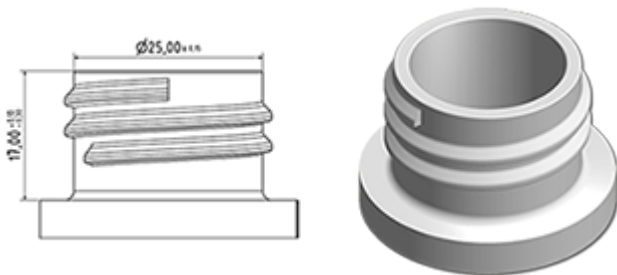

Le pulvérisateur à gâchette VELLA est un modèle robuste polyvalent débitant 1,3 ml par pression. VELLA a été conçu pour le confort d'emploi, avec une forme arrondie et ergonomique et une gâchette large. La gâchette a une surface rugueuse facilitant l'utilisation avec des mains mouillées ou avec des gants. Par sa construction robuste, VELLA convient pour de nombreuses applications: vaporisation de produits industriels et de grandes consommations, la pulvérisation générale dans la maison et le jardin et dans le nettoyage professionnel. Il est complètement étanche et peut être monté directement sur des flacons remplis de produit. La buse est réglable du fin brouillard au jet direct. Le tube plongeur a un filtre au bout. Une buse mousse est également disponible.

Données générales

- Référence pour commande : VELLA BH265VEVE
- Débit par pression sur la gâchette : 1.3 ml
- Poids : 35.00 gr
- Couleur :
- Longueur de tube : 265 mm

Goulot : 28/410

Emballage standard :

- 400 pièces par carton
- Dimensions : 57 x 39 x 55 cm
- Poids brut : 15.25 Kg

Vue éclatée

Pos	Description	Matière
1	corps	PP
2	Ressort	acier inox 304
3	Piston	PP
4	Gachette	PP
4	Gachette	PP
5	O-ring	NBR
6	Valve	POM
7	Buse	PP
8	Bague	PP
9	Bille	acier inox 304
10	connection	PP
11	Joint	PP/EPE
12	Tube	PE
13	Filtre	PP
14	corps	PP