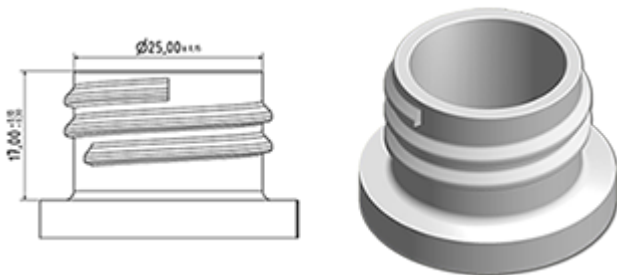

Le pulvérisateur à gâchette VELLA est un modèle robuste polyvalent débitant 1,3 ml par pression. VELLA a été conçu pour le confort d'emploi, avec une forme arrondie et ergonomique et une gâchette large. La gâchette a une surface rugueuse facilitant l'utilisation avec des mains mouillées ou avec des gants. Par sa construction robuste, VELLA convient pour de nombreuses applications: vaporisation de produits industriels et de grandes consommations, la pulvérisation générale dans la maison et le jardin et dans le nettoyage professionnel. Il est complètement étanche et peut être monté directement sur des flacons remplis de produit. La buse est réglable du fin brouillard au jet direct. Le tube plongeur a un filtre au bout. Une buse mousse est également disponible.

Données générales

- Référence pour commande : VELLA BH265VEVE
- Débit par pression sur la gâchette : 1.3 ml
- Poids : 35.00 gr
- Couleur :
- Longueur de tube : 265 mm

Goulot : 28/410

Emballage standard :

- 400 pièces par carton
- Dimensions : 57 x 39 x 55 cm
- Poids brut : 15.25 Kg

Photo

Vue éclatée

Pos	Description	Matière
1	corps	PP
2	Ressort	acier inox 304
3	Piston	PP
4	Gachette	PP
4	Gachette	PP
5	O-ring	NBR
6	Valve	POM
7	Buse	PP
8	Bague	PP
9	Bille	acier inox 304
10	connection	PP
11	Joint	PP/EPE
12	Tube	PE
13	Filtre	PP
14	corps	PP