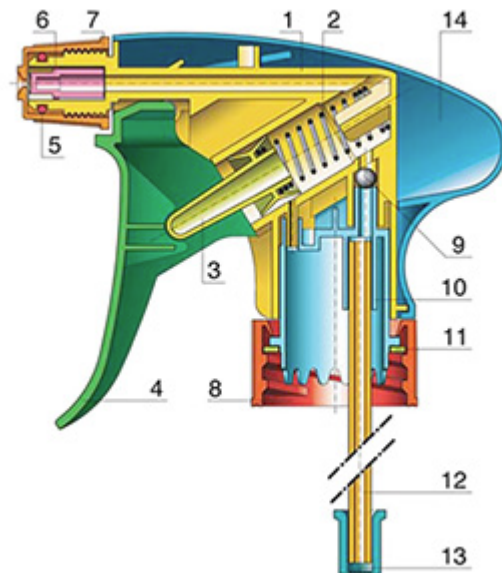

Le pulvérisateur à gâchette VELLA est un modèle robuste polyvalent débitant 1,3 ml par pression. VELLA a été conçu pour le confort d'emploi, avec une forme arrondie et ergonomique et une gâchette large. La gâchette a une surface rugueuse facilitant l'utilisation avec des mains mouillées ou avec des gants. Par sa construction robuste, VELLA convient pour de nombreuses applications: vaporisation de produits industriels et de grandes consommations, la pulvérisation générale dans la maison et le jardin et dans le nettoyage professionnel. Il est complètement étanche et peut être monté directement sur des flacons remplis de produit. La buse est réglable du fin brouillard au jet direct. Le tube plongeur a un filtre au bout. Une buse mousse est également disponible.

Données générales

- Référence pour commande : VELLA BH265VEVE
- Débit par pression sur la gâchette : 1.3 ml
- Poids : 35.00 gr
- Couleur :
- Longueur de tube : 265 mm

Goulot : 28/410

Emballage standard :

- 400 pièces par carton
- Dimensions : 57 x 39 x 55 cm
- Poids brut : 15.25 Kg

Vue éclatée

Pos	Description	Matière
1	corps	PP
2	Ressort	acier inox 304
3	Piston	PP
4	Gachette	PP
4	Gachette	PP
5	O-ring	NBR
6	Valve	POM
7	Buse	PP
8	Bague	PP
9	Bille	acier inox 304
10	connection	PP
11	Joint	PP/EPE
12	Tube	PE
13	Filtre	PP
14	corps	PP

Photo