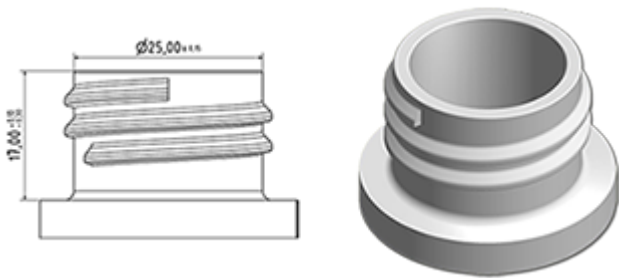

Le pulvérisateur à gâchette VELLA est un modèle robuste polyvalent débitant 1,3 ml par pression. VELLA a été conçu pour le confort d'emploi, avec une forme arrondie et ergonomique et une gâchette large. La gâchette a une surface rugueuse facilitant l'utilisation avec des mains mouillées ou avec des gants. Par sa construction robuste, VELLA convient pour de nombreuses applications: vaporisation de produits industriels et de grandes consommations, la pulvérisation générale dans la maison et le jardin et dans le nettoyage professionnel. Il est complètement étanche et peut être monté directement sur des flacons remplis de produit. La buse est réglable du fin brouillard au jet direct. Le tube plongeur a un filtre au bout. Une buse mousse est également disponible.

Données générales

- Référence pour commande : VELLA BH265VEVE
- Débit par pression sur la gâchette : 1.3 ml
- Poids : 35.00 gr
- Couleur :
- Longueur de tube : 265 mm

Goulot : 28/410

Emballage standard :

- 400 pièces par carton
- Dimensions : 57 x 39 x 55 cm
- Poids brut : 15.25 Kg

Vue éclatée

Pos	Description	Matière
1	corps	PP
2	Ressort	acier inox 304
3	Piston	PP
4	Gachette	PP
4	Gachette	PP
5	O-ring	NBR
6	Valve	POM
7	Buse	PP
8	Bague	PP
9	Bille	acier inox 304
10	connection	PP
11	Joint	PP/EPE
12	Tube	PE
13	Filtre	PP
14	corps	PP