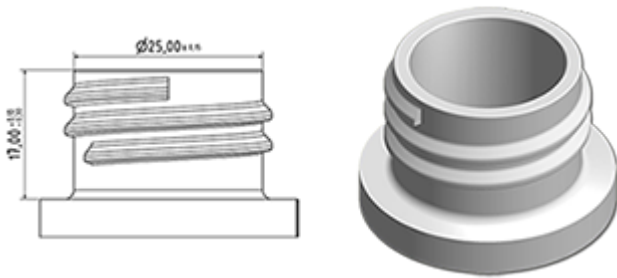

Der Vella ist eine robuste Allzweck-Sprühpistole mit einer Ausbringungsrate von 1.3 ml pro Hub. Der Vella hat eine sehr bequeme Handhabung mit einer abgerundeten, ergonomischen Körperform und einem breiten Heben. Die raue Oberfläche des Hebels hilft bei Benutzung mit nassen Händen oder mit Handschuhen.

Der Vella eignet sich für viele Anwendungen wie : hochwertige Grossverbraucherprodukte, professionelle Produkte, professionelle Reinigung sowie Garten- und Haushalt-Anwendungen. Sie ist transportgesichert und daher geeignet für gefüllte Flaschen. Die Düse ist verstellbar, von Strahl bis zu feinem Nebel. Der Steigrohr hat einen Filter am Ende.

Eine Schaumdüse ist auch erhältlich.

Allgemeine Informationen

- Bestellnummer : VELLA BH265VEVE
- Sprühkapazität : 1.3 ml
- Gewicht : 35.00 gr
- Farbe :
- Länge des Rohres : 265 mm

Hals : 28/410

Standard Verpackung :

- 400 St. pro Kiste
- Abmessungen : 57 x 39 x 55 cm
- Bruttogewicht : 15.25 Kg

Foto

Explosionszeichnung

Pos	Beschreibung	Rohstoffe
1	Körper	PP
2	Feder	Edelstahl 304
3	Piston	PP
4	Abzug	PP
4	Abzug	PP
5	O-ring	NBR
6	Ventil	POM
7	Düse	PP
8	Ring	PP
9	Kugelventil	Edelstahl 304
10	Verbindung	PP
11	Dichtung	PP/EPE
12	Rohr	PE
13	Filter	PP
14	Körper	PP