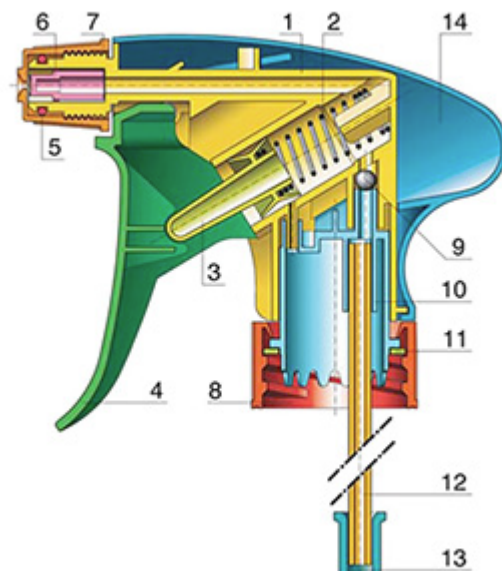

Der Vella ist eine robuste Allzweck-Sprühpistole mit einer Ausbringungsrate von 1.3 ml pro Hub. Der Vella hat eine sehr bequeme Handhabung mit einer abgerundeten, ergonomischen Körperform und einem breiten Heben. Die raue Oberfläche des Hebels hilft bei Benutzung mit nassen Händen oder mit Handschuhen.

Der Vella eignet sich für viele Anwendungen wie : hochwertige Grossverbraucherprodukte, professionelle Produkte, professionelle Reinigung sowie Garten- und Haushalt-Anwendungen. Sie ist transportgesichert und daher geeignet für gefüllte Flaschen. Die Düse ist verstellbar, von Strahl bis zu feinem Nebel. Der Steigrohr hat einen Filter am Ende.

Eine Schaumdüse ist auch erhältlich.

Allgemeine Informationen

- Bestellnummer : VELLA BH265VEVE
- Sprühkapazität : 1.3 ml
- Gewicht : 35.00 gr
- Farbe :
- Länge des Rohres : 265 mm

Hals : 28/410

Standard Verpackung :

- 400 St. pro Kiste
- Abmessungen : 57 x 39 x 55 cm
- Bruttogewicht : 15.25 Kg

Foto

Explosionszeichnung

Pos	Beschreibung	Rohstoffe
1	Körper	PP
2	Feder	Edelstahl 304
3	Piston	PP
4	Abzug	PP
4	Abzug	PP
5	O-ring	NBR
6	Ventil	POM
7	Düse	PP
8	Ring	PP
9	Kugelventil	Edelstahl 304
10	Verbindung	PP
11	Dichtung	PP/EPE
12	Rohr	PE
13	Filter	PP
14	Körper	PP