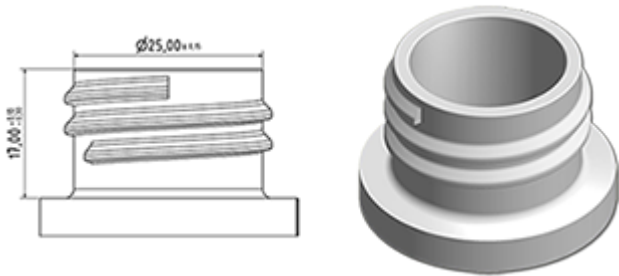

De Vella is een stevige verstuiver met een verstuivingscapaciteit van 1.3 ml per druk.
 De Vella is heel comfortabel te gebruiken met een afgeronde, ergonomische vorm en een breede trigger. De ruwe oppervlakte van de handvat is praktisch bij gebruik met natte handen of met handschoenen.
 De Vella heeft veel applicaties zoals : verstuiving van industriële en groot consumptie produkten, professionele produkten, professionele reiniging zoals tuin en thuisapplicaties. Deze verstuiver is dicht en kan voor afgevulde flessen gebruikt worden. De buis is van een fijne mist tot een direkte straal regelbaar. De stijgbuis heeft een filter aan het einde.
 Een schuimbuis is ook mogelijk.

Algemene informatie

- Bestelnummer : VELLA BH265RORO
- Verstuiving capaciteit : 1.3 ml
- Gewicht : 37.00 gr
- Kleur :
- Lengte van de buis : 265 mm

Neck : 28/410

Standaard verpakking :

- 400 st. per doos
- Afmetingen : 57 x 39 x 55 cm
- Bruto gewicht : 16.05 Kg