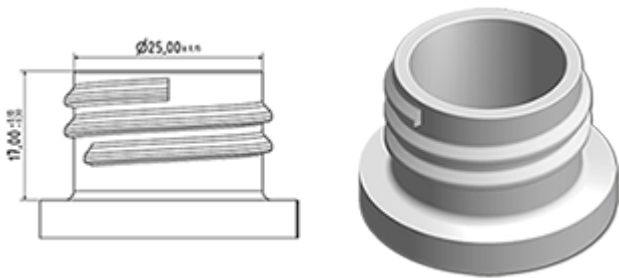

Le pulvérisateur à gâchette VELLA est un modèle robuste polyvalent débitant 1,3 ml par pression. VELLA a été conçu pour le confort d'emploi, avec une forme arrondie et ergonomique et une gâchette large. La gâchette a une surface rugueuse facilitant l'utilisation avec des mains mouillées ou avec des gants. Par sa construction robuste, VELLA convient pour de nombreuses applications: vaporisation de produits industriels et de grandes consommations, la pulvérisation générale dans la maison et le jardin et dans le nettoyage professionnel. Il est complètement étanche et peut être monté directement sur des flacons remplis de produit. La buse est réglable du fin brouillard au jet direct. Le tube plongeur a un filtre au bout. Une buse mousse est également disponible.

Données générales

- Référence pour commande : VELLA BH265RORO
- Débit par pression sur la gâchette : 1.3 ml
- Poids : 37.00 gr
- Couleur :
- Longueur de tube : 265 mm

Goulot : 28/410

Emballage standard :

- 400 pièces par carton
- Dimensions : 57 x 39 x 55 cm
- Poids brut : 16.05 Kg

Vue éclatée

Pos	Description	Matière
1	corps	PP
2	Ressort	acier inox 304
3	Piston	PP
4	Gachette	PP
4	Gachette	PP
5	O-ring	NBR
6	Valve	POM
7	Buse	PP
8	Bague	PP
9	Bille	acier inox 304
10	connection	PP
11	Joint	PP/EPE
12	Tube	PE
13	Filtre	PP
14	corps	PP