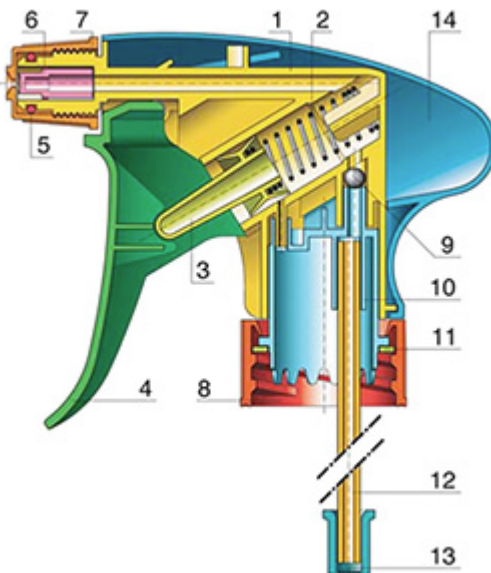

Le pulvérisateur à gâchette VELLA est un modèle robuste polyvalent débitant 1,3 ml par pression. VELLA a été conçu pour le confort d'emploi, avec une forme arrondie et ergonomique et une gâchette large. La gâchette a une surface rugueuse facilitant l'utilisation avec des mains mouillées ou avec des gants. Par sa construction robuste, VELLA convient pour de nombreuses applications: vaporisation de produits industriels et de grandes consommations, la pulvérisation générale dans la maison et le jardin et dans le nettoyage professionnel. Il est complètement étanche et peut être monté directement sur des flacons remplis de produit. La buse est réglable du fin brouillard au jet direct. Le tube plongeur a un filtre au bout. Une buse mousse est également disponible.

Données générales

- Référence pour commande : VELLA BH265RORO
- Débit par pression sur la gâchette : 1.3 ml
- Poids : 37.00 gr
- Couleur :
- Longueur de tube : 265 mm

Goulot : 28/410

Emballage standard :

- 400 pièces par carton
- Dimensions : 57 x 39 x 55 cm
- Poids brut : 16.05 Kg

Vue éclatée

Pos	Description	Matière
1	corps	PP
2	Ressort	acier inox 304
3	Piston	PP
4	Gachette	PP
4	Gachette	PP
5	O-ring	NBR
6	Valve	POM
7	Buse	PP
8	Bague	PP
9	Bille	acier inox 304
10	connection	PP
11	Joint	PP/EPE
12	Tube	PE
13	Filtre	PP
14	corps	PP