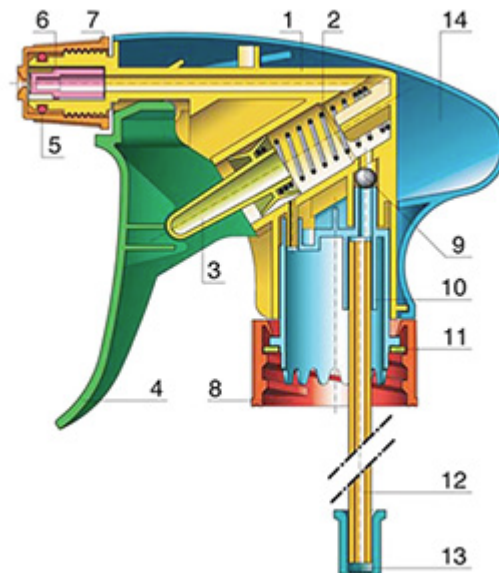

Le pulvérisateur à gâchette VELLA est un modèle robuste polyvalent débitant 1,3 ml par pression. VELLA a été conçu pour le confort d'emploi, avec une forme arrondie et ergonomique et une gâchette large. La gâchette a une surface rugueuse facilitant l'utilisation avec des mains mouillées ou avec des gants. Par sa construction robuste, VELLA convient pour de nombreuses applications: vaporisation de produits industriels et de grandes consommations, la pulvérisation générale dans la maison et le jardin et dans le nettoyage professionnel. Il est complètement étanche et peut être monté directement sur des flacons remplis de produit. La buse est réglable du fin brouillard au jet direct. Le tube plongeur a un filtre au bout. Une buse mousse est également disponible.

Données générales

- Référence pour commande : VELLA BH265RORO
- Débit par pression sur la gâchette : 1.3 ml
- Poids : 37.00 gr
- Couleur :
- Longueur de tube : 265 mm

Goulot : 28/410

Photo

Emballage standard :

- 400 pièces par carton
- Dimensions : 57 x 39 x 55 cm
- Poids brut : 16.05 Kg

Vue éclatée

Pos	Description	Matière
1	corps	PP
2	Ressort	acier inox 304
3	Piston	PP
4	Gachette	PP
4	Gachette	PP
5	O-ring	NBR
6	Valve	POM
7	Buse	PP
8	Bague	PP
9	Bille	acier inox 304
10	connection	PP
11	Joint	PP/EPE
12	Tube	PE
13	Filtre	PP
14	corps	PP