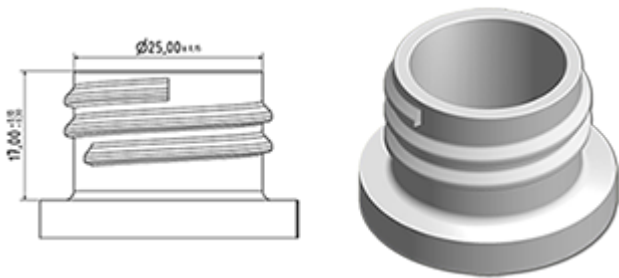

Le pulvérisateur à gâchette VELLA est un modèle robuste polyvalent débitant 1,3 ml par pression. VELLA a été conçu pour le confort d'emploi, avec une forme arrondie et ergonomique et une gâchette large. La gâchette a une surface rugueuse facilitant l'utilisation avec des mains mouillées ou avec des gants. Par sa construction robuste, VELLA convient pour de nombreuses applications: vaporisation de produits industriels et de grandes consommations, la pulvérisation générale dans la maison et le jardin et dans le nettoyage professionnel. Il est complètement étanche et peut être monté directement sur des flacons remplis de produit. La buse est réglable du fin brouillard au jet direct. Le tube plongeur a un filtre au bout. Une buse mousse est également disponible.

Données générales

- Référence pour commande : VELLA BH265RORO
- Débit par pression sur la gâchette : 1.3 ml
- Poids : 37.00 gr
- Couleur :
- Longueur de tube : 265 mm

Goulot : 28/410

Photo

Emballage standard :

- 400 pièces par carton
- Dimensions : 57 x 39 x 55 cm
- Poids brut : 16.05 Kg

Vue éclatée

Pos	Description	Matière
1	corps	PP
2	Ressort	acier inox 304
3	Piston	PP
4	Gachette	PP
4	Gachette	PP
5	O-ring	NBR
6	Valve	POM
7	Buse	PP
8	Bague	PP
9	Bille	acier inox 304
10	connection	PP
11	Joint	PP/EPE
12	Tube	PE
13	Filtre	PP
14	corps	PP