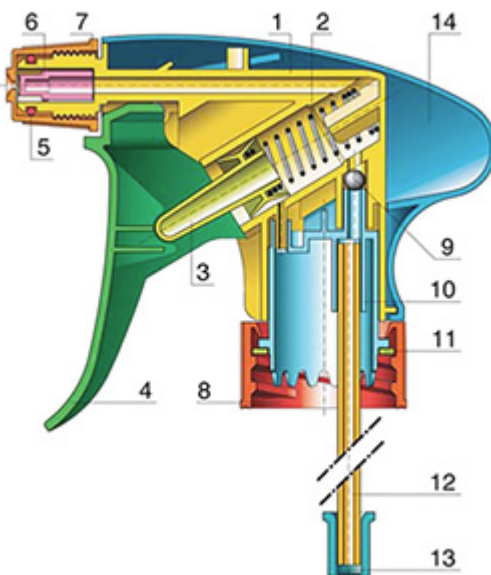

Le pulvérisateur à gâchette VELLA est un modèle robuste polyvalent débitant 1,3 ml par pression. VELLA a été conçu pour le confort d'emploi, avec une forme arrondie et ergonomique et une gâchette large. La gâchette a une surface rugueuse facilitant l'utilisation avec des mains mouillées ou avec des gants. Par sa construction robuste, VELLA convient pour de nombreuses applications: vaporisation de produits industriels et de grandes consommations, la pulvérisation générale dans la maison et le jardin et dans le nettoyage professionnel. Il est complètement étanche et peut être monté directement sur des flacons remplis de produit. La buse est réglable du fin brouillard au jet direct. Le tube plongeur a un filtre au bout. Une buse mousse est également disponible.

Données générales

- Référence pour commande : VELLA BH265RORO
- Débit par pression sur la gâchette : 1.3 ml
- Poids : 37.00 gr
- Couleur :
- Longueur de tube : 265 mm

Goulot : 28/410

Emballage standard :

- 400 pièces par carton
- Dimensions : 57 x 39 x 55 cm
- Poids brut : 16.05 Kg

Vue éclatée

Pos	Description	Matière
1	corps	PP
2	Ressort	acier inox 304
3	Piston	PP
4	Gachette	PP
4	Gachette	PP
5	O-ring	NBR
6	Valve	POM
7	Buse	PP
8	Bague	PP
9	Bille	acier inox 304
10	connection	PP
11	Joint	PP/EPE
12	Tube	PE
13	Filtre	PP
14	corps	PP