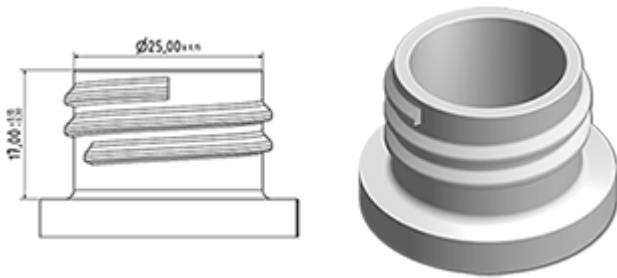

Der Vella ist eine robuste Allzweck-Sprühpistole mit einer Ausbringungsrate von 1.3 ml pro Hub. Der Vella hat eine sehr bequeme Handhabung mit einer abgerundeten, ergonomischen Körperform und einem breiten Heben. Die raue Oberfläche des Hebels hilft bei Benutzung mit nassen Händen oder mit Handschuhen.

Der Vella eignet sich für viele Anwendungen wie : hochwertige Grossverbraucherprodukte, professionelle Produkte, professionelle Reinigung sowie Garten- und Haushalt-Anwendungen. Sie ist transportgesichert und daher geeignet für gefüllte Flaschen. Die Düse ist verstellbar, von Strahl bis zu feinem Nebel. Der Steigrohr hat einen Filter am Ende.

Eine Schaumdüse ist auch erhältlich.

Allgemeine Informationen

- Bestellnummer : VELLA BH265RORO
- Sprühkapazität : 1.3 ml
- Gewicht : 37.00 gr
- Farbe :
- Länge des Rohres : 265 mm

Hals : 28/410