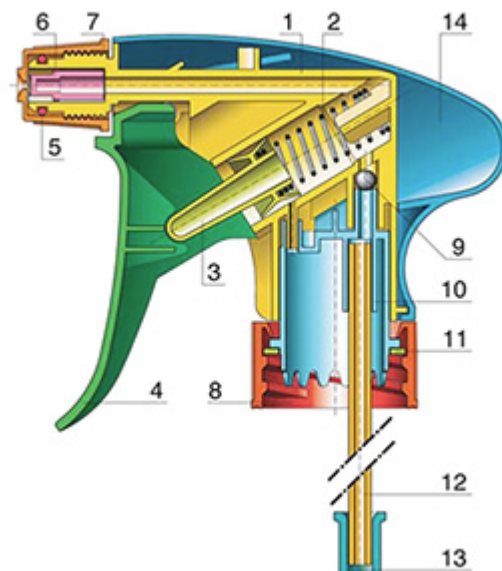

## Allgemeine Informationen

- Bestellnummer : VELLA BH265RORO
- Sprühkapazität : 1.3 ml
- Gewicht : 37.00 gr
- Farbe :
- Länge des Rohres : 265 mm

## Hals : 28/410

## Foto

## Explosionszeichnung

Pos	Beschreibung	Rohstoffe
1	Körper	PP
2	Feder	Edelstahl 304
3	Piston	PP
4	Abzug	PP
4	Abzug	PP
5	O-ring	NBR
6	Ventil	POM
7	Düse	PP
8	Ring	PP
9	Kugelventil	Edelstahl 304
10	Verbindung	PP
11	Dichtung	PP/EPE
12	Rohr	PE
13	Filter	PP
14	Körper	PP