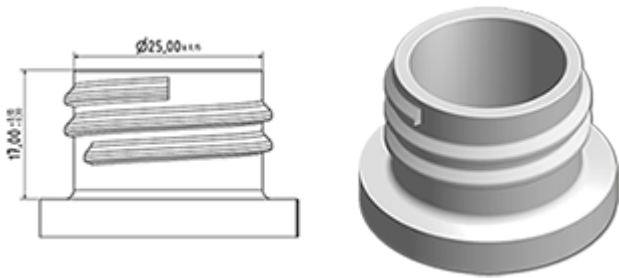

Der Vella ist eine robuste Allzweck-Sprühpistole mit einer Ausbringungsrate von 1.3 ml pro Hub. Der Vella hat eine sehr bequeme Handhabung mit einer abgerundeten, ergonomischen Körperform und einem breiten Heben. Die raue Oberfläche des Hebels hilft bei Benutzung mit nassen Händen oder mit Handschuhen.

Der Vella eignet sich für viele Anwendungen wie : hochwertige Grossverbraucherprodukte, professionelle Produkte, professionelle Reinigung sowie Garten- und Haushalt-Anwendungen. Sie ist transportgesichert und daher geeignet für gefüllte Flaschen. Die Düse ist verstellbar, von Strahl bis zu feinem Nebel. Der Steigrohr hat einen Filter am Ende.

Eine Schaumdüse ist auch erhältlich.

Allgemeine Informationen

- Bestellnummer : VELLA BH265RORO
- Sprühkapazität : 1.3 ml
- Gewicht : 37.00 gr
- Farbe :
- Länge des Rohres : 265 mm

Hals : 28/410