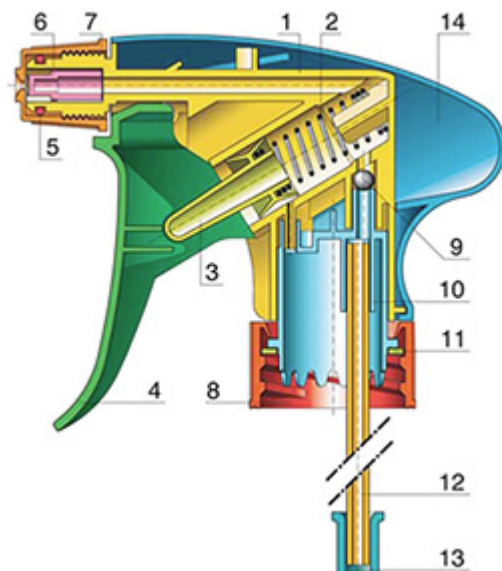

## Allgemeine Informationen

- Bestellnummer : VELLA BH265RORO
- Sprühkapazität : 1.3 ml
- Gewicht : 37.00 gr
- Farbe :
- Länge des Rohres : 265 mm

## Hals : 28/410

## Foto

## Explosionszeichnung

Pos	Beschreibung	Rohstoffe
1	Körper	PP
2	Feder	Edelstahl 304
3	Piston	PP
4	Abzug	PP
4	Abzug	PP
5	O-ring	NBR
6	Ventil	POM
7	Düse	PP
8	Ring	PP
9	Kugelventil	Edelstahl 304
10	Verbindung	PP
11	Dichtung	PP/EPE
12	Rohr	PE
13	Filter	PP
14	Körper	PP