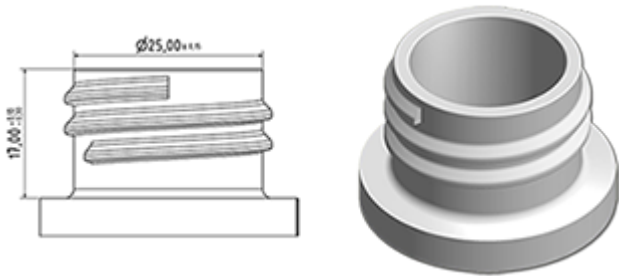

Le pulvérisateur à gâchette VELLA est un modèle robuste polyvalent débitant 1,3 ml par pression. VELLA a été conçu pour le confort d'emploi, avec une forme arrondie et ergonomique et une gâchette large. La gâchette a une surface rugueuse facilitant l'utilisation avec des mains mouillées ou avec des gants. Par sa construction robuste, VELLA convient pour de nombreuses applications: vaporisation de produits industriels et de grandes consommations, la pulvérisation générale dans la maison et le jardin et dans le nettoyage professionnel. Il est complètement étanche et peut être monté directement sur des flacons remplis de produit. La buse est réglable du fin brouillard au jet direct. Le tube plongeur a un filtre au bout. Une buse mousse est également disponible.

Données générales

- Référence pour commande : VELLA BH265JAUN
- Débit par pression sur la gâchette : 1.3 ml
- Poids : 35.00 gr
- Couleur :
- Longueur de tube : 265 mm

Goulot : 28/410

Emballage standard :

- 400 pièces par carton
- Dimensions : 57 x 39 x 55 cm
- Poids brut : 15.25 Kg

Vue éclatée

Pos	Description	Matière
1	corps	PP
2	Ressort	acier inox 304
3	Piston	PP
4	Gachette	PP
4	Gachette	PP
5	O-ring	NBR
6	Valve	POM
7	Buse	PP
8	Bague	PP
9	Bille	acier inox 304
10	connection	PP
11	Joint	PP/EPE
12	Tube	PE
13	Filtre	PP
14	corps	PP