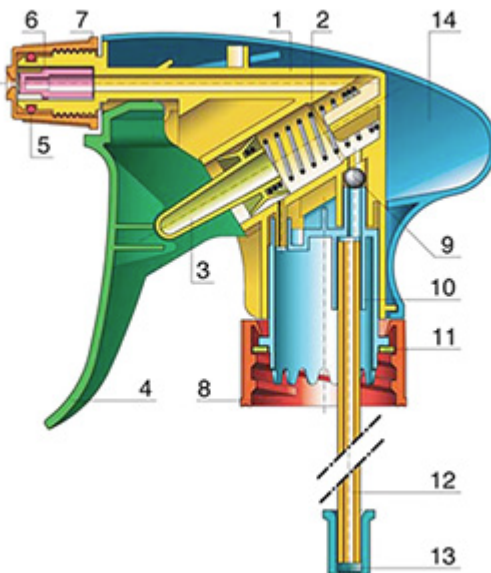

Le pulvérisateur à gâchette VELLA est un modèle robuste polyvalent débitant 1,3 ml par pression. VELLA a été conçu pour le confort d'emploi, avec une forme arrondie et ergonomique et une gâchette large. La gâchette a une surface rugueuse facilitant l'utilisation avec des mains mouillées ou avec des gants. Par sa construction robuste, VELLA convient pour de nombreuses applications: vaporisation de produits industriels et de grandes consommations, la pulvérisation générale dans la maison et le jardin et dans le nettoyage professionnel. Il est complètement étanche et peut être monté directement sur des flacons remplis de produit. La buse est réglable du fin brouillard au jet direct. Le tube plongeur a un filtre au bout. Une buse mousse est également disponible.

Données générales

- Référence pour commande : VELLA BH265JAUN
- Débit par pression sur la gâchette : 1.3 ml
- Poids : 35.00 gr
- Couleur :
- Longueur de tube : 265 mm

Goulot : 28/410

Emballage standard :

- 400 pièces par carton
- Dimensions : 57 x 39 x 55 cm
- Poids brut : 15.25 Kg

Vue éclatée

Pos	Description	Matière
1	corps	PP
2	Ressort	acier inox 304
3	Piston	PP
4	Gachette	PP
4	Gachette	PP
5	O-ring	NBR
6	Valve	POM
7	Buse	PP
8	Bague	PP
9	Bille	acier inox 304
10	connection	PP
11	Joint	PP/EPE
12	Tube	PE
13	Filtre	PP
14	corps	PP