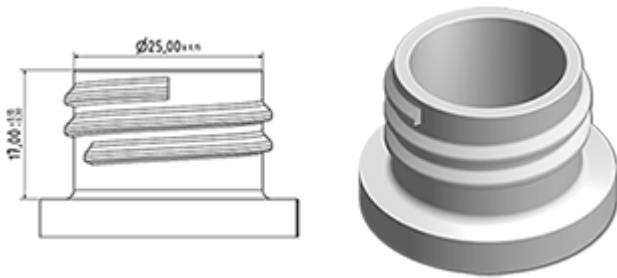

Der Vella ist eine robuste Allzweck-Sprühpistole mit einer Ausbringungsrate von 1.3 ml pro Hub. Der Vella hat eine sehr bequeme Handhabung mit einer abgerundeten, ergonomischen Körperform und einem breiten Heben. Die raue Oberfläche des Hebels hilft bei Benutzung mit nassen Händen oder mit Handschuhen.

Der Vella eignet sich für viele Anwendungen wie : hochwertige Grossverbraucherprodukte, professionelle Produkte, professionelle Reinigung sowie Garten- und Haushalt-Anwendungen. Sie ist transportgesichert und daher geeignet für gefüllte Flaschen. Die Düse ist verstellbar, von Strahl bis zu feinem Nebel. Der Steigrohr hat einen Filter am Ende.

Eine Schaumdüse ist auch erhältlich.

Allgemeine Informationen

- Bestellnummer : VELLA BH265JAUN
- Sprühkapazität : 1.3 ml
- Gewicht : 35.00 gr
- Farbe :
- Länge des Rohres : 265 mm

Hals : 28/410

Standard Verpackung :

- 400 St. pro Kiste
- Abmessungen : 57 x 39 x 55 cm
- Bruttogewicht : 15.25 Kg

Foto

Explosionszeichnung

Pos	Beschreibung	Rohstoffe
1	Körper	PP
2	Feder	Edelstahl 304
3	Piston	PP
4	Abzug	PP
4	Abzug	PP
5	O-ring	NBR
6	Ventil	POM
7	Düse	PP
8	Ring	PP
9	Kugelventil	Edelstahl 304
10	Verbindung	PP
11	Dichtung	PP/EPE
12	Rohr	PE
13	Filter	PP
14	Körper	PP