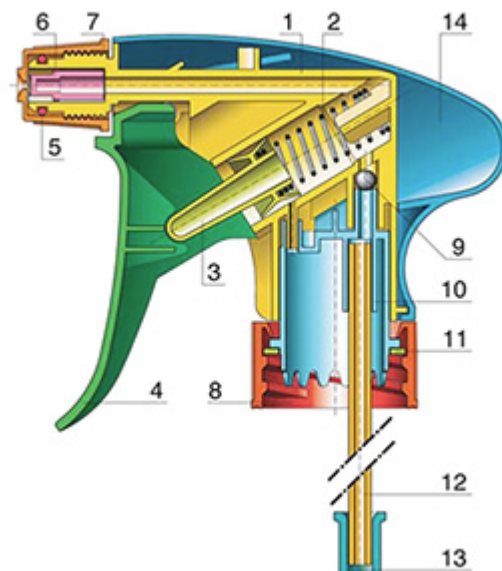

Der Vella ist eine robuste Allzweck-Sprühpistole mit einer Ausbringungsrate von 1.3 ml pro Hub. Der Vella hat eine sehr bequeme Handhabung mit einer abgerundeten, ergonomischen Körperform und einem breiten Heben. Die raue Oberfläche des Hebels hilft bei Benutzung mit nassen Händen oder mit Handschuhen.

Der Vella eignet sich für viele Anwendungen wie : hochwertige Grossverbraucherprodukte, professionelle Produkte, professionelle Reinigung sowie Garten- und Haushalt-Anwendungen. Sie ist transportgesichert und daher geeignet für gefüllte Flaschen. Die Düse ist verstellbar, von Strahl bis zu feinem Nebel. Der Steigrohr hat einen Filter am Ende.

Eine Schaumdüse ist auch erhältlich.

Allgemeine Informationen

- Bestellnummer : VELLA BH265JAUN
- Sprühkapazität : 1.3 ml
- Gewicht : 35.00 gr
- Farbe :
- Länge des Rohres : 265 mm

Hals : 28/410

Standard Verpackung :

- 400 St. pro Kiste
- Abmessungen : 57 x 39 x 55 cm
- Bruttogewicht : 15.25 Kg

Foto

Explosionszeichnung

Pos	Beschreibung	Rohstoffe
1	Körper	PP
2	Feder	Edelstahl 304
3	Piston	PP
4	Abzug	PP
4	Abzug	PP
5	O-ring	NBR
6	Ventil	POM
7	Düse	PP
8	Ring	PP
9	Kugelventil	Edelstahl 304
10	Verbindung	PP
11	Dichtung	PP/EPE
12	Rohr	PE
13	Filter	PP
14	Körper	PP