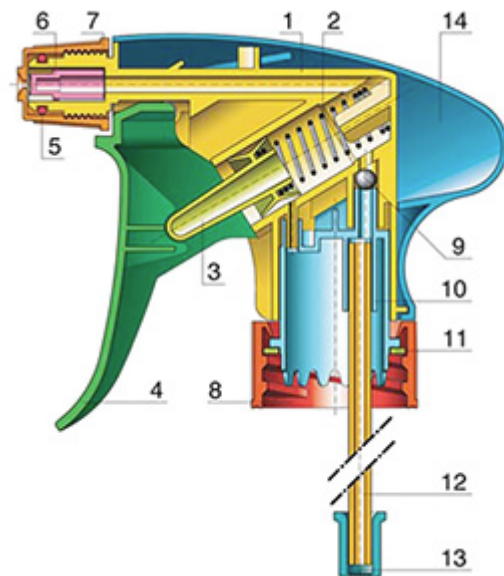

Données générales

- Référence pour commande : VELLA BH265BLBLMO
- Débit par pression sur la gâchette : 1.3 ml
- Poids : 35.00 gr
- Couleur :
- Longueur de tube : 265 mm

Goulot : 28/410

Photo

Emballage standard :

- 400 pièces par carton
- Dimensions : 57 x 39 x 55 cm
- Poids brut : 15.25 Kg

Vue éclatée

Pos	Description	Matière
1	corps	PP
2	Ressort	acier inox 304
3	Piston	PP
4	Gachette	PP
5	O-ring	NBR
6	Valve	POM
7	Piston	PP
8	Bague	PP
9	Bille	acier inox 304
10	connection	PP
11	Joint	PP/EPE
12	Tube	PE
13	Filtre	PP
14	corps	PP