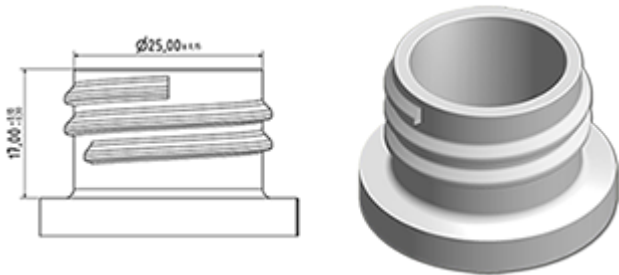

Données générales

- Référence pour commande : VELLA BH265BLBLMO
- Débit par pression sur la gâchette : 1.3 ml
- Poids : 35.00 gr
- Couleur :
- Longueur de tube : 265 mm

Goulot : 28/410

Photo

Emballage standard :

- 400 pièces par carton
- Dimensions : 57 x 39 x 55 cm
- Poids brut : 15.25 Kg

Vue éclatée

Pos	Description	Matière
1	corps	PP
2	Ressort	acier inox 304
3	Piston	PP
4	Gachette	PP
5	O-ring	NBR
6	Valve	POM
7	Piston	PP
8	Bague	PP
9	Bille	acier inox 304
10	connection	PP
11	Joint	PP/EPE
12	Tube	PE
13	Filtre	PP
14	corps	PP