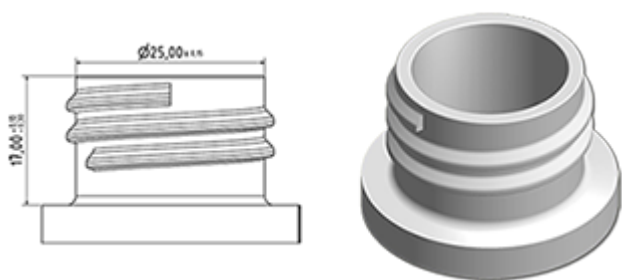

Données générales

- Référence pour commande : VELLA BH265BLBLMO
- Débit par pression sur la gâchette : 1.3 ml
- Poids : 35.00 gr
- Couleur :
- Longueur de tube : 265 mm

Goulot : 28/410

Photo

Emballage standard :

- 400 pièces par carton
- Dimensions : 57 x 39 x 55 cm
- Poids brut : 15.25 Kg

Vue éclatée

Pos	Description	Matière
1	corps	PP
2	Ressort	acier inox 304
3	Piston	PP
4	Gachette	PP
5	O-ring	NBR
6	Valve	POM
7	Piston	PP
8	Bague	PP
9	Bille	acier inox 304
10	connection	PP
11	Joint	PP/EPE
12	Tube	PE
13	Filtre	PP
14	corps	PP