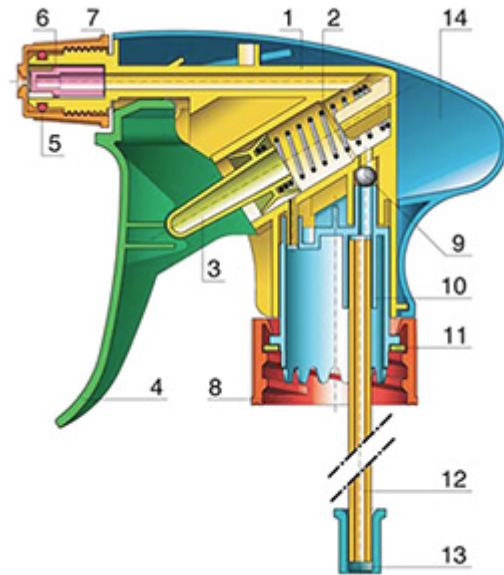

Données générales

- Référence pour commande : VELLA BH265BLBLMO
- Débit par pression sur la gâchette : 1.3 ml
- Poids : 35.00 gr
- Couleur :
- Longueur de tube : 265 mm

Goulot : 28/410

Photo

Emballage standard :

- 400 pièces par carton
- Dimensions : 57 x 39 x 55 cm
- Poids brut : 15.25 Kg

Vue éclatée

Pos	Description	Matière
1	corps	PP
2	Ressort	acier inox 304
3	Piston	PP
4	Gachette	PP
5	O-ring	NBR
6	Valve	POM
7	Piston	PP
8	Bague	PP
9	Bille	acier inox 304
10	connection	PP
11	Joint	PP/EPE
12	Tube	PE
13	Filtre	PP
14	corps	PP