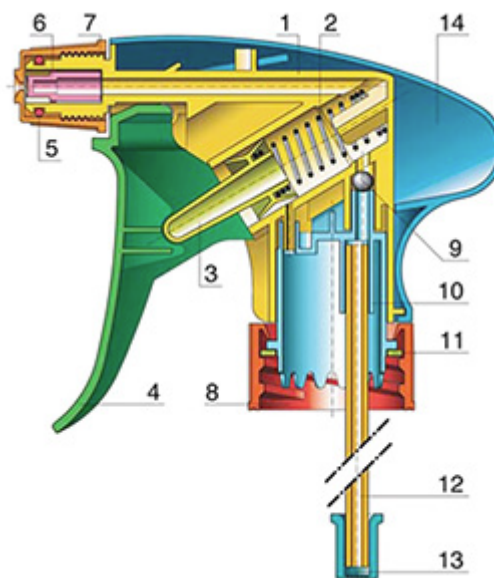

Données générales

- Référence pour commande : VELLA BH265BLBLMO
- Débit par pression sur la gâchette : 1.3 ml
- Poids : 35.00 gr
- Couleur :
- Longueur de tube : 265 mm

Goulot : 28/410

Photo

Emballage standard :

- 400 pièces par carton
- Dimensions : 57 x 39 x 55 cm
- Poids brut : 15.25 Kg

Vue éclatée

Pos	Description	Matière
1	corps	PP
2	Ressort	acier inox 304
3	Piston	PP
4	Gachette	PP
5	O-ring	NBR
6	Valve	POM
7	Piston	PP
8	Bague	PP
9	Bille	acier inox 304
10	connection	PP
11	Joint	PP/EPE
12	Tube	PE
13	Filtre	PP
14	corps	PP