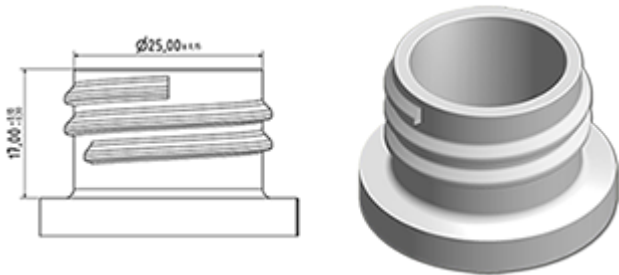

**Allgemeine Informationen**

- Bestellnummer : VELLA BH265BLBLMO
- Sprühkapazität : 1.3 ml
- Gewicht : 35.00 gr
- Farbe :
- Länge des Rohres : 265 mm

**Hals : 28/410**

**Standard Verpackung :**

- 400 St. pro Kiste
- Abmessungen : 57 x 39 x 55 cm
- Bruttogewicht : 15.25 Kg

**Foto**

**Explosionszeichnung**

| Pos | Beschreibung | Rohstoffe     |
|-----|--------------|---------------|
| 1   | Körper       | PP            |
| 2   | Feder        | Edelstahl 304 |
| 3   | Piston       | PP            |
| 4   | Abzug        | PP            |
| 5   | O-ring       | NBR           |
| 6   | Ventil       | POM           |
| 7   | Piston       | PP            |
| 8   | Ring         | PP            |
| 9   | Kugelventil  | Edelstahl 304 |
| 10  | Verbindung   | PP            |
| 11  | Dichtung     | PP/EPE        |
| 12  | Rohr         | PE            |
| 13  | Filter       | PP            |
| 14  | Körper       | PP            |