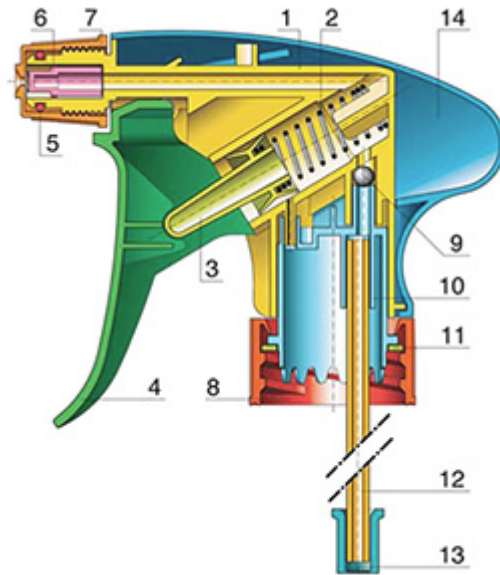

**Allgemeine Informationen**

- Bestellnummer : VELLA BH265BLBLMO
- Sprühkapazität : 1.3 ml
- Gewicht : 35.00 gr
- Farbe :
- Länge des Rohres : 265 mm

**Hals : 28/410**

**Standard Verpackung :**

- 400 St. pro Kiste
- Abmessungen : 57 x 39 x 55 cm
- Bruttogewicht : 15.25 Kg

**Foto**

**Explosionszeichnung**

| Pos | Beschreibung | Rohstoffe     |
|-----|--------------|---------------|
| 1   | Körper       | PP            |
| 2   | Feder        | Edelstahl 304 |
| 3   | Piston       | PP            |
| 4   | Abzug        | PP            |
| 5   | O-ring       | NBR           |
| 6   | Ventil       | POM           |
| 7   | Piston       | PP            |
| 8   | Ring         | PP            |
| 9   | Kugelventil  | Edelstahl 304 |
| 10  | Verbindung   | PP            |
| 11  | Dichtung     | PP/EPE        |
| 12  | Rohr         | PE            |
| 13  | Filter       | PP            |
| 14  | Körper       | PP            |