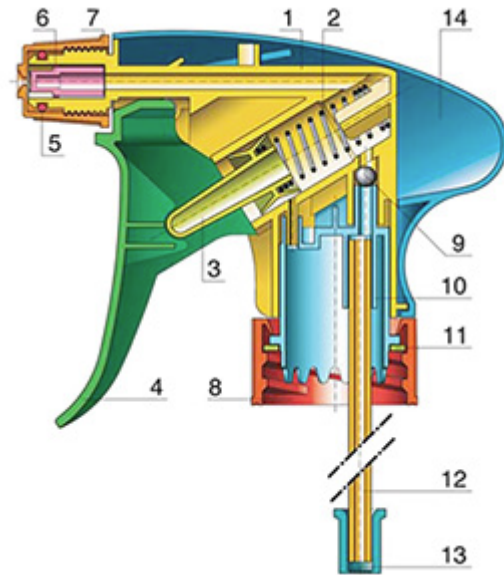

Allgemeine Informationen

- Bestellnummer : VELLA BH265BLBLMO
- Sprühkapazität : 1.3 ml
- Gewicht : 35.00 gr
- Farbe :
- Länge des Rohres : 265 mm

Hals : 28/410

Standard Verpackung :

- 400 St. pro Kiste
- Abmessungen : 57 x 39 x 55 cm
- Bruttogewicht : 15.25 Kg

Foto

Explosionszeichnung

Pos	Beschreibung	Rohstoffe
1	Körper	PP
2	Feder	Edelstahl 304
3	Piston	PP
4	Abzug	PP
5	O-ring	NBR
6	Ventil	POM
7	Piston	PP
8	Ring	PP
9	Kugelventil	Edelstahl 304
10	Verbindung	PP
11	Dichtung	PP/EPE
12	Rohr	PE
13	Filter	PP
14	Körper	PP