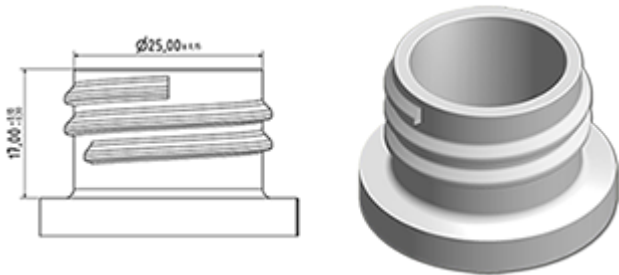

Allgemeine Informationen

- Bestellnummer : VELLA BH265BLBLMO
- Sprühkapazität : 1.3 ml
- Gewicht : 35.00 gr
- Farbe :
- Länge des Rohres : 265 mm

Hals : 28/410

Standard Verpackung :

- 400 St. pro Kiste
- Abmessungen : 57 x 39 x 55 cm
- Bruttogewicht : 15.25 Kg

Foto

Explosionszeichnung

Pos	Beschreibung	Rohstoffe
1	Körper	PP
2	Feder	Edelstahl 304
3	Piston	PP
4	Abzug	PP
5	O-ring	NBR
6	Ventil	POM
7	Piston	PP
8	Ring	PP
9	Kugelventil	Edelstahl 304
10	Verbindung	PP
11	Dichtung	PP/EPE
12	Rohr	PE
13	Filter	PP
14	Körper	PP