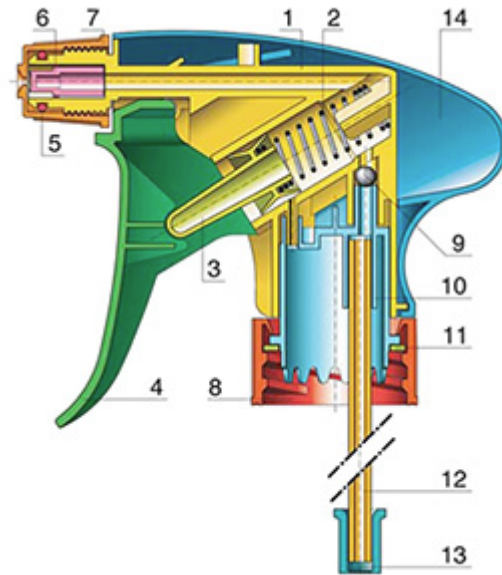

**Allgemeine Informationen**

- Bestellnummer : VELLA BH265BLBLMO
- Sprühkapazität : 1.3 ml
- Gewicht : 35.00 gr
- Farbe :
- Länge des Rohres : 265 mm

**Hals : 28/410**

**Standard Verpackung :**

- 400 St. pro Kiste
- Abmessungen : 57 x 39 x 55 cm
- Bruttogewicht : 15.25 Kg

**Foto**

**Explosionszeichnung**

Pos	Beschreibung	Rohstoffe
1	Körper	PP
2	Feder	Edelstahl 304
3	Piston	PP
4	Abzug	PP
5	O-ring	NBR
6	Ventil	POM
7	Piston	PP
8	Ring	PP
9	Kugelventil	Edelstahl 304
10	Verbindung	PP
11	Dichtung	PP/EPE
12	Rohr	PE
13	Filter	PP
14	Körper	PP