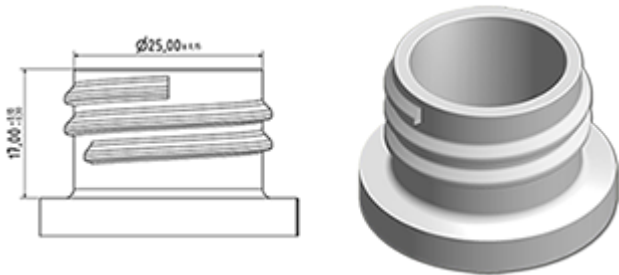

**Allgemeine Informationen**

- Bestellnummer : VELLA BH265BLBLMO
- Sprühkapazität : 1.3 ml
- Gewicht : 35.00 gr
- Farbe :
- Länge des Rohres : 265 mm

**Hals : 28/410**

**Standard Verpackung :**

- 400 St. pro Kiste
- Abmessungen : 57 x 39 x 55 cm
- Bruttogewicht : 15.25 Kg

**Foto**

**Explosionszeichnung**

Pos	Beschreibung	Rohstoffe
1	Körper	PP
2	Feder	Edelstahl 304
3	Piston	PP
4	Abzug	PP
5	O-ring	NBR
6	Ventil	POM
7	Piston	PP
8	Ring	PP
9	Kugelventil	Edelstahl 304
10	Verbindung	PP
11	Dichtung	PP/EPE
12	Rohr	PE
13	Filter	PP
14	Körper	PP