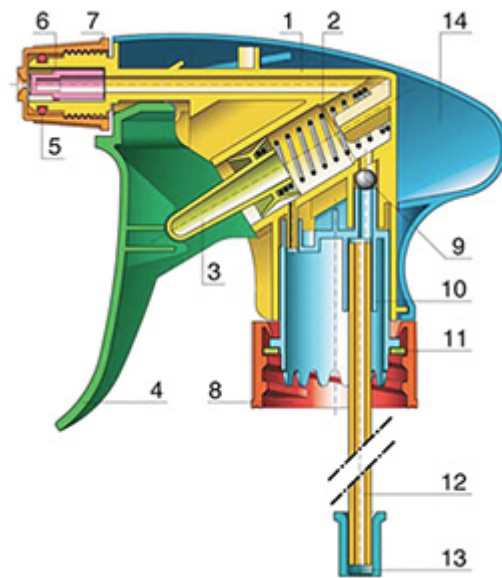

Allgemeine Informationen

- Bestellnummer : VELLA BH265BLBLMO
- Sprühkapazität : 1.3 ml
- Gewicht : 35.00 gr
- Farbe :
- Länge des Rohres : 265 mm

Hals : 28/410

Standard Verpackung :

- 400 St. pro Kiste
- Abmessungen : 57 x 39 x 55 cm
- Bruttogewicht : 15.25 Kg

Foto

Explosionszeichnung

Pos	Beschreibung	Rohstoffe
1	Körper	PP
2	Feder	Edelstahl 304
3	Piston	PP
4	Abzug	PP
5	O-ring	NBR
6	Ventil	POM
7	Piston	PP
8	Ring	PP
9	Kugelventil	Edelstahl 304
10	Verbindung	PP
11	Dichtung	PP/EPE
12	Rohr	PE
13	Filter	PP
14	Körper	PP