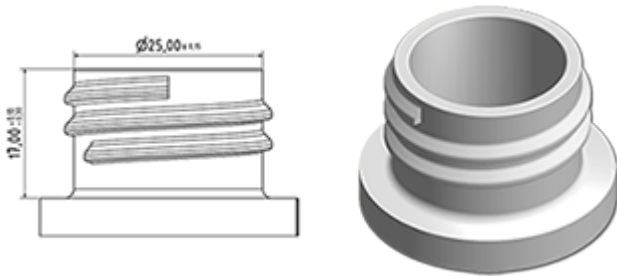

De Vella is een stevige verstuiver met een verstuivingscapaciteit van 1.3 ml per druk.

De Vella is heel comfortabel te gebruiken met een afgeronde, ergonomische vorm en een breede trigger. De ruwe oppervlakte van de handvat is praktisch bij gebruik met natte handen of met handschoenen.

Een schuimbuis is ook mogelijk.

Algemene informatie

- Bestelnummer : VELLA BH265LBL
- Verstuiving capaciteit : 1.3 ml
- Gewicht : 35.00 gr
- Kleur :
- Lengte van de buis : 265 mm

Neck : 28/410

Standaard verpakking :

- 400 st. per doos
- Afmetingen : 57 x 39 x 55 cm
- Bruto gewicht : 15.25 Kg

Foto

Exploded View

Pos	Beschrijving	Materiaal
1	Lichaam	PP
2	Veer	Roestvrij 304
3	Zuiger	PP
4	Trekker	PP
4	Trekker	PP
5	O-ring	NBR
6	Klep	POM
7	Buis	PP
8	Ring	PP
9	Kogeltje	Roestvrij 304
10	Connectie	PP
11	Dichting	PP/EPE
12	Stijgbuis	PE
13	Filter	PP
14	Lichaam	PP