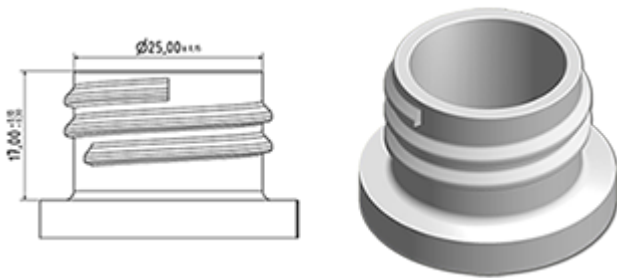

De Vella is een stevige verstuiver met een verstuivingscapaciteit van 1.3 ml per druk.
 De Vella is heel comfortabel te gebruiken met een afgeronde, ergonomische vorm en een breede trigger. De ruwe oppervlakte van de handvat is praktisch bij gebruik met natte handen of met handschoenen.
 De Vella heeft veel applicaties zoals : verstuiving van industriële en groot consumptie produkten, professionele produkten, professionele reiniging zoals tuin en thuisapplicaties. Deze verstuiver is dicht en kan voor afgevulde flessen gebruikt worden. De buis is van een fijne mist tot een directe straal regelbaar. De stijgbuis heeft een filter aan het einde.
 Een schuimbuis is ook mogelijk.

Algemene informatie

- Bestelnummer : VELLA BH265LBL
- Verstuiving capaciteit : 1.3 ml
- Gewicht : 35.00 gr
- Kleur :
- Lengte van de buis : 265 mm

Neck : 28/410

Standaard verpakking :

- 400 st. per doos
- Afmetingen : 57 x 39 x 55 cm
- Bruto gewicht : 15.25 Kg