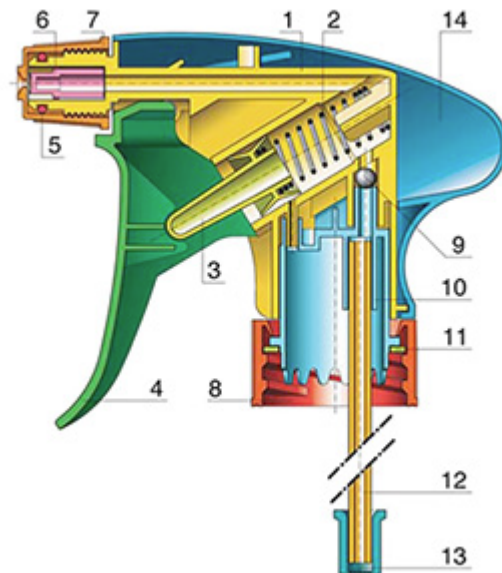

De Vella is een stevige verstuiver met een verstuivingscapaciteit van 1.3 ml per druk.
 De Vella is heel comfortabel te gebruiken met een afgeronde, ergonomische vorm en een breede trigger. De ruwe oppervlakte van de handvat is praktisch bij gebruik met natte handen of met handschoenen.
 De Vella heeft veel applicaties zoals : verstuiving van industriële en groot consumptie produkten, professionele produkten, professionele reiniging zoals tuin en thuisapplicaties. Deze verstuiver is dicht en kan voor afgevulde flessen gebruikt worden. De buis is van een fijne mist tot een directe straal regelbaar. De stijgbuis heeft een filter aan het einde.
 Een schuimbuis is ook mogelijk.

Algemene informatie

- Bestelnummer : VELLA BH265LBL
- Verstuiving capaciteit : 1.3 ml
- Gewicht : 35.00 gr
- Kleur :
- Lengte van de buis : 265 mm

Neck : 28/410

Standaard verpakking :

- 400 st. per doos
- Afmetingen : 57 x 39 x 55 cm
- Bruto gewicht : 15.25 Kg

Foto

Exploded View

Pos	Beschrijving	Materiaal
1	Lichaam	PP
2	Veer	Roestvrij 304
3	Zuiger	PP
4	Trekker	PP
4	Trekker	PP
5	O-ring	NBR
6	Klep	POM
7	Buis	PP
8	Ring	PP
9	Kogeltje	Roestvrij 304
10	Connectie	PP
11	Dichting	PP/EPE
12	Stijgbuis	PE
13	Filter	PP
14	Lichaam	PP