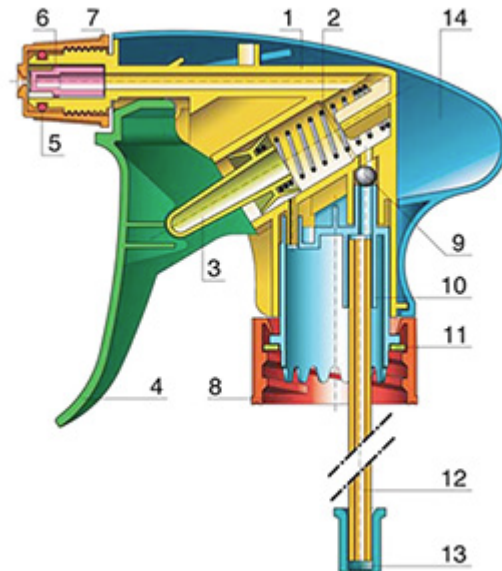

De Vella is een stevige verstuiver met een verstuivingscapaciteit van 1.3 ml per druk.
 De Vella is heel comfortabel te gebruiken met een afgeronde, ergonomische vorm en een breede trigger. De ruwe oppervlakte van de handvat is praktisch bij gebruik met natte handen of met handschoenen.
 De Vella heeft veel applicaties zoals : verstuiving van industriële en groot consumptie produkten, professionele produkten, professionele reiniging zoals tuin en thuisapplicaties. Deze verstuiver is dicht en kan voor afgevulde flessen gebruikt worden. De buis is van een fijne mist tot een direkte straal regelbaar. De stijgbuis heeft een filter aan het einde.
 Een schuimbuis is ook mogelijk.

Algemene informatie

- Bestelnummer : VELLA BH265LBL
- Verstuiving capaciteit : 1.3 ml
- Gewicht : 35.00 gr
- Kleur :
- Lengte van de buis : 265 mm

Neck : 28/410

Standaard verpakking :

- 400 st. per doos
- Afmetingen : 57 x 39 x 55 cm
- Bruto gewicht : 15.25 Kg

Foto

Exploded View

Pos	Beschrijving	Materiaal
1	Lichaam	PP
2	Veer	Roestvrij 304
3	Zuiger	PP
4	Trekker	PP
4	Trekker	PP
5	O-ring	NBR
6	Klep	POM
7	Buis	PP
8	Ring	PP
9	Kogeltje	Roestvrij 304
10	Connectie	PP
11	Dichting	PP/EPE
12	Stijgbuis	PE
13	Filter	PP
14	Lichaam	PP