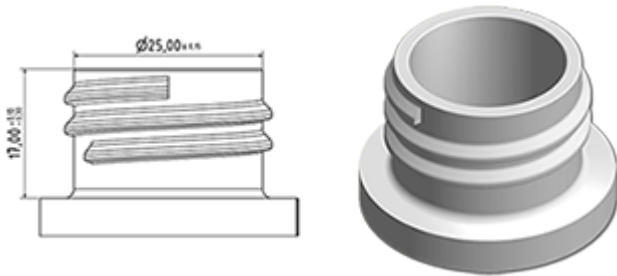

De Vella is een stevige verstuiver met een verstuivingscapaciteit van 1.3 ml per druk.
 De Vella is heel comfortabel te gebruiken met een afgeronde, ergonomische vorm en een breede trigger. De ruwe oppervlakte van de handvat is praktisch bij gebruik met natte handen of met handschoenen.
 De Vella heeft veel applicaties zoals : verstuiving van industriële en groot consumptie produkten, professionele produkten, professionele reiniging zoals tuin en thuisapplicaties. Deze verstuiver is dicht en kan voor afgevulde flessen gebruikt worden. De buis is van een fijne mist tot een direkte straal regelbaar. De stijgbuis heeft een filter aan het einde.
 Een schuimbuis is ook mogelijk.

Algemene informatie

- Bestelnummer : VELLA BH265LBL
- Verstuiving capaciteit : 1.3 ml
- Gewicht : 35.00 gr
- Kleur :
- Lengte van de buis : 265 mm

Neck : 28/410

Standaard verpakking :

- 400 st. per doos
- Afmetingen : 57 x 39 x 55 cm
- Bruto gewicht : 15.25 Kg