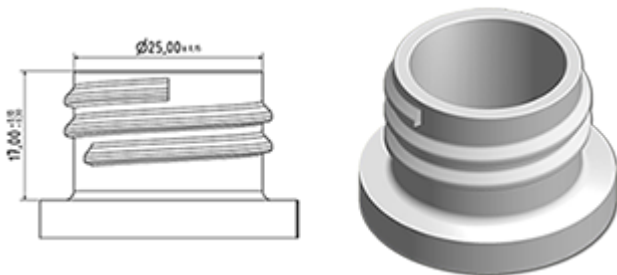

Le pulvérisateur à gâchette VELLA est un modèle robuste polyvalent débitant 1,3 ml par pression. VELLA a été conçu pour le confort d'emploi, avec une forme arrondie et ergonomique et une gâchette large. La gâchette a une surface rugueuse facilitant l'utilisation avec des mains mouillées ou avec des gants. Par sa construction robuste, VELLA convient pour de nombreuses applications: vaporisation de produits industriels et de grandes consommations, la pulvérisation générale dans la maison et le jardin et dans le nettoyage professionnel. Il est complètement étanche et peut être monté directement sur des flacons remplis de produit. La buse est réglable du fin brouillard au jet direct. Le tube plongeur a un filtre au bout. Une buse mousse est également disponible.

Données générales

- Référence pour commande : VELLA BH265BLBL
- Débit par pression sur la gâchette : 1.3 ml
- Poids : 35.00 gr
- Couleur :
- Longueur de tube : 265 mm

Goulot : 28/410

Emballage standard :

- 400 pièces par carton
- Dimensions : 57 x 39 x 55 cm
- Poids brut : 15.25 Kg

Photo

Vue éclatée

Pos	Description	Matière
1	corps	PP
2	Ressort	acier inox 304
3	Piston	PP
4	Gachette	PP
4	Gachette	PP
5	O-ring	NBR
6	Valve	POM
7	Buse	PP
8	Bague	PP
9	Bille	acier inox 304
10	connection	PP
11	Joint	PP/EPE
12	Tube	PE
13	Filtre	PP
14	corps	PP