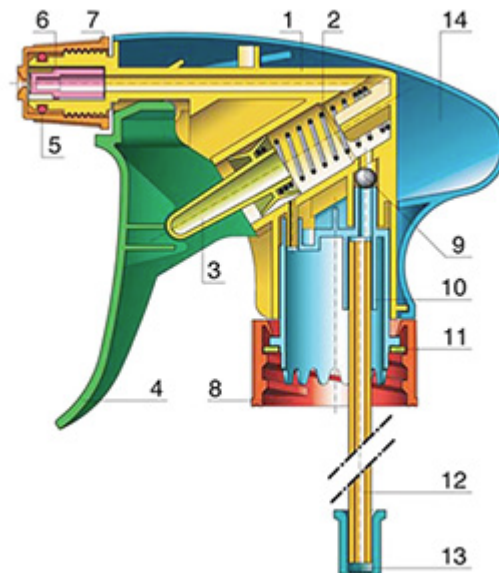

Le pulvérisateur à gâchette VELLA est un modèle robuste polyvalent débitant 1,3 ml par pression. VELLA a été conçu pour le confort d'emploi, avec une forme arrondie et ergonomique et une gâchette large. La gâchette a une surface rugueuse facilitant l'utilisation avec des mains mouillées ou avec des gants. Par sa construction robuste, VELLA convient pour de nombreuses applications: vaporisation de produits industriels et de grandes consommations, la pulvérisation générale dans la maison et le jardin et dans le nettoyage professionnel. Il est complètement étanche et peut être monté directement sur des flacons remplis de produit. La buse est réglable du fin brouillard au jet direct. Le tube plongeur a un filtre au bout. Une buse mousse est également disponible.

Données générales

- Référence pour commande : VELLA BH265BLBL
- Débit par pression sur la gâchette : 1.3 ml
- Poids : 35.00 gr
- Couleur :
- Longueur de tube : 265 mm

Goulot : 28/410

Emballage standard :

- 400 pièces par carton
- Dimensions : 57 x 39 x 55 cm
- Poids brut : 15.25 Kg

Photo

Vue éclatée

Pos	Description	Matière
1	corps	PP
2	Ressort	acier inox 304
3	Piston	PP
4	Gachette	PP
4	Gachette	PP
5	O-ring	NBR
6	Valve	POM
7	Buse	PP
8	Bague	PP
9	Bille	acier inox 304
10	connection	PP
11	Joint	PP/EPE
12	Tube	PE
13	Filtre	PP
14	corps	PP