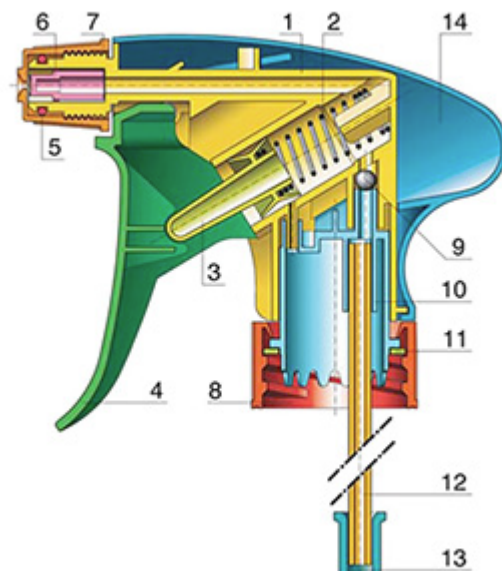

Der Vella ist eine robuste Allzweck-Sprühpistole mit einer Ausbringungsrate von 1.3 ml pro Hub. Der Vella hat eine sehr bequeme Handhabung mit einer abgerundeten, ergonomischen Körperform und einem breiten Heben. Die raue Oberfläche des Hebels hilft bei Benutzung mit nassen Händen oder mit Handschuhen.

Der Vella eignet sich für viele Anwendungen wie : hochwertige Grossverbraucherprodukte, professionelle Produkte, professionelle Reinigung sowie Garten- und Haushalt-Anwendungen. Sie ist transportgesichert und daher geeignet für gefüllte Flaschen. Die Düse ist verstellbar, von Strahl bis zu feinem Nebel. Der Steigrohr hat einen Filter am Ende.

Eine Schaumdüse ist auch erhältlich.

Allgemeine Informationen

- Bestellnummer : VELLA BH265LBL
- Sprühkapazität : 1.3 ml
- Gewicht : 35.00 gr
- Farbe :
- Länge des Rohres : 265 mm

Hals : 28/410

Standard Verpackung :

- 400 St. pro Kiste
- Abmessungen : 57 x 39 x 55 cm
- Bruttogewicht : 15.25 Kg

Foto

Explosionszeichnung

Pos	Beschreibung	Rohstoffe
1	Körper	PP
2	Feder	Edelstahl 304
3	Piston	PP
4	Abzug	PP
4	Abzug	PP
5	O-ring	NBR
6	Ventil	POM
7	Düse	PP
8	Ring	PP
9	Kugelventil	Edelstahl 304
10	Verbindung	PP
11	Dichtung	PP/EPE
12	Rohr	PE
13	Filter	PP
14	Körper	PP