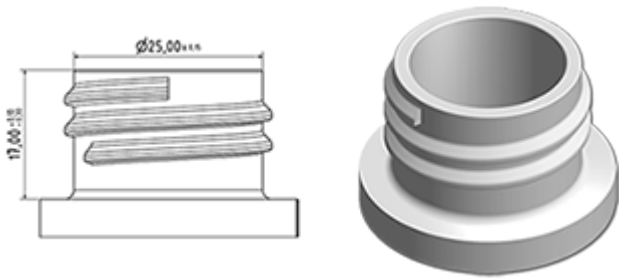

Der Vella ist eine robuste Allzweck-Sprühpistole mit einer Ausbringungsrate von 1.3 ml pro Hub. Der Vella hat eine sehr bequeme Handhabung mit einer abgerundeten, ergonomischen Körperform und einem breiten Heben. Die raue Oberfläche des Hebels hilft bei Benutzung mit nassen Händen oder mit Handschuhen.

Der Vella eignet sich für viele Anwendungen wie : hochwertige Grossverbraucherprodukte, professionelle Produkte, professionelle Reinigung sowie Garten- und Haushalt-Anwendungen. Sie ist transportgesichert und daher geeignet für gefüllte Flaschen. Die Düse ist verstellbar, von Strahl bis zu feinem Nebel. Der Steigrohr hat einen Filter am Ende.

Eine Schaumdüse ist auch erhältlich.

Allgemeine Informationen

- Bestellnummer : VELLA BH265LBL
- Sprühkapazität : 1.3 ml
- Gewicht : 35.00 gr
- Farbe :
- Länge des Rohres : 265 mm

Hals : 28/410

Standard Verpackung :

- 400 St. pro Kiste
- Abmessungen : 57 x 39 x 55 cm
- Bruttogewicht : 15.25 Kg

Foto

Explosionszeichnung

Pos	Beschreibung	Rohstoffe
1	Körper	PP
2	Feder	Edelstahl 304
3	Piston	PP
4	Abzug	PP
4	Abzug	PP
5	O-ring	NBR
6	Ventil	POM
7	Düse	PP
8	Ring	PP
9	Kugelventil	Edelstahl 304
10	Verbindung	PP
11	Dichtung	PP/EPE
12	Rohr	PE
13	Filter	PP
14	Körper	PP