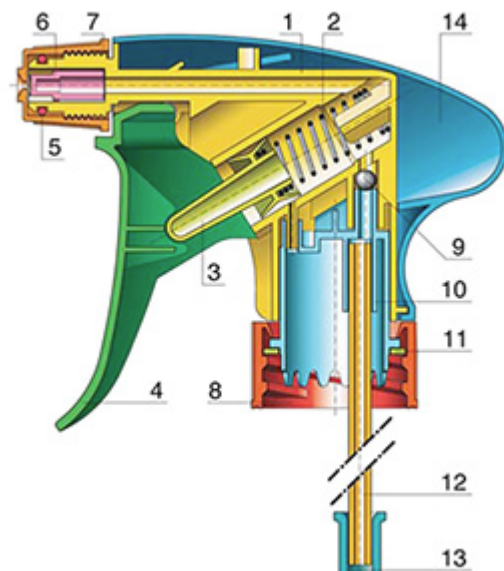

Der Vella ist eine robuste Allzweck-Sprühpistole mit einer Ausbringungsrate von 1.3 ml pro Hub. Der Vella hat eine sehr bequeme Handhabung mit einer abgerundeten, ergonomischen Körperform und einem breiten Heben. Die raue Oberfläche des Hebels hilft bei Benutzung mit nassen Händen oder mit Handschuhen.

Eine Schaumdüse ist auch erhältlich.

Allgemeine Informationen

- Bestellnummer : VELLA BH265LBL
- Sprühkapazität : 1.3 ml
- Gewicht : 35.00 gr
- Farbe :
- Länge des Rohres : 265 mm

Hals : 28/410

Standard Verpackung :

- 400 St. pro Kiste
- Abmessungen : 57 x 39 x 55 cm
- Bruttogewicht : 15.25 Kg

Foto

Explosionszeichnung

Pos	Beschreibung	Rohstoffe
1	Körper	PP
2	Feder	Edelstahl 304
3	Piston	PP
4	Abzug	PP
4	Abzug	PP
5	O-ring	NBR
6	Ventil	POM
7	Düse	PP
8	Ring	PP
9	Kugelventil	Edelstahl 304
10	Verbindung	PP
11	Dichtung	PP/EPE
12	Rohr	PE
13	Filter	PP
14	Körper	PP