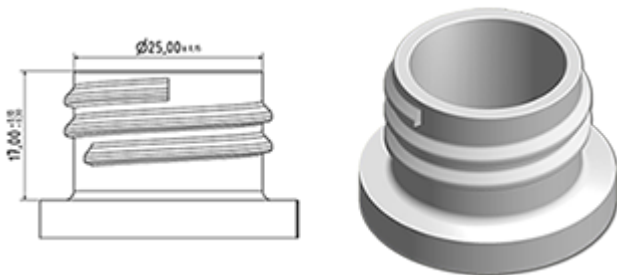

De Vella is een stevige verstuiver met een verstuivingscapaciteit van 1.3 ml per druk.
 De Vella is heel comfortabel te gebruiken met een afgeronde, ergonomische vorm en een breede trigger. De ruwe oppervlakte van de handvat is praktisch bij gebruik met natte handen of met handschoenen.
 De Vella heeft veel applicaties zoals : verstuiving van industriële en groot consumptie produkten, professionele produkten, professionele reiniging zoals tuin en thuisapplicaties. Deze verstuiver is dicht en kan voor afgevulde flessen gebruikt worden. De buis is van een fijne mist tot een direkte straal regelbaar. De stijgbuis heeft een filter aan het einde.
 Een schuimbuis is ook mogelijk.

Algemene informatie

- **Bestelnummer : VELLA BH265BEBE**
- Verstuiving capaciteit : 1.3 ml
- Gewicht : 35.00 gr
- Kleur :
- Lengte van de buis : 265 mm

Neck : 28/410

Standaard verpakking :

- 400 st. per doos
- Afmetingen : 57 x 39 x 55 cm
- Bruto gewicht : 15.25 Kg

Foto

Exploded View

Pos	Beschrijving	Materiaal
1	Lichaam	PP
2	Veer	Roestvrij 304
3	Zuiger	PP
4	Trekker	PP
4	Trekker	PP
5	O-ring	NBR
6	Klep	POM
7	Buis	PP
8	Ring	PP
9	Kogeltje	Roestvrij 304
10	Connectie	PP
11	Dichting	PP/EPE
12	Stijgbuis	PE
13	Filter	PP
14	Lichaam	PP