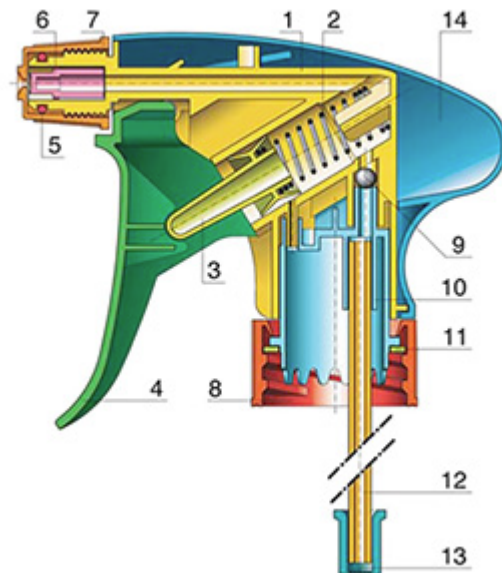

De Vella is een stevige verstuiver met een verstuivingscapaciteit van 1.3 ml per druk.
 De Vella is heel comfortabel te gebruiken met een afgeronde, ergonomische vorm en een breede trigger. De ruwe oppervlakte van de handvat is praktisch bij gebruik met natte handen of met handschoenen.
 De Vella heeft veel applicaties zoals : verstuiving van industriële en groot consumptie produkten, professionele produkten, professionele reiniging zoals tuin en thuisapplicaties. Deze verstuiver is dicht en kan voor afgevulde flessen gebruikt worden. De buis is van een fijne mist tot een direkte straal regelbaar. De stijgbuis heeft een filter aan het einde.
 Een schuimbuis is ook mogelijk.

Algemene informatie

- **Bestelnummer : VELLA BH265BEBE**
- Verstuiving capaciteit : 1.3 ml
- Gewicht : 35.00 gr
- Kleur :
- Lengte van de buis : 265 mm

Neck : 28/410

Standaard verpakking :

- 400 st. per doos
- Afmetingen : 57 x 39 x 55 cm
- Bruto gewicht : 15.25 Kg

Foto

Exploded View

Pos	Beschrijving	Materiaal
1	Lichaam	PP
2	Veer	Roestvrij 304
3	Zuiger	PP
4	Trekker	PP
4	Trekker	PP
5	O-ring	NBR
6	Klep	POM
7	Buis	PP
8	Ring	PP
9	Kogeltje	Roestvrij 304
10	Connectie	PP
11	Dichting	PP/EPE
12	Stijgbuis	PE
13	Filter	PP
14	Lichaam	PP