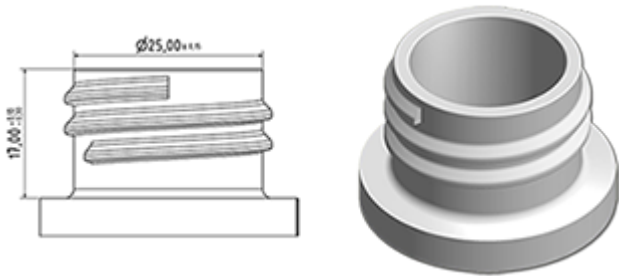

De Vella is een stevige verstuiver met een verstuivingscapaciteit van 1.3 ml per druk.
 De Vella is heel comfortabel te gebruiken met een afgeronde, ergonomische vorm en een breede trigger. De ruwe oppervlakte van de handvat is praktisch bij gebruik met natte handen of met handschoenen.
 De Vella heeft veel applicaties zoals : verstuiving van industriële en groot consumptie produkten, professionele produkten, professionele reiniging zoals tuin en thuisapplicaties. Deze verstuiver is dicht en kan voor afgevulde flessen gebruikt worden. De buis is van een fijne mist tot een direkte straal regelbaar. De stijgbuis heeft een filter aan het einde.
 Een schuimbuis is ook mogelijk.

Algemene informatie

- **Bestelnummer : VELLA BH265BEBE**
- Verstuiving capaciteit : 1.3 ml
- Gewicht : 35.00 gr
- Kleur :
- Lengte van de buis : 265 mm

Neck : 28/410

Standaard verpakking :

- 400 st. per doos
- Afmetingen : 57 x 39 x 55 cm
- Bruto gewicht : 15.25 Kg