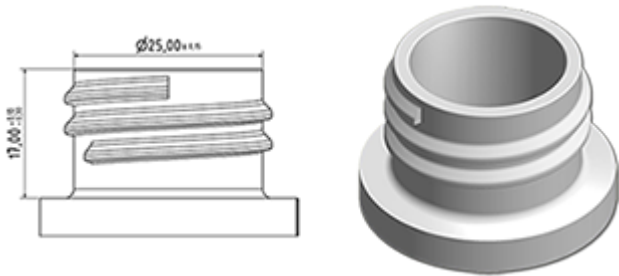

De Vella is een stevige verstuiver met een verstuivingscapaciteit van 1.3 ml per druk.  
 De Vella is heel comfortabel te gebruiken met een afgeronde, ergonomische vorm en een breede trigger. De ruwe oppervlakte van de handvat is praktisch bij gebruik met natte handen of met handschoenen.  
 De Vella heeft veel applicaties zoals : verstuiving van industriële en groot consumptie produkten, professionele produkten, professionele reiniging zoals tuin en thuisapplicaties. Deze verstuiver is dicht en kan voor afgevulde flessen gebruikt worden. De buis is van een fijne mist tot een directe straal regelbaar. De stijgbuis heeft een filter aan het einde.  
 Een schuimbuis is ook mogelijk.

### Algemene informatie

- **Bestelnummer : VELLA BH265BEBE**
- Verstuiving capaciteit : 1.3 ml
- Gewicht : 35.00 gr
- Kleur :
- Lengte van de buis : 265 mm

### Neck : 28/410

### Standaard verpakking :

- 400 st. per doos
- Afmetingen : 57 x 39 x 55 cm
- Bruto gewicht : 15.25 Kg