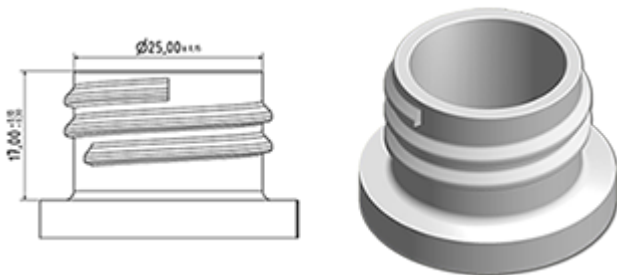

Le pulvérisateur à gâchette VELLA est un modèle robuste polyvalent débitant 1,3 ml par pression. VELLA a été conçu pour le confort d'emploi, avec une forme arrondie et ergonomique et une gâchette large. La gâchette a une surface rugueuse facilitant l'utilisation avec des mains mouillées ou avec des gants. Par sa construction robuste, VELLA convient pour de nombreuses applications: vaporisation de produits industriels et de grandes consommations, la pulvérisation générale dans la maison et le jardin et dans le nettoyage professionnel. Il est complètement étanche et peut être monté directement sur des flacons remplis de produit. La buse est réglable du fin brouillard au jet direct. Le tube plongeur a un filtre au bout. Une buse mousse est également disponible.

Données générales

- Référence pour commande : VELLA BH265BEBE
- Débit par pression sur la gâchette : 1.3 ml
- Poids : 35.00 gr
- Couleur :
- Longueur de tube : 265 mm

Goulot : 28/410

Emballage standard :

- 400 pièces par carton
- Dimensions : 57 x 39 x 55 cm
- Poids brut : 15.25 Kg

Vue éclatée

Pos	Description	Matière
1	corps	PP
2	Ressort	acier inox 304
3	Piston	PP
4	Gachette	PP
4	Gachette	PP
5	O-ring	NBR
6	Valve	POM
7	Buse	PP
8	Bague	PP
9	Bille	acier inox 304
10	connection	PP
11	Joint	PP/EPE
12	Tube	PE
13	Filtre	PP
14	corps	PP