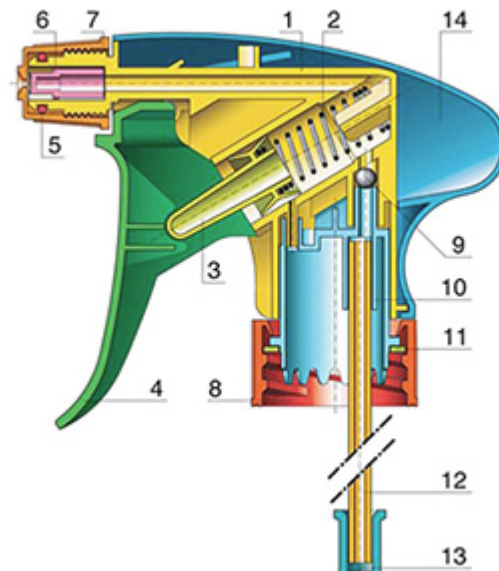

Le pulvérisateur à gâchette VELLA est un modèle robuste polyvalent débitant 1,3 ml par pression. VELLA a été conçu pour le confort d'emploi, avec une forme arrondie et ergonomique et une gâchette large. La gâchette a une surface rugueuse facilitant l'utilisation avec des mains mouillées ou avec des gants. Par sa construction robuste, VELLA convient pour de nombreuses applications: vaporisation de produits industriels et de grandes consommations, la pulvérisation générale dans la maison et le jardin et dans le nettoyage professionnel. Il est complètement étanche et peut être monté directement sur des flacons remplis de produit. La buse est réglable du fin brouillard au jet direct. Le tube plongeur a un filtre au bout. Une buse mousse est également disponible.

Données générales

- Référence pour commande : VELLA BH265BEBE
- Débit par pression sur la gâchette : 1.3 ml
- Poids : 35.00 gr
- Couleur :
- Longueur de tube : 265 mm

Goulot : 28/410

Photo

Emballage standard :

- 400 pièces par carton
- Dimensions : 57 x 39 x 55 cm
- Poids brut : 15.25 Kg

Vue éclatée

Pos	Description	Matière
1	corps	PP
2	Ressort	acier inox 304
3	Piston	PP
4	Gachette	PP
4	Gachette	PP
5	O-ring	NBR
6	Valve	POM
7	Buse	PP
8	Bague	PP
9	Bille	acier inox 304
10	connection	PP
11	Joint	PP/EPE
12	Tube	PE
13	Filtre	PP
14	corps	PP