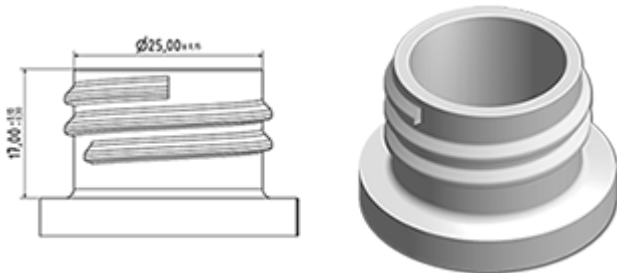

Le pulvérisateur à gâchette VELLA est un modèle robuste polyvalent débitant 1,3 ml par pression. VELLA a été conçu pour le confort d'emploi, avec une forme arrondie et ergonomique et une gâchette large. La gâchette a une surface rugueuse facilitant l'utilisation avec des mains mouillées ou avec des gants. Par sa construction robuste, VELLA convient pour de nombreuses applications: vaporisation de produits industriels et de grandes consommations, la pulvérisation générale dans la maison et le jardin et dans le nettoyage professionnel. Il est complètement étanche et peut être monté directement sur des flacons remplis de produit. La buse est réglable du fin brouillard au jet direct. Le tube plongeur a un filtre au bout. Une buse mousse est également disponible.

Données générales

- Référence pour commande : VELLA BH265BEBE
- Débit par pression sur la gâchette : 1.3 ml
- Poids : 35.00 gr
- Couleur :
- Longueur de tube : 265 mm

Goulot : 28/410

Photo

Emballage standard :

- 400 pièces par carton
- Dimensions : 57 x 39 x 55 cm
- Poids brut : 15.25 Kg

Vue éclatée

Pos	Description	Matière
1	corps	PP
2	Ressort	acier inox 304
3	Piston	PP
4	Gachette	PP
4	Gachette	PP
5	O-ring	NBR
6	Valve	POM
7	Buse	PP
8	Bague	PP
9	Bille	acier inox 304
10	connection	PP
11	Joint	PP/EPE
12	Tube	PE
13	Filtre	PP
14	corps	PP