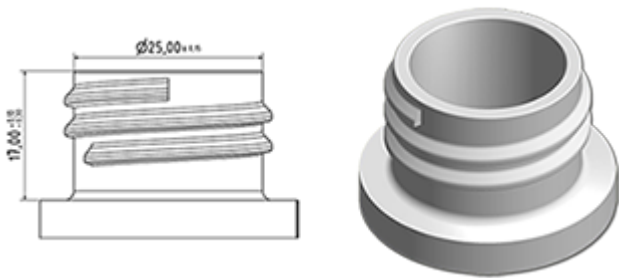

Le pulvérisateur à gâchette VELLA est un modèle robuste polyvalent débitant 1,3 ml par pression. VELLA a été conçu pour le confort d'emploi, avec une forme arrondie et ergonomique et une gâchette large. La gâchette a une surface rugueuse facilitant l'utilisation avec des mains mouillées ou avec des gants. Par sa construction robuste, VELLA convient pour de nombreuses applications: vaporisation de produits industriels et de grandes consommations, la pulvérisation générale dans la maison et le jardin et dans le nettoyage professionnel. Il est complètement étanche et peut être monté directement sur des flacons remplis de produit. La buse est réglable du fin brouillard au jet direct. Le tube plongeur a un filtre au bout. Une buse mousse est également disponible.

Données générales

- Référence pour commande : VELLA BH265BEBE
- Débit par pression sur la gâchette : 1.3 ml
- Poids : 35.00 gr
- Couleur :
- Longueur de tube : 265 mm

Goulot : 28/410

Photo

Emballage standard :

- 400 pièces par carton
- Dimensions : 57 x 39 x 55 cm
- Poids brut : 15.25 Kg

Vue éclatée

Pos	Description	Matière
1	corps	PP
2	Ressort	acier inox 304
3	Piston	PP
4	Gachette	PP
4	Gachette	PP
5	O-ring	NBR
6	Valve	POM
7	Buse	PP
8	Bague	PP
9	Bille	acier inox 304
10	connection	PP
11	Joint	PP/EPE
12	Tube	PE
13	Filtre	PP
14	corps	PP