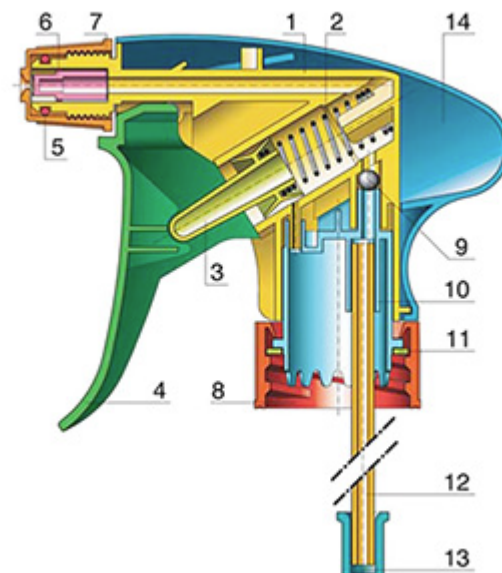

Le pulvérisateur à gâchette VELLA est un modèle robuste polyvalent débitant 1,3 ml par pression. VELLA a été conçu pour le confort d'emploi, avec une forme arrondie et ergonomique et une gâchette large. La gâchette a une surface rugueuse facilitant l'utilisation avec des mains mouillées ou avec des gants. Par sa construction robuste, VELLA convient pour de nombreuses applications: vaporisation de produits industriels et de grandes consommations, la pulvérisation générale dans la maison et le jardin et dans le nettoyage professionnel. Il est complètement étanche et peut être monté directement sur des flacons remplis de produit. La buse est réglable du fin brouillard au jet direct. Le tube plongeur a un filtre au bout. Une buse mousse est également disponible.

Données générales

- Référence pour commande : VELLA BH265BEBE
- Débit par pression sur la gâchette : 1.3 ml
- Poids : 35.00 gr
- Couleur :
- Longueur de tube : 265 mm

Goulot : 28/410

Emballage standard :

- 400 pièces par carton
- Dimensions : 57 x 39 x 55 cm
- Poids brut : 15.25 Kg

Vue éclatée

Pos	Description	Matière
1	corps	PP
2	Ressort	acier inox 304
3	Piston	PP
4	Gachette	PP
4	Gachette	PP
5	O-ring	NBR
6	Valve	POM
7	Buse	PP
8	Bague	PP
9	Bille	acier inox 304
10	connection	PP
11	Joint	PP/EPE
12	Tube	PE
13	Filtre	PP
14	corps	PP

Photo