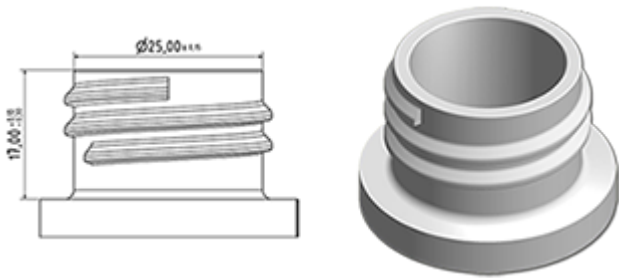

Der Vella ist eine robuste Allzweck-Sprühpistole mit einer Ausbringungsrate von 1.3 ml pro Hub. Der Vella hat eine sehr bequeme Handhabung mit einer abgerundeten, ergonomischen Körperform und einem breiten Heben. Die raue Oberfläche des Hebels hilft bei Benutzung mit nassen Händen oder mit Handschuhen.

Der Vella eignet sich für viele Anwendungen wie : hochwertige Grossverbraucherprodukte, professionelle Produkte, professionelle Reinigung sowie Garten- und Haushalt-Anwendungen. Sie ist transportgesichert und daher geeignet für gefüllte Flaschen. Die Düse ist verstellbar, von Strahl bis zu feinem Nebel. Der Steigrohr hat einen Filter am Ende.

Eine Schaumdüse ist auch erhältlich.

Allgemeine Informationen

- Bestellnummer : VELLA BH265BEBE
- Sprühkapazität : 1.3 ml
- Gewicht : 35.00 gr
- Farbe :
- Länge des Rohres : 265 mm

Hals : 28/410

Standard Verpackung :

- 400 St. pro Kiste
- Abmessungen : 57 x 39 x 55 cm
- Bruttogewicht : 15.25 Kg

Foto

Explosionszeichnung

Pos	Beschreibung	Rohstoffe
1	Körper	PP
2	Feder	Edelstahl 304
3	Piston	PP
4	Abzug	PP
4	Abzug	PP
5	O-ring	NBR
6	Ventil	POM
7	Düse	PP
8	Ring	PP
9	Kugelventil	Edelstahl 304
10	Verbindung	PP
11	Dichtung	PP/EPE
12	Rohr	PE
13	Filter	PP
14	Körper	PP