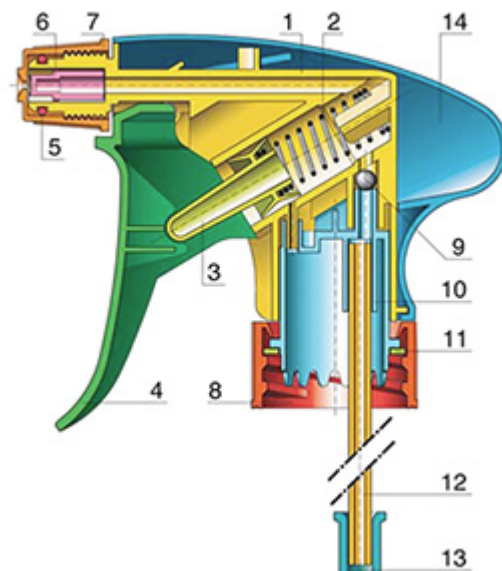

Der Vella ist eine robuste Allzweck-Sprühpistole mit einer Ausbringungsrate von 1.3 ml pro Hub. Der Vella hat eine sehr bequeme Handhabung mit einer abgerundeten, ergonomischen Körperform und einem breiten Heben. Die raue Oberfläche des Hebels hilft bei Benutzung mit nassen Händen oder mit Handschuhen.

Der Vella eignet sich für viele Anwendungen wie : hochwertige Grossverbraucherprodukte, professionelle Produkte, professionelle Reinigung sowie Garten- und Haushalt-Anwendungen. Sie ist transportgesichert und daher geeignet für gefüllte Flaschen. Die Düse ist verstellbar, von Strahl bis zu feinem Nebel. Der Steigrohr hat einen Filter am Ende.

Eine Schaumdüse ist auch erhältlich.

Allgemeine Informationen

- Bestellnummer : VELLA BH265BEBE
- Sprühkapazität : 1.3 ml
- Gewicht : 35.00 gr
- Farbe :
- Länge des Rohres : 265 mm

Hals : 28/410

Standard Verpackung :

- 400 St. pro Kiste
- Abmessungen : 57 x 39 x 55 cm
- Bruttogewicht : 15.25 Kg

Foto

Explosionszeichnung

Pos	Beschreibung	Rohstoffe
1	Körper	PP
2	Feder	Edelstahl 304
3	Piston	PP
4	Abzug	PP
4	Abzug	PP
5	O-ring	NBR
6	Ventil	POM
7	Düse	PP
8	Ring	PP
9	Kugelventil	Edelstahl 304
10	Verbindung	PP
11	Dichtung	PP/EPE
12	Rohr	PE
13	Filter	PP
14	Körper	PP