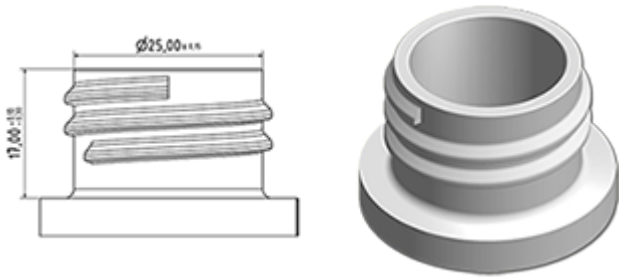

Single schroefdop met dichting EPE

Algemene informatie

- Bestelnummer : TA327PE BH BLA
- Gewicht : 3.00 gr
- Kleur : wit
- Afmeting : diameter 31 mm / hoogte 19 mm

Neck : 28/410

Foto

Standaard verpakking :

- 3500 st. per doos
- Afmetingen : 60 x 40 x 31 cm
- Brutogewicht : 11.28 Kg

Grondstof

Pos	Beschrijving	Materiaal
1	kap	PP
2	Dichting	EPE