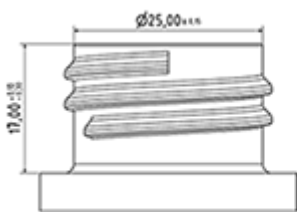

Simple bouchon à visser avec joint en EPE

Données générales

- Référence pour commande : TA327PE BH BLA
- Poids : 3.00 gr
- Couleur : Blanc
- Dimensions : diamètre 31 mm / hauteur 19 mm

Goulot : 28/410

Photo

Emballage standard :

- 3500 pièces par carton
- Dimensions : 60 x 40 x 31 cm
- Poids brut : 11.28 Kg

Matières

Pos	Description	Matière
1	Bouchon	PP
2	Joint	EPE