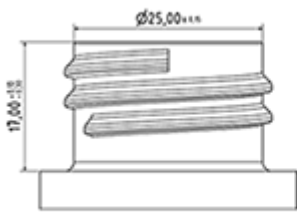

Simple bouchon à visser avec joint en EPE

Données générales

- Référence pour commande : TA327PE BH BLA
- Poids : 3.00 gr
- Couleur : Blanc
- Dimensions : diamètre 31 mm / hauteur 19 mm

Goulot : 28/410

Photo

Emballage standard :

- 3500 pièces par carton
- Dimensions : 60 x 40 x 31 cm
- Poids brut : 11.28 Kg

Matières

Pos	Description	Matière
1	Bouchon	PP
2	Joint	EPE