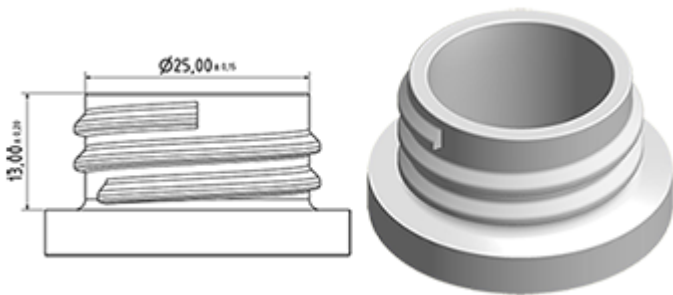

De SP05 verstuiver is helemaal uit plastic en heeft een verstuiving capaciteit van 1.25 ML .

De SP05 verstuiver is gemakkelijk te gebruiken, maar zijn ergonomische vorm en zijn « easy-grip » trekker en buis.

De buis heeft twee posities met verstuiving pictogram en « stop ». De verstuiver vorm is regelmatig en rond, zonder grote druppels.

De SP05 verstuiver is helemaal uit plastic en heeft een verstuiving capaciteit van 1.25 ML .

De SP05 verstuiver is gemakkelijk te gebruiken, maar zijn ergonomische vorm en zijn « easy-grip » trekker en buis.

De buis heeft twee posities met verstuiving pictogram en « stop ». De verstuiver vorm is regelmatig en rond, zonder grote druppels.

Algemene informatie

- **Bestelnummer : SP05 IN BS255NVERMO**
- Verstuiving capaciteit : 1.25 ml
- Gewicht : 22.00 gr
- Kleur :
- Lengte van de buis : 255 mm

Neck : 28/400