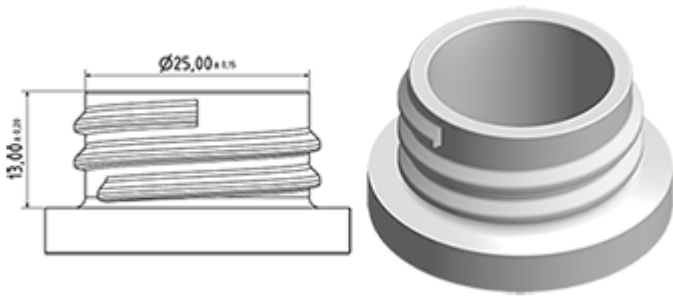

De buis heeft twee posities met verstuiving pictogram en « stop ». De verstuiver vorm is regelmatig en rond, zonder grote druppels.

De SP05 verstuiver is helemaal uit plastic en heeft een verstuiving capaciteit van 1.25 ML .

De SP05 verstuiver is gemakkelijk te gebruiken, maar zijn ergonomische vorm en zijn « easy-grip » trekker en buis.

De buis heeft twee posities met verstuiving pictogram en « stop ». De verstuiver vorm is regelmatig en rond, zonder grote druppels.

Algemene informatie

- **Bestelnummer : SP05 IN BS255NVERMO**
- Verstuiving capaciteit : 1.25 ml
- Gewicht : 22.00 gr
- Kleur :
- Lengte van de buis : 255 mm

Foto

Neck : 28/400

Standaard verpakking :

- 370 st. per doos
- Afmetingen : 60 x 40 x 36 cm
- Bruto gewicht : 9.14 Kg