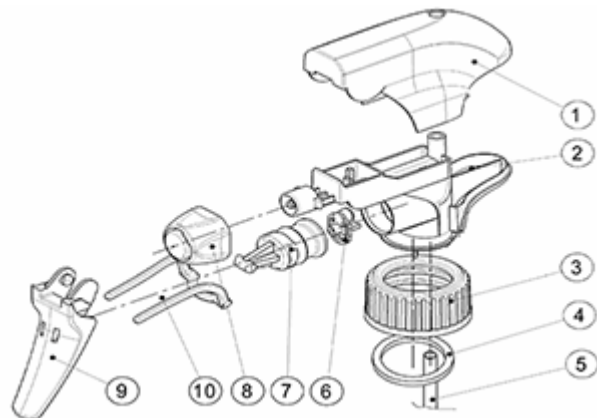

Exploded View

Pos	Beschrijving	Materiaal
1	Kap	PP
2	Lichaam	PP
3	Ring	PP
4	Dichting	PP/EPE
5	Stijgbuis	PP
6	Klep	PP
7	Zuiger	PP
8	Buis	PE
9	Trekker	PP
10	Veer	POM