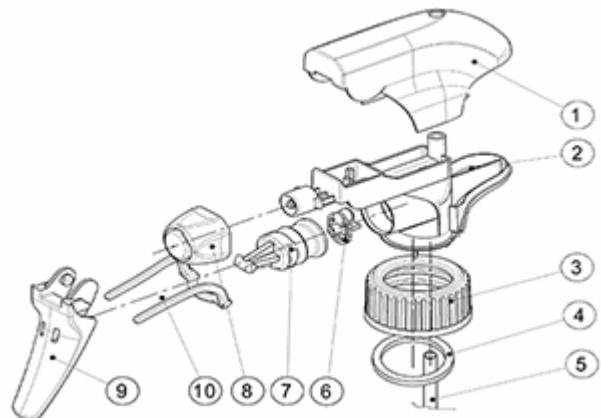

De SP05 verstuiver is helemaal uit plastic en heeft een verstuiving capaciteit van 1.25 ML .

De SP05 verstuiver is gemakkelijk te gebruiken, maar zijn ergonomische vorm en zijn « easy-grip » trekker en buis.

De buis heeft twee posities met verstuiving pictogram en « stop ». De verstuiver vorm is regelmatig en rond, zonder grote druppels.

De SP05 verstuiver is helemaal uit plastic en heeft een verstuiving capaciteit van 1.25 ML .

De SP05 verstuiver is gemakkelijk te gebruiken, maar zijn ergonomische vorm en zijn « easy-grip » trekker en buis.

De buis heeft twee posities met verstuiving pictogram en « stop ». De verstuiver vorm is regelmatig en rond, zonder grote druppels.

Algemene informatie

- **Bestelnummer : SP05 IN BS255NVERMO**
- Verstuiving capaciteit : 1.25 ml
- Gewicht : 22.00 gr
- Kleur :
- Lengte van de buis : 255 mm

Foto

Neck : 28/400

Standaard verpakking :

- 370 st. per doos
- Afmetingen : 60 x 40 x 36 cm
- Bruto gewicht : 9.14 Kg

Exploded View

Pos	Beschrijving	Materiaal
1	Kap	PP
2	Lichaam	PP
3	Ring	PP
4	Dichting	PP/EPE
5	Stijgbuis	PP
6	Klep	PP
7	Zuiger	PP
8	Buis	PE
9	Trekker	PP
10	Veer	POM