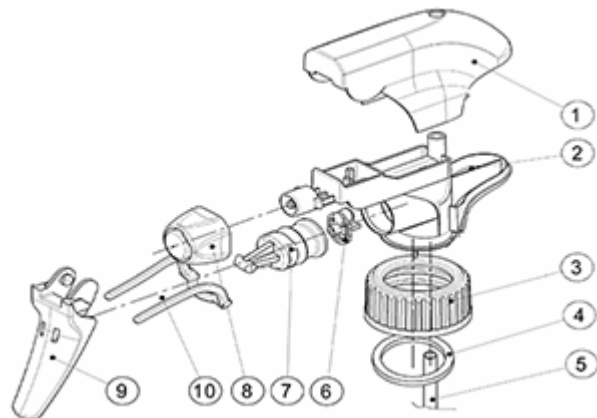

De SP05 verstuiver is gemakkelijk te gebruiken, maar zijn ergonomische vorm en zijn « easy-grip » trekker en buis.

De buis heeft twee posities met verstuiving pictogram en « stop ». De verstuiver vorm is regelmatig en rond, zonder grote druppels.

Algemene informatie

- **Bestelnummer : SP05 IN BS255NVERMO**
- Verstuiving capaciteit : 1.25 ml
- Gewicht : 22.00 gr
- Kleur :
- Lengte van de buis : 255 mm

Foto

Neck : 28/400

Standaard verpakking :

- 370 st. per doos
- Afmetingen : 60 x 40 x 36 cm
- Bruto gewicht : 9.14 Kg

Exploded View

Pos	Beschrijving	Materiaal
1	Kap	PP
2	Lichaam	PP
3	Ring	PP
4	Dichting	PP/EPE
5	Stijgbuis	PP
6	Klep	PP
7	Zuiger	PP
8	Buis	PE
9	Trekker	PP
10	Veer	POM

Media