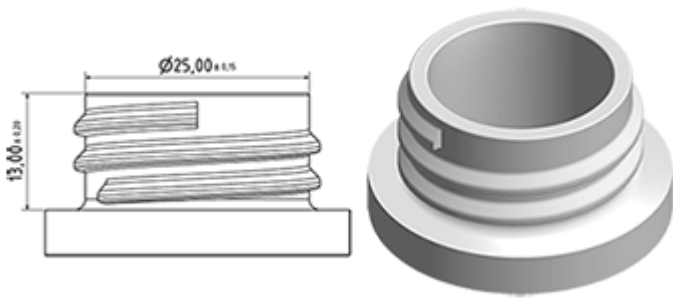

De buis heeft twee posities met verstuiving pictogram en « stop ». De verstuiver vorm is regelmatig en rond, zonder grote druppels.

De SP05 verstuiver is helemaal uit plastic en heeft een verstuiving capaciteit van 1.25 ML .

De SP05 verstuiver is gemakkelijk te gebruiken, maar zijn ergonomische vorm en zijn « easy-grip » trekker en buis.

De buis heeft twee posities met verstuiving pictogram en « stop ». De verstuiver vorm is regelmatig en rond, zonder grote druppels.

Algemene informatie

- **Bestelnummer : SP05 IN BS255NVERMO**
- Verstuiving capaciteit : 1.25 ml
- Gewicht : 22.00 gr
- Kleur :
- Lengte van de buis : 255 mm

Foto

Neck : 28/400

Standaard verpakking :

- 370 st. per doos
- Afmetingen : 60 x 40 x 36 cm
- Bruto gewicht : 9.14 Kg