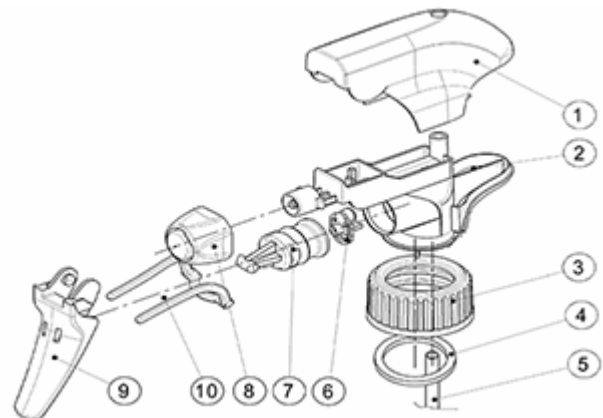

De SP05 verstuiver is helemaal uit plastic en heeft een verstuiving capaciteit van 1.25 ML. De SP05 verstuiver is gemakkelijk te gebruiken, maar zijn ergonomische vorm en zijn «easy-grip» trekker en buis. De buis heeft twee posities met verstuiving pictogram en « stop ». De verstuiver vorm is regelmatig en rond, zonder grote druppels.

Een schuim buis is ook verkrijgbaar.

De SP05 verstuiver is helemaal uit plastic en heeft een verstuiving capaciteit van 1.25 ML. De SP05 verstuiver is gemakkelijk te gebruiken, maar zijn ergonomische vorm en zijn «easy-grip» trekker en buis. De buis heeft twee posities met verstuiving pictogram en « stop ». De verstuiver vorm is regelmatig en rond, zonder grote druppels.

Een schuim buis is ook verkrijgbaar.

Algemene informatie

- **Bestelnummer : SP05 IN BS255NVER**
- Verstuiving capaciteit : 1.25 ml
- Gewicht : 22.00 gr
- Kleur :
- Lengte van de buis : 255 mm

Foto

Neck : 28/400

Standaard verpakking :

- 370 st. per doos
- Afmetingen : 60 x 40 x 36 cm
- Bruto gewicht : 9.14 Kg

Exploded View

Pos	Beschrijving	Materiaal
1	Kap	PP
2	Lichaam	PP
3	Ring	PP
4	Dichting	PP/EPE
5	Stijgbuis	PP
6	Klep	PP
7	Zuiger	PP
8	Buis	PE
9	Trekker	PP
10	Veer	POM