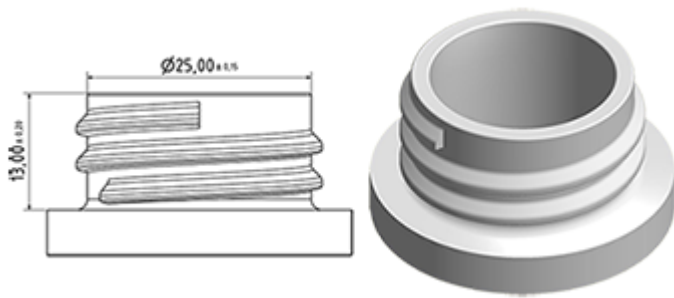

Een schuim buis is ook verkrijgbaar.

Algemene informatie

- **Bestelnummer : SP05 IN BS255NVER**
- Verstuiving capaciteit : 1.25 ml
- Gewicht : 22.00 gr
- Kleur :
- Lengte van de buis : 255 mm

Foto

Neck : 28/400

Standaard verpakking :

- 370 st. per doos
- Afmetingen : 60 x 40 x 36 cm
- Bruto gewicht : 9.14 Kg

Exploded View

Pos	Beschrijving	Materiaal
1	Kap	PP
2	Lichaam	PP
3	Ring	PP
4	Dichting	PP/EPE
5	Stijgbuis	PP
6	Klep	PP
7	Zuiger	PP
8	Buis	PE
9	Trekker	PP
10	Veer	POM