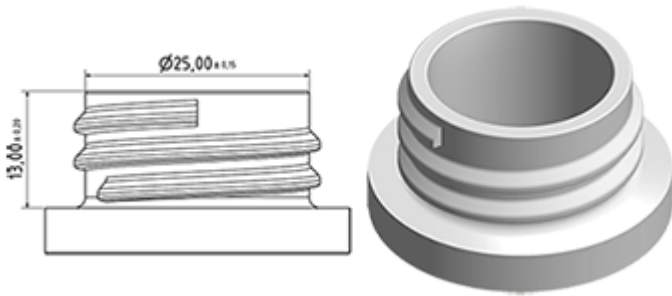

Neck : 28/400

Standaard verpakking :

- 370 st. per doos
- Afmetingen : 60 x 40 x 36 cm
- Bruto gewicht : 9.14 Kg

Exploded View

Pos	Beschrijving	Materiaal
1	Kap	PP
2	Lichaam	PP
3	Ring	PP
4	Dichting	PP/EPE
5	Stijgbuis	PP
6	Klep	PP
7	Zuiger	PP
8	Buis	PE
9	Trekker	PP
10	Veer	POM