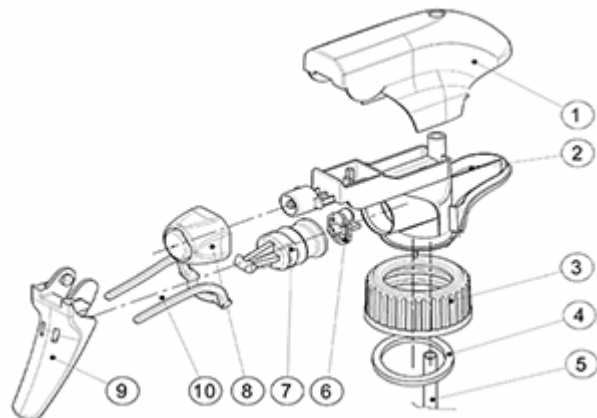

Een schuim buis is ook verkrijgbaar.

Algemene informatie

- **Bestelnummer : SP05 IN BS255NVER**
- Verstuiving capaciteit : 1.25 ml
- Gewicht : 22.00 gr
- Kleur :
- Lengte van de buis : 255 mm

Foto

Neck : 28/400

Standaard verpakking :

- 370 st. per doos
- Afmetingen : 60 x 40 x 36 cm
- Bruto gewicht : 9.14 Kg

Exploded View

Pos	Beschrijving	Materiaal
1	Kap	PP
2	Lichaam	PP
3	Ring	PP
4	Dichting	PP/EPE
5	Stijgbuis	PP
6	Klep	PP
7	Zuiger	PP
8	Buis	PE
9	Trekker	PP
10	Veer	POM