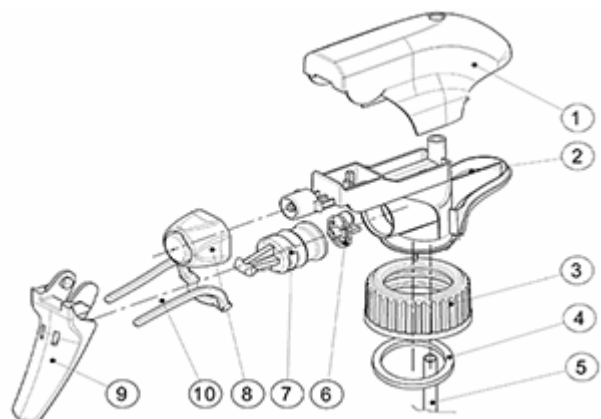

Een schuim buis is ook verkrijgbaar.

Algemene informatie

- **Bestelnummer : SP05 IN BS255NROU**
- Verstuiving capaciteit : 1.25 ml
- Gewicht : 22.00 gr
- Kleur :
- Lengte van de buis : 255 mm

Foto

Neck : 28/400

Standaard verpakking :

- 370 st. per doos
- Afmetingen : 60 x 40 x 36 cm
- Bruto gewicht : 9.14 Kg

Exploded View

Pos	Beschrijving	Materiaal
1	Kap	PP
2	Lichaam	PP
3	Ring	PP
4	Dichting	PP/EPE
5	Stijgbuis	PP
6	Klep	PP
7	Zuiger	PP
8	Buis	PE
9	Trekker	PP
10	Veer	POM