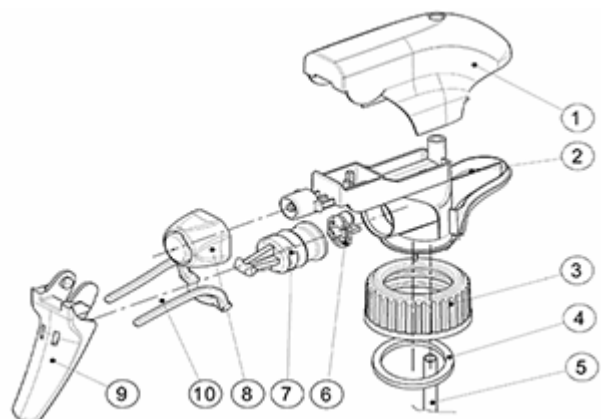

De SP05 verstuiver is helemaal uit plastic en heeft een verstuiving capaciteit van 1.25 ML. De SP05 verstuiver is gemakkelijk te gebruiken, maar zijn ergonomische vorm en zijn «easy-grip» trekker en buis. De buis heeft twee posities met verstuiving pictogram en « stop ». De verstuiver vorm is regelmatig en rond, zonder grote druppels.

Een schuim buis is ook verkrijgbaar.

De SP05 verstuiver is helemaal uit plastic en heeft een verstuiving capaciteit van 1.25 ML. De SP05 verstuiver is gemakkelijk te gebruiken, maar zijn ergonomische vorm en zijn «easy-grip» trekker en buis. De buis heeft twee posities met verstuiving pictogram en « stop ». De verstuiver vorm is regelmatig en rond, zonder grote druppels.

Een schuim buis is ook verkrijgbaar.

Algemene informatie

- **Bestelnummer : SP05 IN BS255NROU**
- Verstuiving capaciteit : 1.25 ml
- Gewicht : 22.00 gr
- Kleur :
- Lengte van de buis : 255 mm

Foto

Neck : 28/400

Standaard verpakking :

- 370 st. per doos
- Afmetingen : 60 x 40 x 36 cm
- Bruto gewicht : 9.14 Kg

Exploded View

Pos	Beschrijving	Materiaal
1	Kap	PP
2	Lichaam	PP
3	Ring	PP
4	Dichting	PP/EPE
5	Stijgbuis	PP
6	Klep	PP
7	Zuiger	PP
8	Buis	PE
9	Trekker	PP
10	Veer	POM