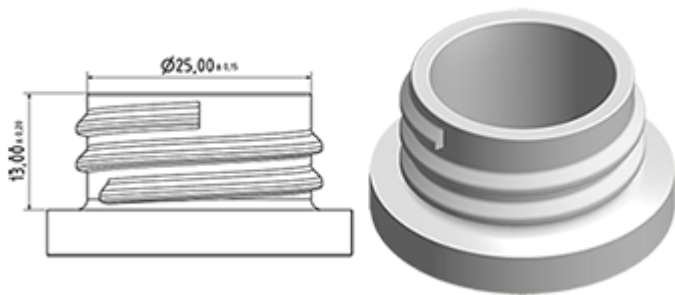

Een schuim buis is ook verkrijgbaar.

Algemene informatie

- **Bestelnummer : SP05 IN BS255NROU**
- Verstuiving capaciteit : 1.25 ml
- Gewicht : 22.00 gr
- Kleur :
- Lengte van de buis : 255 mm

Foto

Neck : 28/400

Standaard verpakking :

- 370 st. per doos
- Afmetingen : 60 x 40 x 36 cm
- Bruto gewicht : 9.14 Kg

Exploded View

Pos	Beschrijving	Materiaal
1	Kap	PP
2	Lichaam	PP
3	Ring	PP
4	Dichting	PP/EPE
5	Stijgbuis	PP
6	Klep	PP
7	Zuiger	PP
8	Buis	PE
9	Trekker	PP
10	Veer	POM