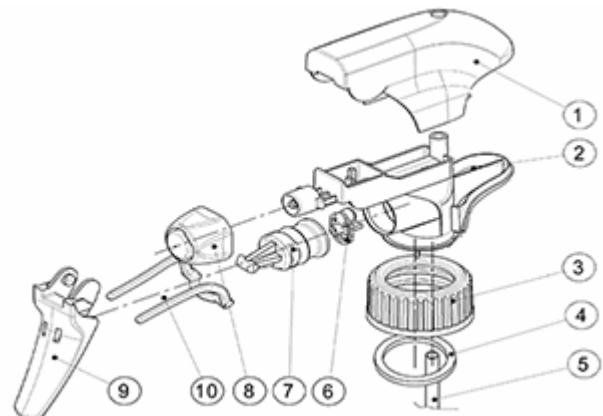

De SP05 verstuiver is helemaal uit plastic en heeft een verstuiving capaciteit van 1.25 ML. De SP05 verstuiver is gemakkelijk te gebruiken, maar zijn ergonomische vorm en zijn «easy-grip» trekker en buis. De buis heeft twee posities met verstuiving pictogram en « stop ». De verstuiver vorm is regelmatig en rond, zonder grote druppels.

Een schuim buis is ook verkrijgbaar.

De SP05 verstuiver is helemaal uit plastic en heeft een verstuiving capaciteit van 1.25 ML. De SP05 verstuiver is gemakkelijk te gebruiken, maar zijn ergonomische vorm en zijn «easy-grip» trekker en buis. De buis heeft twee posities met verstuiving pictogram en « stop ». De verstuiver vorm is regelmatig en rond, zonder grote druppels.

Een schuim buis is ook verkrijgbaar.

Algemene informatie

- **Bestelnummer : SP05 IN BS255NNAT**
- Verstuiving capaciteit : 1.25 ml
- Gewicht : 22.00 gr
- Kleur :
- Lengte van de buis : 255 mm

Foto

Neck : 28/400

Standaard verpakking :

- 370 st. per doos
- Afmetingen : 60 x 40 x 36 cm
- Bruto gewicht : 9.14 Kg

Exploded View

Pos	Beschrijving	Materiaal
1	Kap	PP
2	Lichaam	PP
3	Ring	PP
4	Dichting	PP/EPE
5	Stijgbuis	PP
6	Klep	PP
7	Zuiger	PP
8	Buis	PE
9	Trekker	PP
10	Veer	POM