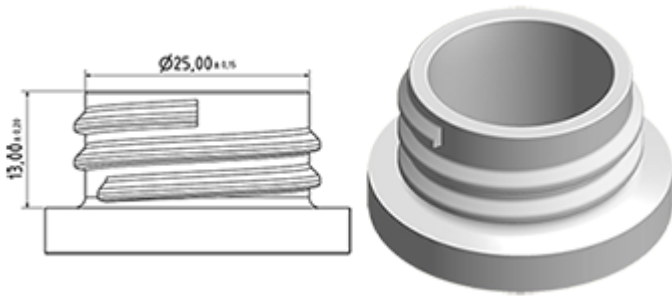

Een schuim buis is ook verkrijgbaar.

Algemene informatie

- **Bestelnummer : SP05 IN BS255NNAT**
- Verstuiving capaciteit : 1.25 ml
- Gewicht : 22.00 gr
- Kleur :
- Lengte van de buis : 255 mm

Foto

Neck : 28/400

Standaard verpakking :

- 370 st. per doos
- Afmetingen : 60 x 40 x 36 cm
- Brutogewicht : 9.14 Kg

Exploded View

Pos	Beschrijving	Materiaal
1	Kap	PP
2	Lichaam	PP
3	Ring	PP
4	Dichting	PP/EPE
5	Stijgbuis	PP
6	Klep	PP
7	Zuiger	PP
8	Buis	PE
9	Trekker	PP
10	Veer	POM