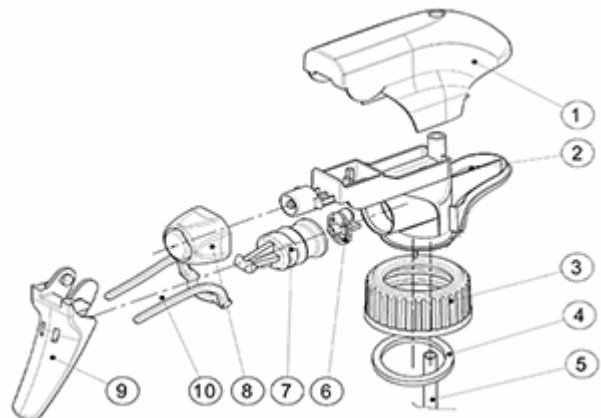

Een schuim buis is ook verkrijgbaar.

Algemene informatie

- **Bestelnummer : SP05 IN BS255NNAT**
- Verstuiving capaciteit : 1.25 ml
- Gewicht : 22.00 gr
- Kleur :
- Lengte van de buis : 255 mm

Foto

Neck : 28/400

Standaard verpakking :

- 370 st. per doos
- Afmetingen : 60 x 40 x 36 cm
- Brutogewicht : 9.14 Kg

Exploded View

Pos	Beschrijving	Materiaal
1	Kap	PP
2	Lichaam	PP
3	Ring	PP
4	Dichting	PP/EPE
5	Stijgbuis	PP
6	Klep	PP
7	Zuiger	PP
8	Buis	PE
9	Trekker	PP
10	Veer	POM