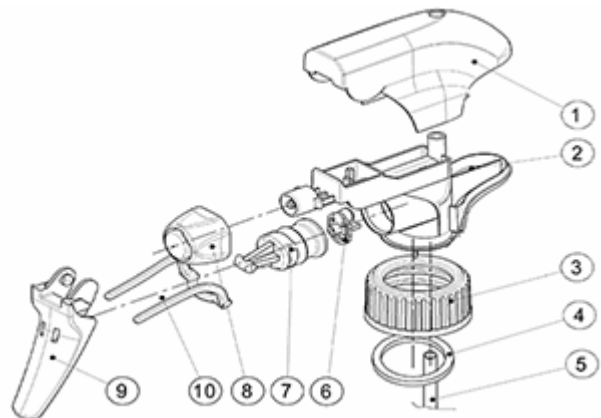

Een schuim buis is ook verkrijgbaar.

Algemene informatie

- **Bestelnummer : SP05 IN BS255NNAT**
- Verstuiving capaciteit : 1.25 ml
- Gewicht : 22.00 gr
- Kleur :
- Lengte van de buis : 255 mm

Foto

Neck : 28/400

Standaard verpakking :

- 370 st. per doos
- Afmetingen : 60 x 40 x 36 cm
- Bruto gewicht : 9.14 Kg

Exploded View

Pos	Beschrijving	Materiaal
1	Kap	PP
2	Lichaam	PP
3	Ring	PP
4	Dichting	PP/EPE
5	Stijgbuis	PP
6	Klep	PP
7	Zuiger	PP
8	Buis	PE
9	Trekker	PP
10	Veer	POM