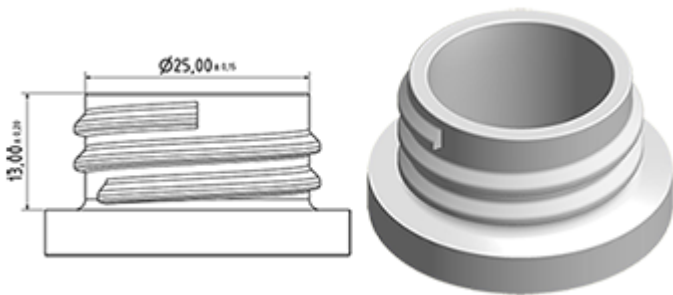

Neck : 28/400

Standaard verpakking :

- 370 st. per doos
- Afmetingen : 60 x 40 x 36 cm
- Bruto gewicht : 9.14 Kg

Exploded View

Pos	Beschrijving	Materiaal
1	Kap	PP
2	Lichaam	PP
3	Ring	PP
4	Dichting	PP/EPE
5	Stijgbuis	PP
6	Klep	PP
7	Zuiger	PP
8	Buis	PE
9	Trekker	PP
10	Veer	POM