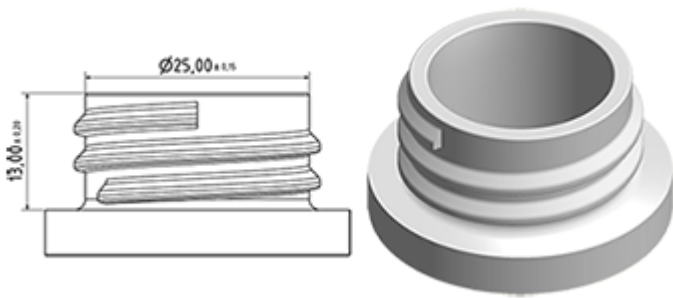

Een schuim buis is ook verkrijgbaar.

Algemene informatie

- **Bestelnummer : SP05 IN BS255NNAT**
- Verstuiving capaciteit : 1.25 ml
- Gewicht : 22.00 gr
- Kleur :
- Lengte van de buis : 255 mm

Foto

Neck : 28/400

Standaard verpakking :

- 370 st. per doos
- Afmetingen : 60 x 40 x 36 cm
- Bruto gewicht : 9.14 Kg

Exploded View

Pos	Beschrijving	Materiaal
1	Kap	PP
2	Lichaam	PP
3	Ring	PP
4	Dichting	PP/EPE
5	Stijgbuis	PP
6	Klep	PP
7	Zuiger	PP
8	Buis	PE
9	Trekker	PP
10	Veer	POM