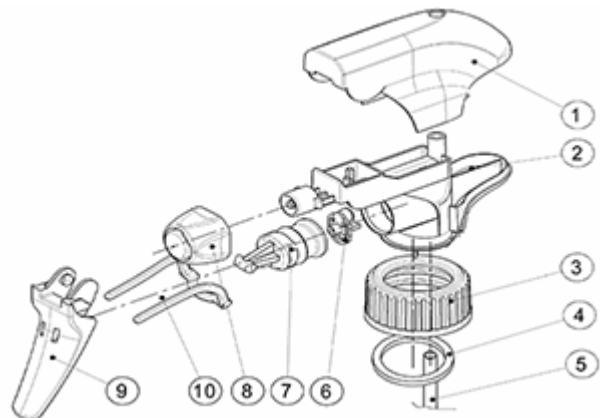

De SP05 verstuiver is helemaal uit plastic en heeft een verstuiving capaciteit van 1.25 ML. De SP05 verstuiver is gemakkelijk te gebruiken, maar zijn ergonomische vorm en zijn «easy-grip» trekker en buis. De buis heeft twee posities met verstuiving pictogram en « stop ». De verstuiver vorm is regelmatig en rond, zonder grote druppels.

Een schuim buis is ook verkrijgbaar.

De SP05 verstuiver is helemaal uit plastic en heeft een verstuiving capaciteit van 1.25 ML. De SP05 verstuiver is gemakkelijk te gebruiken, maar zijn ergonomische vorm en zijn «easy-grip» trekker en buis.

De buis heeft twee posities met verstuiving pictogram en « stop ». De verstuiver vorm is regelmatig en rond, zonder grote druppels.

Een schuim buis is ook verkrijgbaar.

Algemene informatie

- **Bestelnummer : SP05 IN BS255NJAU**
- Verstuiving capaciteit : 1.25 ml
- Gewicht : 22.00 gr
- Kleur :
- Lengte van de buis : 255 mm

Foto

Neck : 28/400

Standaard verpakking :

- 370 st. per doos
- Afmetingen : 60 x 40 x 36 cm
- Bruto gewicht : 9.14 Kg

Exploded View

Pos	Beschrijving	Materiaal
1	Kap	PP
2	Lichaam	PP
3	Ring	PP
4	Dichting	PP/EPE
5	Stijgbuis	PP
6	Klep	PP
7	Zuiger	PP
8	Buis	PE
9	Trekker	PP
10	Veer	POM