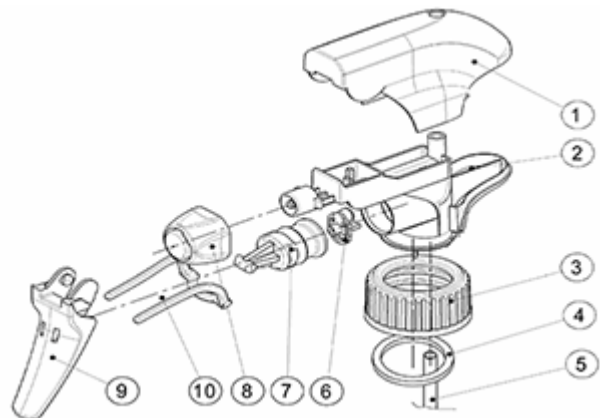

Een schuim buis is ook verkrijgbaar.

Algemene informatie

- **Bestelnummer : SP05 IN BS255NJAU**
- Verstuiving capaciteit : 1.25 ml
- Gewicht : 22.00 gr
- Kleur :
- Lengte van de buis : 255 mm

Foto

Neck : 28/400

Standaard verpakking :

- 370 st. per doos
- Afmetingen : 60 x 40 x 36 cm
- Bruto gewicht : 9.14 Kg

Exploded View

Pos	Beschrijving	Materiaal
1	Kap	PP
2	Lichaam	PP
3	Ring	PP
4	Dichting	PP/EPE
5	Stijgbuis	PP
6	Klep	PP
7	Zuiger	PP
8	Buis	PE
9	Trekker	PP
10	Veer	POM