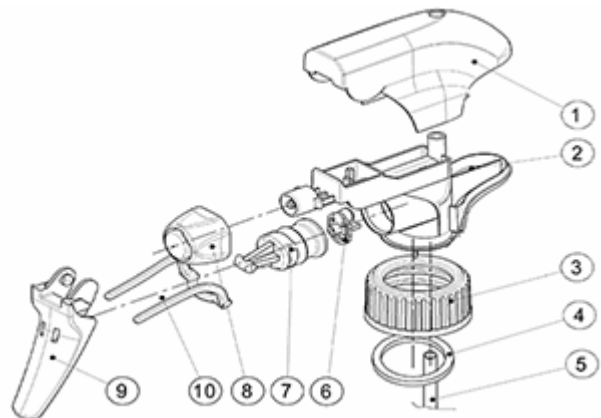

Een schuim buis is ook verkrijgbaar.

Algemene informatie

- **Bestelnummer : SP05 IN BS255NJAU**
- Verstuiving capaciteit : 1.25 ml
- Gewicht : 22.00 gr
- Kleur :
- Lengte van de buis : 255 mm

Foto

Neck : 28/400

Standaard verpakking :

- 370 st. per doos
- Afmetingen : 60 x 40 x 36 cm
- Bruto gewicht : 9.14 Kg

Exploded View

Pos	Beschrijving	Materiaal
1	Kap	PP
2	Lichaam	PP
3	Ring	PP
4	Dichting	PP/EPE
5	Stijgbuis	PP
6	Klep	PP
7	Zuiger	PP
8	Buis	PE
9	Trekker	PP
10	Veer	POM