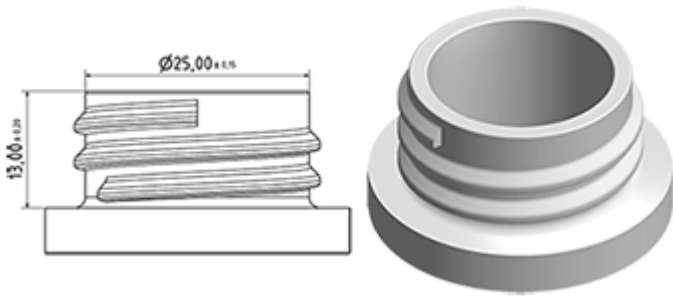

Een schuim buis is ook verkrijgbaar.

Algemene informatie

- **Bestelnummer : SP05 IN BS255NJAU**
- Verstuiving capaciteit : 1.25 ml
- Gewicht : 22.00 gr
- Kleur :
- Lengte van de buis : 255 mm

Foto

Neck : 28/400

Standaard verpakking :

- 370 st. per doos
- Afmetingen : 60 x 40 x 36 cm
- Bruto gewicht : 9.14 Kg

Exploded View

Pos	Beschrijving	Materiaal
1	Kap	PP
2	Lichaam	PP
3	Ring	PP
4	Dichting	PP/EPE
5	Stijgbuis	PP
6	Klep	PP
7	Zuiger	PP
8	Buis	PE
9	Trekker	PP
10	Veer	POM