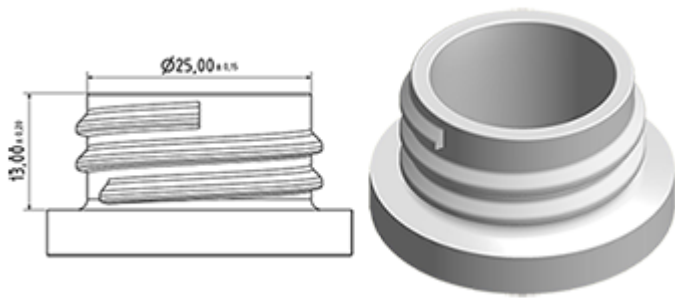

Neck : 28/400

Standaard verpakking :

- 370 st. per doos
- Afmetingen : 60 x 40 x 36 cm
- Bruto gewicht : 9.14 Kg

Exploded View

Pos	Beschrijving	Materiaal
1	Kap	PP
2	Lichaam	PP
3	Ring	PP
4	Dichting	PP/EPE
5	Stijgbuis	PP
6	Klep	PP
7	Zuiger	PP
8	Buis	PE
9	Trekker	PP
10	Veer	POM