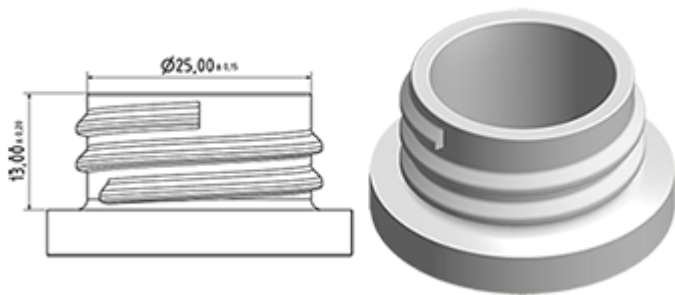

Een schuim buis is ook verkrijgbaar.

Algemene informatie

- **Bestelnummer : SP05 IN BS255NJAU**
- Verstuiving capaciteit : 1.25 ml
- Gewicht : 22.00 gr
- Kleur :
- Lengte van de buis : 255 mm

Foto

Neck : 28/400

Standaard verpakking :

- 370 st. per doos
- Afmetingen : 60 x 40 x 36 cm
- Bruto gewicht : 9.14 Kg

Exploded View

Pos	Beschrijving	Materiaal
1	Kap	PP
2	Lichaam	PP
3	Ring	PP
4	Dichting	PP/EPE
5	Stijgbuis	PP
6	Klep	PP
7	Zuiger	PP
8	Buis	PE
9	Trekker	PP
10	Veer	POM