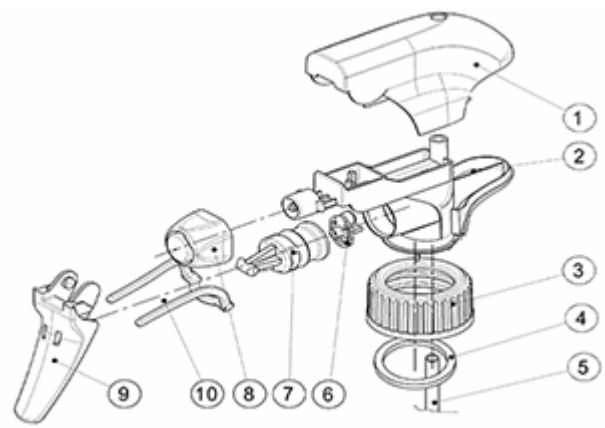

Algemene informatie

- Bestelnummer : SP05 IN BS255NBLAMO
- Verstuiving capaciteit : 1.25 ml
- Gewicht : 22.00 gr
- Kleur :
- Lengte van de buis : 255 mm

Neck : 28/410

Foto

Standaard verpakking :

- 370 st. per doos
- Afmetingen : 60 x 40 x 36 cm
- Brutogewicht : 9.14 Kg

Exploded View

Pos	Beschrijving	Materiaal
1	Kap	PP
2	Lichaam	PP
3	Ring	PP
4	Dichting	PP/EPE
5	Stijgbuis	PP
6	Klep	PP
7	Zuiger	PP
8	Buis	PE
9	Trekker	PP
10	Veer	POM

Media