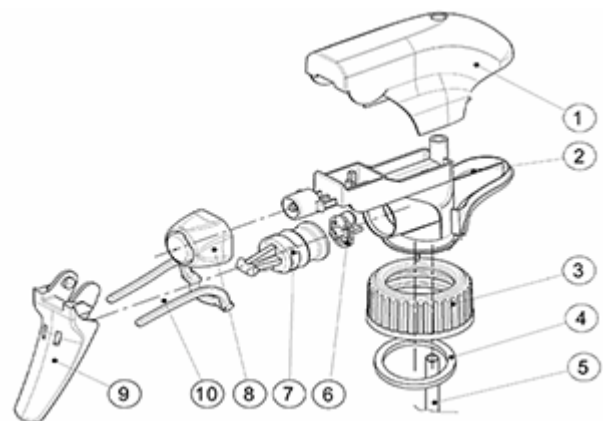

Neck : 28/410

Standaard verpakking :

- 370 st. per doos
- Afmetingen : 60 x 40 x 36 cm
- Brutogewicht : 9.14 Kg

Exploded View

Pos	Beschrijving	Materiaal
1	Kap	PP
2	Lichaam	PP
3	Ring	PP
4	Dichting	PP/EPE
5	Stijgbuis	PP
6	Klep	PP
7	Zuiger	PP
8	Buis	PE
9	Trekker	PP
10	Veer	POM