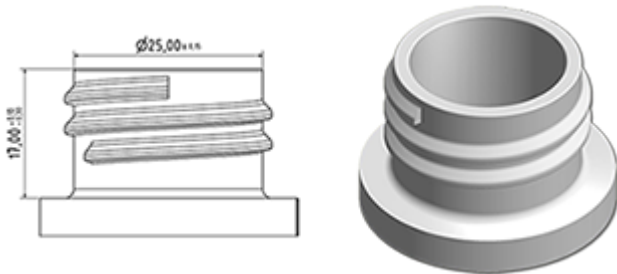

De SP05 verstuiver is helemaal uit plastic en heeft een verstuiving capaciteit van 1.25 ML .
 De SP05 verstuiver is gemakkelijk te gebruiken, maar zijn ergonomische vorm en zijn « easy-grip » trekker en buis.
 De buis heeft twee posities met verstuiving pictogram en « stop ». De verstuiver vorm is regelmatig en rond, zonder grote druppels.

Algemene informatie

- Bestelnummer : SP05 IN BS255NBLAMO
- Verstuiving capaciteit : 1.25 ml
- Gewicht : 22.00 gr
- Kleur :
- Lengte van de buis : 255 mm

Neck : 28/410

Standaard verpakking :

- 370 st. per doos
- Afmetingen : 60 x 40 x 36 cm
- Brutogewicht : 9.14 Kg

Exploded View

Pos	Beschrijving	Materiaal
1	Kap	PP
2	Lichaam	PP
3	Ring	PP
4	Dichting	PP/EPE
5	Stijgbuis	PP
6	Klep	PP
7	Zuiger	PP
8	Buis	PE
9	Trekker	PP
10	Veer	POM

Foto

Media