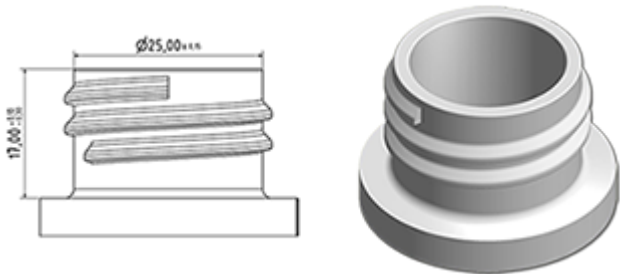

De SP05 verstuiver is helemaal uit plastic en heeft een verstuiving capaciteit van 1.25 ML .
 De SP05 verstuiver is gemakkelijk te gebruiken, maar zijn ergonomische vorm en zijn « easy-grip » trekker en buis.
 De buis heeft twee posities met verstuiving pictogram en « stop ». De verstuiver vorm is regelmatig en rond, zonder grote druppels.

Algemene informatie

- Bestelnummer : SP05 IN BS255NBLAMO
- Verstuiving capaciteit : 1.25 ml
- Gewicht : 22.00 gr
- Kleur :
- Lengte van de buis : 255 mm

Neck : 28/410

Foto

Standaard verpakking :

- 370 st. per doos
- Afmetingen : 60 x 40 x 36 cm
- Brutogewicht : 9.14 Kg

Exploded View

Pos	Beschrijving	Materiaal
1	Kap	PP
2	Lichaam	PP
3	Ring	PP
4	Dichting	PP/EPE
5	Stijgbuis	PP
6	Klep	PP
7	Zuiger	PP
8	Buis	PE
9	Trekker	PP
10	Veer	POM

Media