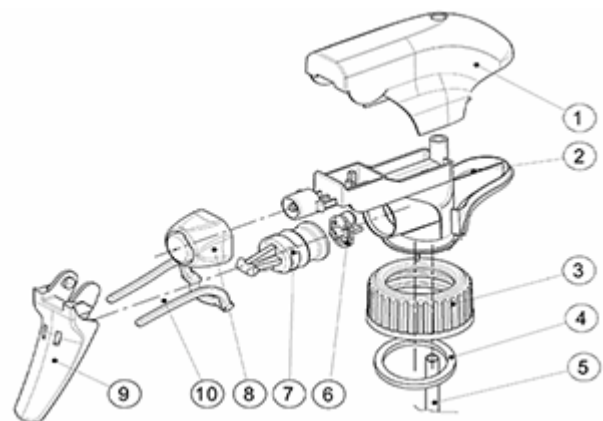

Algemene informatie

- Bestelnummer : SP05 IN BS255NBEU
- Verstuiving capaciteit : 1.25 ml
- Gewicht : 22.00 gr
- Kleur :
- Lengte van de buis : 255 mm

Neck : 28/400

Standaard verpakking :

- 370 st. per doos
- Afmetingen : 60 x 40 x 36 cm
- Brutogewicht : 9.14 Kg

Exploded View

Pos	Beschrijving	Materiaal
1	Kap	PP
2	Lichaam	PP
3	Ring	PP
4	Dichting	PP/EPE
5	Stijgbuis	PP
6	Klep	PP
7	Zuiger	PP
8	Buis	PE
9	Trekker	PP
10	Veer	POM

Foto

Media