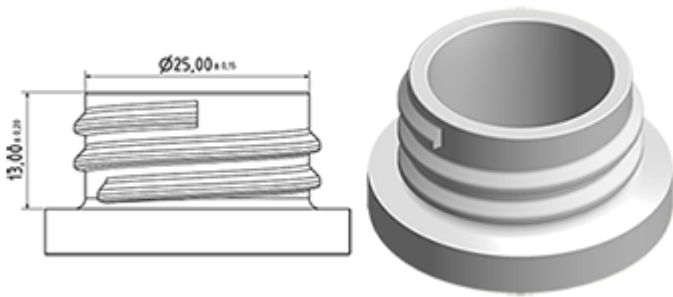

De SP05 verstuiver is helemaal uit plastic en heeft een verstuiving capaciteit van 1.25 ML. De SP05 verstuiver is gemakkelijk te gebruiken, maar zijn ergonomische vorm en zijn «easy-grip» trekker en buis. De buis heeft twee posities met verstuiving pictogram en « stop ». De verstuiver vorm is regelmatig en rond, zonder grote druppels. Een schuim buis is ook verkrijgbaar.

Algemene informatie

- Bestelnummer : SP05 IN BS255NBEU
- Verstuiving capaciteit : 1.25 ml
- Gewicht : 22.00 gr
- Kleur :
- Lengte van de buis : 255 mm

Neck : 28/400

Standaard verpakking :

- 370 st. per doos
- Afmetingen : 60 x 40 x 36 cm
- Brutogewicht : 9.14 Kg

Exploded View

Pos	Beschrijving	Materiaal
1	Kap	PP
2	Lichaam	PP
3	Ring	PP
4	Dichting	PP/EPE
5	Stijgbuis	PP
6	Klep	PP
7	Zuiger	PP
8	Buis	PE
9	Trekker	PP
10	Veer	POM

Foto

Media