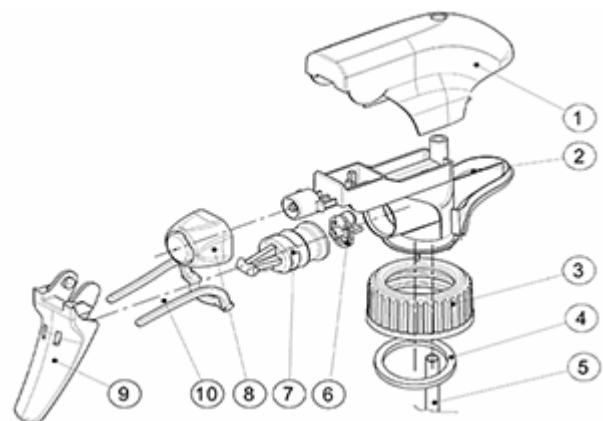

Een schuim buis is ook verkrijgbaar.

Algemene informatie

- Bestelnummer : SP05 IN BS255NBEU
- Verstuiving capaciteit : 1.25 ml
- Gewicht : 22.00 gr
- Kleur :
- Lengte van de buis : 255 mm

Neck : 28/400

Standaard verpakking :

- 370 st. per doos
- Afmetingen : 60 x 40 x 36 cm
- Brutogewicht : 9.14 Kg

Exploded View

Pos	Beschrijving	Materiaal
1	Kap	PP
2	Lichaam	PP
3	Ring	PP
4	Dichting	PP/EPE
5	Stijgbuis	PP
6	Klep	PP
7	Zuiger	PP
8	Buis	PE
9	Trekker	PP
10	Veer	POM