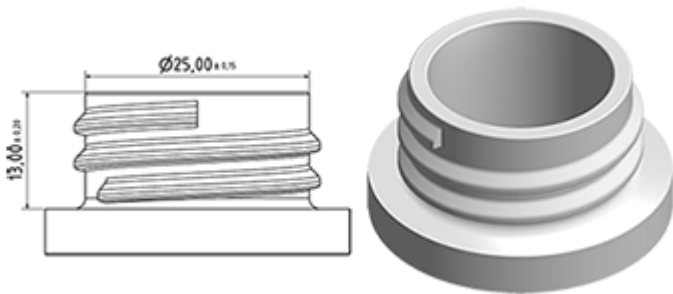

De SP05 verstuiver is helemaal uit plastic en heeft een verstuiving capaciteit van 1.25 ML. De SP05 verstuiver is gemakkelijk te gebruiken, maar zijn ergonomische vorm en zijn «easy-grip» trekker en buis. De buis heeft twee posities met verstuiving pictogram en « stop ». De verstuiver vorm is regelmatig en rond, zonder grote druppels.

Een schuim buis is ook verkrijgbaar.

Algemene informatie

- Bestelnummer : SP05 IN BS255NBEU
- Verstuiving capaciteit : 1.25 ml
- Gewicht : 22.00 gr
- Kleur :
- Lengte van de buis : 255 mm

Neck : 28/400

Standaard verpakking :

- 370 st. per doos
- Afmetingen : 60 x 40 x 36 cm
- Brutogewicht : 9.14 Kg

Exploded View

Pos	Beschrijving	Materiaal
1	Kap	PP
2	Lichaam	PP
3	Ring	PP
4	Dichting	PP/EPE
5	Stijgbuis	PP
6	Klep	PP
7	Zuiger	PP
8	Buis	PE
9	Trekker	PP
10	Veer	POM