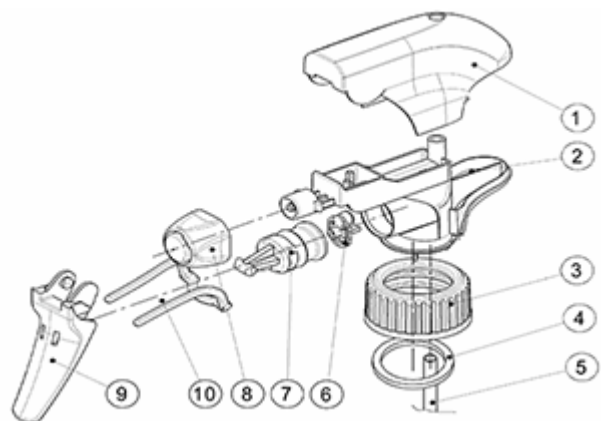

De SP05 verstuiver is helemaal uit plastic en heeft een verstuiving capaciteit van 1.25 ML .

De SP05 verstuiver is gemakkelijk te gebruiken, maar zijn ergonomische vorm en zijn « easy-grip » trekker en buis.

De buis heeft twee posities met verstuiving pictogram en « stop ». De verstuiver vorm is regelmatig en rond, zonder grote druppels.

Algemene informatie

- Bestelnummer : SP05 IN BS255BROUMO
- Verstuiving capaciteit : 1.25 ml
- Gewicht : 22.00 gr
- Kleur :
- Lengte van de buis : 255 mm

Neck : 28/400

Standaard verpakking :

- 370 st. per doos
- Afmetingen : 60 x 40 x 36 cm
- Brutogewicht : 9.14 Kg

Exploded View

Pos	Beschrijving	Materiaal
1	Kap	PP
2	Lichaam	PP
3	Ring	PP
4	Dichting	PP/EPE
5	Stijgbuis	PP
6	Klep	PP
7	Zuiger	PP
8	Buis	PE
9	Trekker	PP
10	Veer	POM

Foto