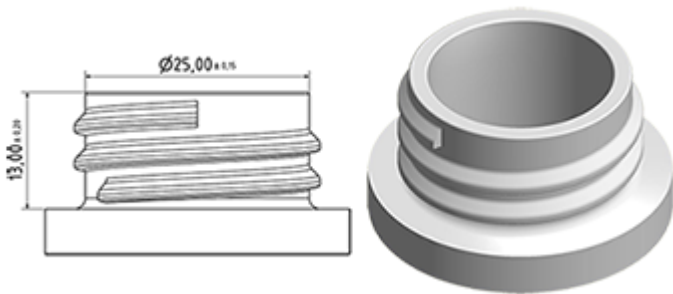

De SP05 verstuiver is helemaal uit plastic en heeft een verstuiving capaciteit van 1.25 ML .

De SP05 verstuiver is gemakkelijk te gebruiken, maar zijn ergonomische vorm en zijn « easy-grip » trekker en buis.

De buis heeft twee posities met verstuiving pictogram en « stop ». De verstuiver vorm is regelmatig en rond, zonder grote druppels.

## Algemene informatie

- Bestelnummer : SP05 IN BS255BROUMO
- Verstuiving capaciteit : 1.25 ml
- Gewicht : 22.00 gr
- Kleur :
- Lengte van de buis : 255 mm

## Neck : 28/400