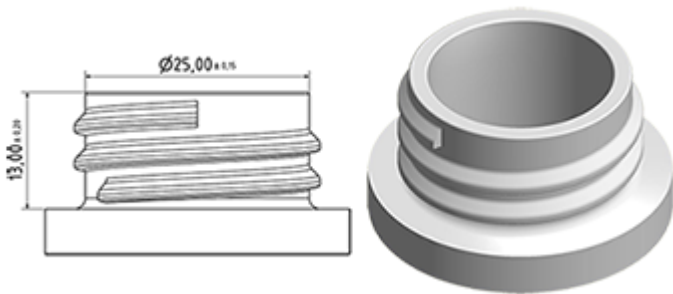

De SP05 verstuiver is helemaal uit plastic en heeft een verstuiving capaciteit van 1.25 ML .

De SP05 verstuiver is gemakkelijk te gebruiken, maar zijn ergonomische vorm en zijn « easy-grip » trekker en buis.

De buis heeft twee posities met verstuiving pictogram en « stop ». De verstuiver vorm is regelmatig en rond, zonder grote druppels.

Algemene informatie

- Bestelnummer : SP05 IN BS255BROUMO
- Verstuiving capaciteit : 1.25 ml
- Gewicht : 22.00 gr
- Kleur :
- Lengte van de buis : 255 mm

Neck : 28/400

Standaard verpakking :

- 370 st. per doos
- Afmetingen : 60 x 40 x 36 cm
- Brutogewicht : 9.14 Kg

Exploded View

Pos	Beschrijving	Materiaal
1	Kap	PP
2	Lichaam	PP
3	Ring	PP
4	Dichting	PP/EPE
5	Stijgbuis	PP
6	Klep	PP
7	Zuiger	PP
8	Buis	PE
9	Trekker	PP
10	Veer	POM