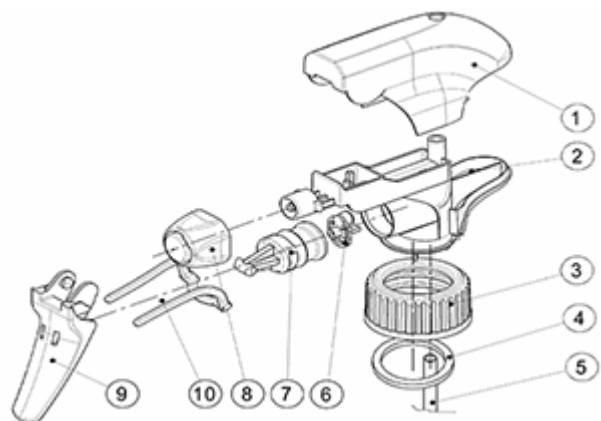

De SP05 verstuiver is helemaal uit plastic en heeft een verstuiving capaciteit van 1.25 ML .
De SP05 verstuiver is gemakkelijk te gebruiken, maar zijn ergonomische vorm en zijn « easy-grip » trekker en buis.
De buis heeft twee posities met verstuiving pictogram en « stop ». De verstuiver vorm is regelmatig en rond, zonder grote druppels.

Algemene informatie

- Bestelnummer : SP05 IN BS255BROUMO
- Verstuiving capaciteit : 1.25 ml
- Gewicht : 22.00 gr
- Kleur :
- Lengte van de buis : 255 mm

Neck : 28/400

Standaard verpakking :

- 370 st. per doos
- Afmetingen : 60 x 40 x 36 cm
- Brutogewicht : 9.14 Kg

Foto

Exploded View

Pos	Beschrijving	Materiaal
1	Kap	PP
2	Lichaam	PP
3	Ring	PP
4	Dichting	PP/EPE
5	Stijgbuis	PP
6	Klep	PP
7	Zuiger	PP
8	Buis	PE
9	Trekker	PP
10	Veer	POM