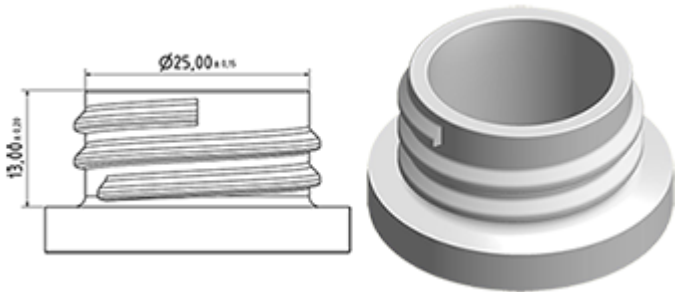

De SP05 verstuiver is helemaal uit plastic en heeft een verstuiving capaciteit van 1.25 ML .  
 De SP05 verstuiver is gemakkelijk te gebruiken, maar zijn ergonomische vorm en zijn « easy-grip » trekker en buis.  
 De buis heeft twee posities met verstuiving pictogram en « stop ». De verstuiver vorm is regelmatig en rond, zonder grote druppels.

### Algemene informatie

- Bestelnummer : SP05 IN BS255BROUMO
- Verstuiving capaciteit : 1.25 ml
- Gewicht : 22.00 gr
- Kleur :
- Lengte van de buis : 255 mm

### Neck : 28/400

### Standaard verpakking :

- 370 st. per doos
- Afmetingen : 60 x 40 x 36 cm
- Brutogewicht : 9.14 Kg