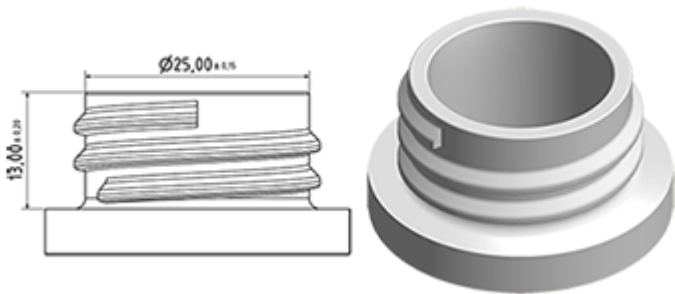

Le pulvérisateur à gâchette SP05 est un modèle entièrement en plastique débitant 1,25 ml par pression. Le SP05 a été conçu pour le confort d'emploi, avec sa Forme ERGONOMIQUE, sa buse et sa gâchette pourvue d'une surface rugueuse pour une utilisation facile. La buse possède DEUX POSITIONS avec pictogramme spray et stop .La forme du spray est régulière et circulaire, sans grosses gouttelettes.

## Données générales

- Référence pour commande : SP05 IN BS255BROUMO
- Débit par pression sur la gâchette : 1.25 ml
- Poids : 22.00 gr
- Couleur :
- Longueur de tube : 255 mm

## Goulot : 28/400

## Vue éclatée

Pos	Description	Matière
1	capot	PP
2	corps	PP
3	Bague	PP
4	Joint	PP/EPE
5	Tube	PP
6	Soupape	PP
7	Piston	PP
8	Buse	PE
9	Gachette	PP
10	Ressort	POM