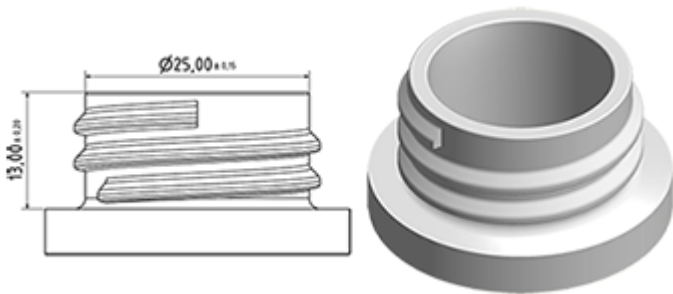

Le pulvérisateur à gâchette SP05 est un modèle entièrement en plastique débitant 1,25 ml par pression. Le SP05 a été conçu pour le confort d'emploi, avec sa Forme ERGONOMIQUE, sa buse et sa gâchette pourvue d'une surface rugueuse pour une utilisation facile. La buse possède DEUX POSITIONS avec pictogramme spray et stop .La forme du spray est régulière et circulaire, sans grosses gouttelettes.

Données générales

- Référence pour commande : SP05 IN BS255BROUMO
- Débit par pression sur la gâchette : 1.25 ml
- Poids : 22.00 gr
- Couleur :
- Longueur de tube : 255 mm

Goulot : 28/400

Emballage standard :

- 370 pièces par carton
- Dimensions : 60 x 40 x 36 cm
- Poids brut : 9.14 Kg

Vue éclatée

Pos	Description	Matière
1	capot	PP
2	corps	PP
3	Bague	PP
4	Joint	PP/EPE
5	Tube	PP
6	Soupape	PP
7	Piston	PP
8	Buse	PE
9	Gachette	PP
10	Ressort	POM