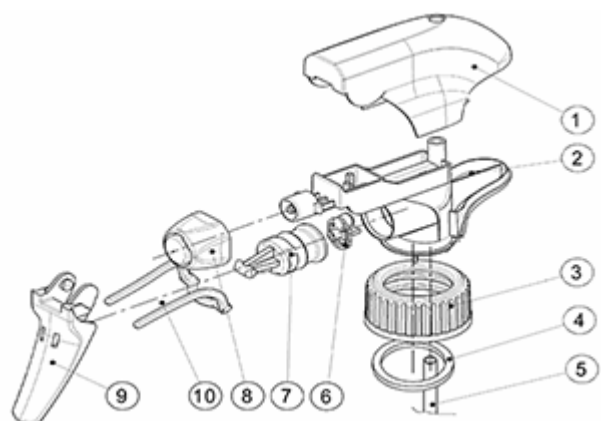

## Données générales

- Référence pour commande : SP05 IN BS255BROUMO
- Débit par pression sur la gâchette : 1.25 ml
- Poids : 22.00 gr
- Couleur :
- Longueur de tube : 255 mm

## Goulot : 28/400

## Vue éclatée

Pos	Description	Matière
1	capot	PP
2	corps	PP
3	Bague	PP
4	Joint	PP/EPE
5	Tube	PP
6	Soupape	PP
7	Piston	PP
8	Buse	PE
9	Gachette	PP
10	Ressort	POM