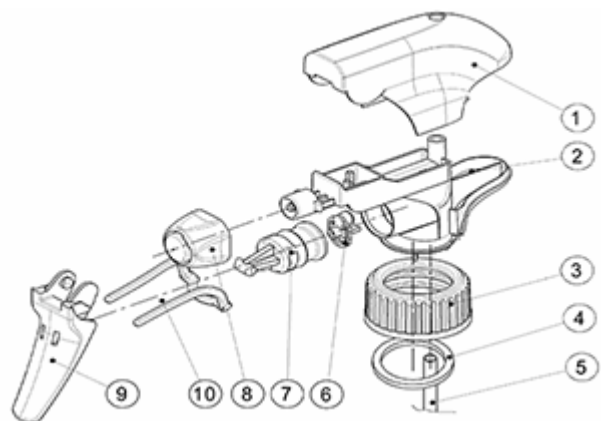

Le pulvérisateur à gâchette SP05 est un modèle entièrement en plastique débitant 1,25 ml par pression. Le SP05 a été conçu pour le confort d'emploi, avec sa Forme ERGONOMIQUE, sa buse et sa gâchette pourvue d'une surface rugueuse pour une utilisation facile. La buse possède DEUX POSITIONS avec pictogramme spray et stop .La forme du spray est régulière et circulaire, sans grosses gouttelettes.

Données générales

- Référence pour commande : SP05 IN BS255BROUMO
- Débit par pression sur la gâchette : 1.25 ml
- Poids : 22.00 gr
- Couleur :
- Longueur de tube : 255 mm

Goulot : 28/400

Emballage standard :

- 370 pièces par carton
- Dimensions : 60 x 40 x 36 cm
- Poids brut : 9.14 Kg

Vue éclatée

Pos	Description	Matière
1	capot	PP
2	corps	PP
3	Bague	PP
4	Joint	PP/EPE
5	Tube	PP
6	Soupape	PP
7	Piston	PP
8	Buse	PE
9	Gachette	PP
10	Ressort	POM