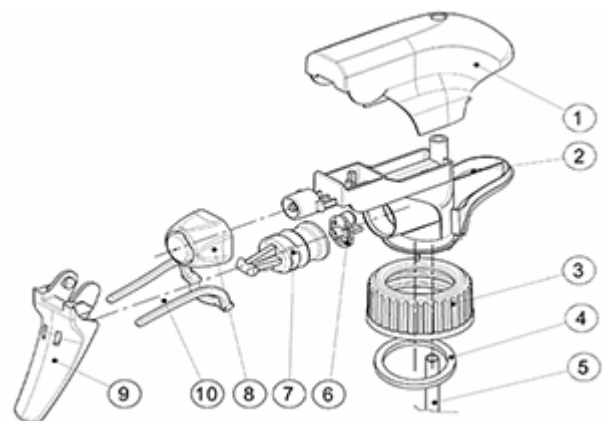

Le pulvérisateur à gâchette SP05 est un modèle entièrement en plastique débitant 1,25 ml par pression. Le SP05 a été conçu pour le confort d'emploi, avec sa Forme ERGONOMIQUE, sa buse et sa gâchette pourvue d'une surface rugueuse pour une utilisation facile. La buse possède DEUX POSITIONS avec pictogramme spray et stop .La forme du spray est régulière et circulaire, sans grosses gouttelettes.

Données générales

- Référence pour commande : SP05 IN BS255BROUMO
- Débit par pression sur la gâchette : 1.25 ml
- Poids : 22.00 gr
- Couleur :
- Longueur de tube : 255 mm

Goulot : 28/400

Emballage standard :

- 370 pièces par carton
- Dimensions : 60 x 40 x 36 cm
- Poids brut : 9.14 Kg

Vue éclatée

Pos	Description	Matière
1	capot	PP
2	corps	PP
3	Bague	PP
4	Joint	PP/EPE
5	Tube	PP
6	Soupape	PP
7	Piston	PP
8	Buse	PE
9	Gachette	PP
10	Ressort	POM