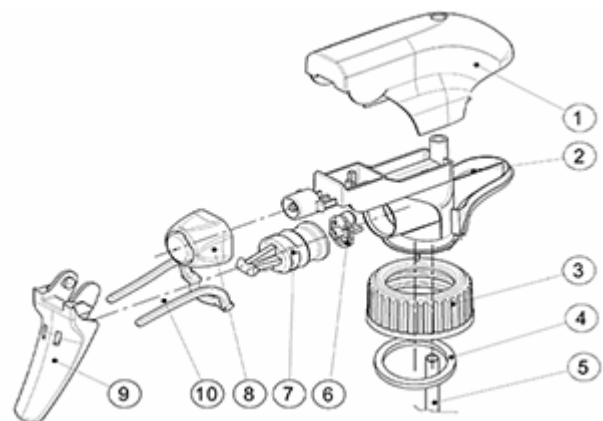

Een schuim buis is ook verkrijgbaar.

Algemene informatie

- Bestelnummer : SP05 IN BH255VEVE
- Verstuiving capaciteit : 1.25 ml
- Gewicht : 22.00 gr
- Kleur :
- Lengte van de buis : 255 mm

Neck : 28/410

Standaard verpakking :

- 370 st. per doos
- Afmetingen : 60 x 40 x 36 cm
- Brutogewicht : 9.14 Kg

Exploded View

Pos	Beschrijving	Materiaal
1	Kap	PP
2	Lichaam	PP
3	Ring	PP
4	Dichting	PP/EPE
5	Stijgbuis	PP
6	Klep	PP
7	Zuiger	PP
8	Buis	PE
9	Trekker	PP
10	Veer	POM