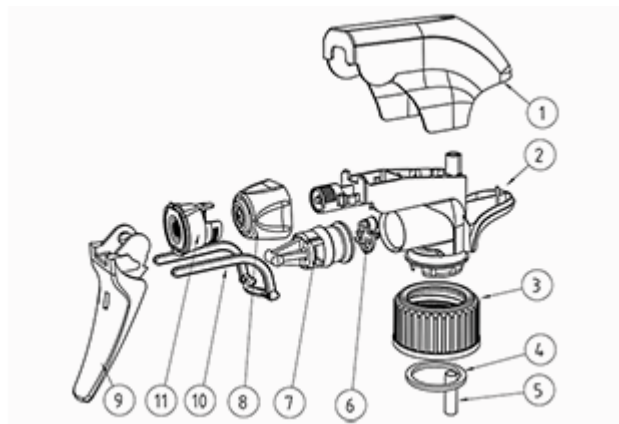

De SP05 verstuiver is helemaal uit plastic en heeft een verstuiving capaciteit van 1.25 ML. De SP05 verstuiver is gemakkelijk te gebruiken, maar zijn ergonomische vorm en zijn «easy-grip» trekker en buis. De buis heeft twee posities met verstuiving pictogram en « stop ». De verstuiver vorm is regelmatig en rond, zonder grote druppels.

Algemene informatie

- Bestelnummer : SP05 IN BH255ROROMO
- Verstuiving capaciteit : 1.25 ml
- Gewicht : 22.00 gr
- Kleur :
- Lengte van de buis : 255 mm

Neck : 28/410

Foto

Standaard verpakking :

- 370 st. per doos
- Afmetingen : 60 x 40 x 36 cm
- Bruto gewicht : 9.14 Kg

Exploded View

Pos	Beschrijving	Materiaal
1	Kap	PP
2	Lichaam	PP
3	Ring	PP
4	Dichting	PP/EPE
5	Stijgbuis	PP
6	Klep	PP
7	Zuiger	PP
8	Buis	PE
9	Trekker	PP
10	Veer	POM
11	Door foamer	PP

Media