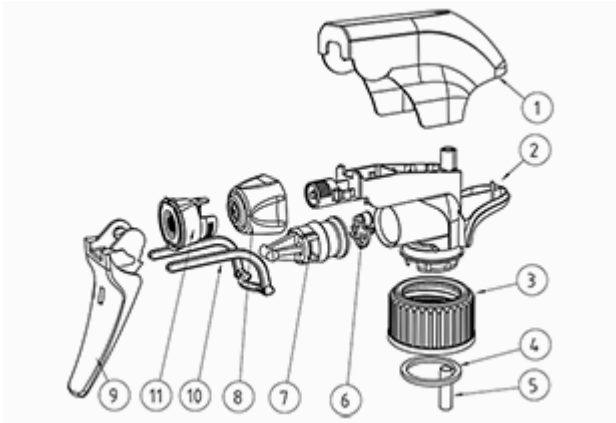

De SP05 verstuiver is helemaal uit plastic en heeft een verstuiving capaciteit van 1.25 ML. De SP05 verstuiver is gemakkelijk te gebruiken, maar zijn ergonomische vorm en zijn «easy-grip» trekker en buis. De buis heeft twee posities met verstuiving pictogram en « stop ». De verstuiver vorm is regelmatig en rond, zonder grote druppels.

Algemene informatie

- Bestelnummer : SP05 IN BH255ROROMO
- Verstuiving capaciteit : 1.25 ml
- Gewicht : 22.00 gr
- Kleur :
- Lengte van de buis : 255 mm

Foto

Neck : 28/410

Standaard verpakking :

- 370 st. per doos
- Afmetingen : 60 x 40 x 36 cm
- Bruto gewicht : 9.14 Kg

Exploded View

Pos	Beschrijving	Materiaal
1	Kap	PP
2	Lichaam	PP
3	Ring	PP
4	Dichting	PP/EPE
5	Stijgbuis	PP
6	Klep	PP
7	Zuiger	PP
8	Buis	PE
9	Trekker	PP
10	Veer	POM
11	Door foamer	PP

Media