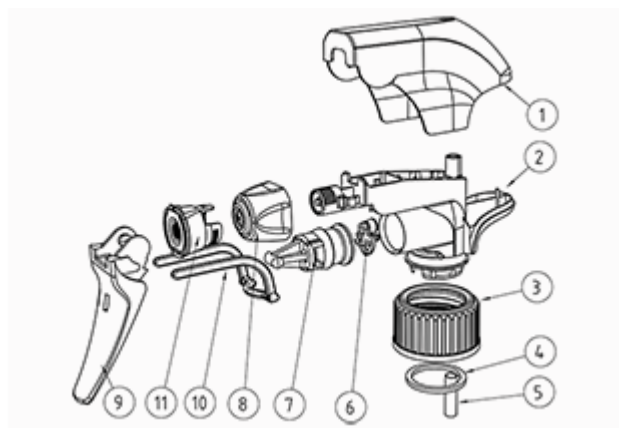

De SP05 verstuiver is helemaal uit plastic en heeft een verstuiving capaciteit van 1.25 ML. De SP05 verstuiver is gemakkelijk te gebruiken, maar zijn ergonomische vorm en zijn «easy-grip» trekker en buis. De buis heeft twee posities met verstuiving pictogram en « stop ». De verstuiver vorm is regelmatig en rond, zonder grote druppels.

Algemene informatie

- Bestelnummer : SP05 IN BH255ROROMO
- Verstuiving capaciteit : 1.25 ml
- Gewicht : 22.00 gr
- Kleur :
- Lengte van de buis : 255 mm

Neck : 28/410

Standaard verpakking :

- 370 st. per doos
- Afmetingen : 60 x 40 x 36 cm
- Bruto gewicht : 9.14 Kg

Foto

Exploded View

Pos	Beschrijving	Materiaal
1	Kap	PP
2	Lichaam	PP
3	Ring	PP
4	Dichting	PP/EPE
5	Stijgbuis	PP
6	Klep	PP
7	Zuiger	PP
8	Buis	PE
9	Trekker	PP
10	Veer	POM
11	Door foamer	PP