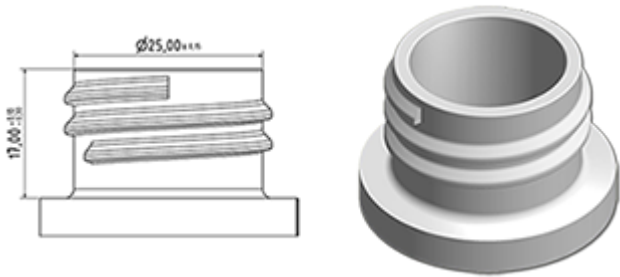

De SP05 verstuiver is helemaal uit plastic en heeft een verstuiving capaciteit van 1.25 ML. De SP05 verstuiver is gemakkelijk te gebruiken, maar zijn ergonomische vorm en zijn «easy-grip» trekker en buis. De buis heeft twee posities met verstuiving pictogram en « stop ». De verstuiver vorm is regelmatig en rond, zonder grote druppels.

Algemene informatie

- Bestelnummer : SP05 IN BH255ROROMO
- Verstuiving capaciteit : 1.25 ml
- Gewicht : 22.00 gr
- Kleur :
- Lengte van de buis : 255 mm

Neck : 28/410

Standaard verpakking :

- 370 st. per doos
- Afmetingen : 60 x 40 x 36 cm
- Bruto gewicht : 9.14 Kg