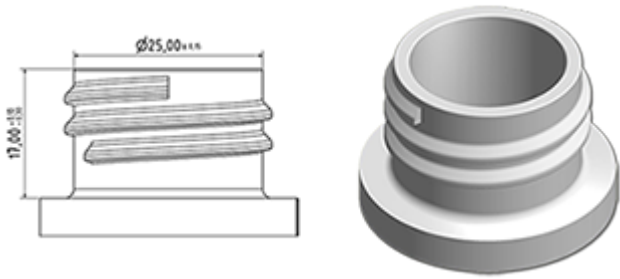

De SP05 verstuiver is helemaal uit plastic en heeft een verstuiving capaciteit van 1.25 ML. De SP05 verstuiver is gemakkelijk te gebruiken, maar zijn ergonomische vorm en zijn «easy-grip» trekker en buis. De buis heeft twee posities met verstuiving pictogram en « stop ». De verstuiver vorm is regelmatig en rond, zonder grote druppels.

Algemene informatie

- Bestelnummer : SP05 IN BH255ROROMO
- Verstuiving capaciteit : 1.25 ml
- Gewicht : 22.00 gr
- Kleur :
- Lengte van de buis : 255 mm

Foto

Neck : 28/410

Standaard verpakking :

- 370 st. per doos
- Afmetingen : 60 x 40 x 36 cm
- Bruto gewicht : 9.14 Kg