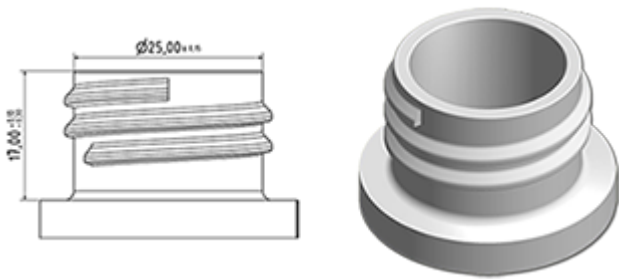

De SP05 verstuiver is helemaal uit plastic en heeft een verstuiving capaciteit van 1.25 ML. De SP05 verstuiver is gemakkelijk te gebruiken, maar zijn ergonomische vorm en zijn «easy-grip» trekker en buis. De buis heeft twee posities met verstuiving pictogram en « stop ». De verstuiver vorm is regelmatig en rond, zonder grote druppels.

Algemene informatie

- Bestelnummer : SP05 IN BH255ROROMO
- Verstuiving capaciteit : 1.25 ml
- Gewicht : 22.00 gr
- Kleur :
- Lengte van de buis : 255 mm

Neck : 28/410

Foto

Standaard verpakking :

- 370 st. per doos
- Afmetingen : 60 x 40 x 36 cm
- Bruto gewicht : 9.14 Kg