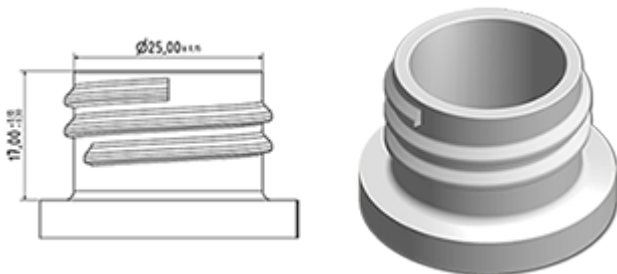

De SP05 verstuiver is helemaal uit plastic en heeft een verstuiving capaciteit van 1.25 ML. De SP05 verstuiver is gemakkelijk te gebruiken, maar zijn ergonomische vorm en zijn «easy-grip» trekker en buis. De buis heeft twee posities met verstuiving pictogram en « stop ». De verstuiver vorm is regelmatig en rond, zonder grote druppels. Een schuim buis is ook verkrijgbaar.

Algemene informatie

- Bestelnummer : SP05 IN BH255RORO
- Verstuiving capaciteit : 1.25 ml
- Gewicht : 22.00 gr
- Kleur :
- Lengte van de buis : 255 mm

Neck : 28/410

Standaard verpakking :

- 370 st. per doos
- Afmetingen : 60 x 40 x 36 cm
- Brutogewicht : 9.14 Kg

Exploded View

Pos	Beschrijving	Materiaal
1	Kap	PP
2	Lichaam	PP
3	Ring	PP
4	Dichting	PP/EPE
5	Stijgbuis	PP
6	Klep	PP
7	Zuiger	PP
8	Buis	PE
9	Trekker	PP
10	Veer	POM

Foto

Media