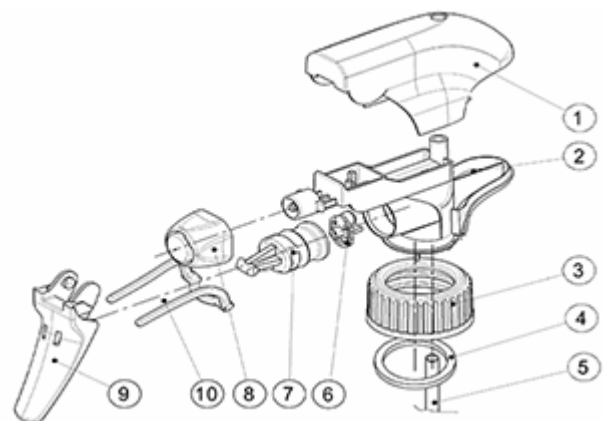

Een schuim buis is ook verkrijgbaar.

Algemene informatie

- Bestelnummer : SP05 IN BH255RORO
- Verstuiving capaciteit : 1.25 ml
- Gewicht : 22.00 gr
- Kleur :
- Lengte van de buis : 255 mm

Neck : 28/410

Standaard verpakking :

- 370 st. per doos
- Afmetingen : 60 x 40 x 36 cm
- Brutogewicht : 9.14 Kg

Exploded View

Pos	Beschrijving	Materiaal
1	Kap	PP
2	Lichaam	PP
3	Ring	PP
4	Dichting	PP/EPE
5	Stijgbuis	PP
6	Klep	PP
7	Zuiger	PP
8	Buis	PE
9	Trekker	PP
10	Veer	POM