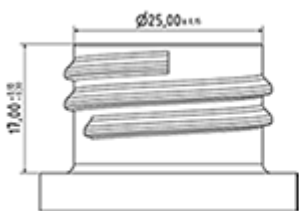

De SP05 verstuiver is helemaal uit plastic en heeft een verstuiving capaciteit van 1.25 ML. De SP05 verstuiver is gemakkelijk te gebruiken, maar zijn ergonomische vorm en zijn «easy-grip» trekker en buis. De buis heeft twee posities met verstuiving pictogram en « stop ». De verstuiver vorm is regelmatig en rond, zonder grote druppels. Een schuim buis is ook verkrijgbaar.

Algemene informatie

- Bestelnummer : SP05 IN BH255RORO
- Verstuiving capaciteit : 1.25 ml
- Gewicht : 22.00 gr
- Kleur :
- Lengte van de buis : 255 mm

Neck : 28/410

Standaard verpakking :

- 370 st. per doos
- Afmetingen : 60 x 40 x 36 cm
- Brutogewicht : 9.14 Kg

Exploded View

Pos	Beschrijving	Materiaal
1	Kap	PP
2	Lichaam	PP
3	Ring	PP
4	Dichting	PP/EPE
5	Stijgbuis	PP
6	Klep	PP
7	Zuiger	PP
8	Buis	PE
9	Trekker	PP
10	Veer	POM

Foto

Media