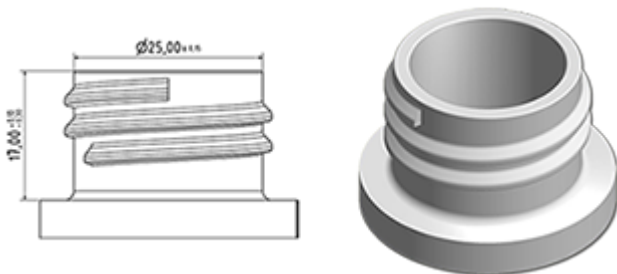

De SP05 verstuiver is helemaal uit plastic en heeft een verstuiving capaciteit van 1.25 ML. De SP05 verstuiver is gemakkelijk te gebruiken, maar zijn ergonomische vorm en zijn «easy-grip» trekker en buis. De buis heeft twee posities met verstuiving pictogram en « stop ». De verstuiver vorm is regelmatig en rond, zonder grote druppels.

Een schuim buis is ook verkrijgbaar.

Algemene informatie

- Bestelnummer : SP05 IN BH255RORO
- Verstuiving capaciteit : 1.25 ml
- Gewicht : 22.00 gr
- Kleur :
- Lengte van de buis : 255 mm

Neck : 28/410

Standaard verpakking :

- 370 st. per doos
- Afmetingen : 60 x 40 x 36 cm
- Brutogewicht : 9.14 Kg

Exploded View

Pos	Beschrijving	Materiaal
1	Kap	PP
2	Lichaam	PP
3	Ring	PP
4	Dichting	PP/EPE
5	Stijgbuis	PP
6	Klep	PP
7	Zuiger	PP
8	Buis	PE
9	Trekker	PP
10	Veer	POM