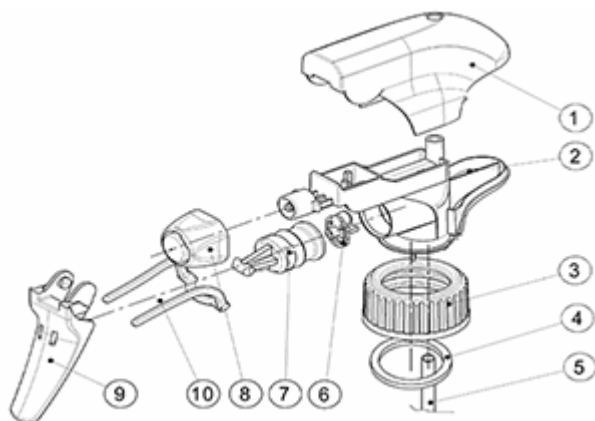

Algemene informatie

- Bestelnummer : SP05 IN BH255RORO
- Verstuiving capaciteit : 1.25 ml
- Gewicht : 22.00 gr
- Kleur :
- Lengte van de buis : 255 mm

Neck : 28/410

Standaard verpakking :

- 370 st. per doos
- Afmetingen : 60 x 40 x 36 cm
- Brutogewicht : 9.14 Kg

Exploded View

Pos	Beschrijving	Materiaal
1	Kap	PP
2	Lichaam	PP
3	Ring	PP
4	Dichting	PP/EPE
5	Stijgbuis	PP
6	Klep	PP
7	Zuiger	PP
8	Buis	PE
9	Trekker	PP
10	Veer	POM

Foto

Media