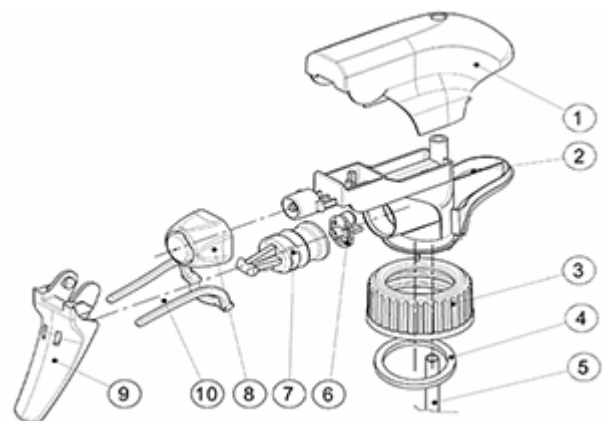

Algemene informatie

- Bestelnummer : SP05 IN BH255RORO
- Verstuiving capaciteit : 1.25 ml
- Gewicht : 22.00 gr
- Kleur :
- Lengte van de buis : 255 mm

Neck : 28/410

Standaard verpakking :

- 370 st. per doos
- Afmetingen : 60 x 40 x 36 cm
- Brutogewicht : 9.14 Kg

Exploded View

Pos	Beschrijving	Materiaal
1	Kap	PP
2	Lichaam	PP
3	Ring	PP
4	Dichting	PP/EPE
5	Stijgbuis	PP
6	Klep	PP
7	Zuiger	PP
8	Buis	PE
9	Trekker	PP
10	Veer	POM

Foto

Media