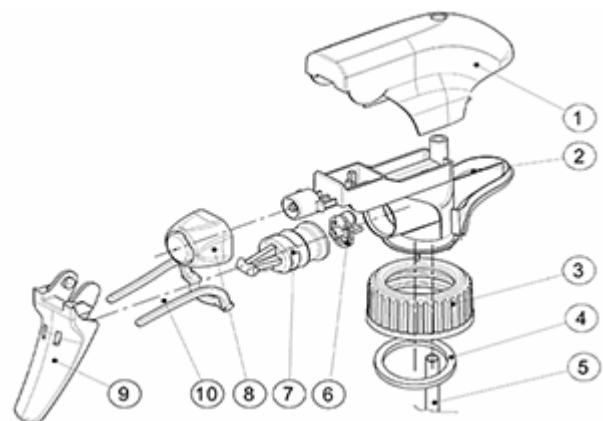

Een schuim buis is ook verkrijgbaar.

Algemene informatie

- Bestelnummer : SP05 IN BH255NNAT
- Verstuiving capaciteit : 1.25 ml
- Gewicht : 22.00 gr
- Kleur :
- Lengte van de buis : 255 mm

Neck : 28/410

Standaard verpakking :

- 370 st. per doos
- Afmetingen : 60 x 40 x 36 cm
- Brutogewicht : 9.14 Kg

Exploded View

Pos	Beschrijving	Materiaal
1	Kap	PP
2	Lichaam	PP
3	Ring	PP
4	Dichting	PP/EPE
5	Stijgbuis	PP
6	Klep	PP
7	Zuiger	PP
8	Buis	PE
9	Trekker	PP
10	Veer	POM