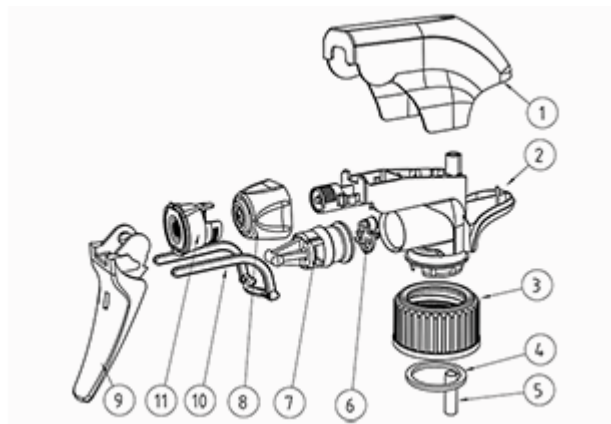

Exploded View

Pos	Beschrijving	Materiaal
1	Kap	PP
2	Lichaam	PP
3	Ring	PP
4	Dichting	PP/EPE
5	Stijgbuis	PP
6	Klep	PP
7	Zuiger	PP
8	Buis	PE
9	Trekker	PP
10	Veer	POM
11	Door foamer	PP