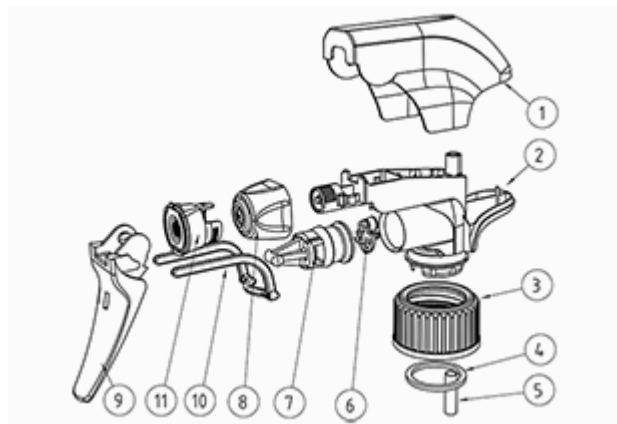

Algemene informatie

- Bestelnummer : SP05 IN BH255NBLAMO
- Verstuiving capaciteit : 1.25 ml
- Gewicht : 22.00 gr
- Kleur :
- Lengte van de buis : 255 mm

Neck : 28/410

Foto

Standaard verpakking :

- 370 st. per doos
- Afmetingen : 60 x 40 x 36 cm
- Bruto gewicht : 9.14 Kg

Exploded View

Pos	Beschrijving	Materiaal
1	Kap	PP
2	Lichaam	PP
3	Ring	PP
4	Dichting	PP/EPE
5	Stijgbuis	PP
6	Klep	PP
7	Zuiger	PP
8	Buis	PE
9	Trekker	PP
10	Veer	POM
11	Door foamer	PP

Media