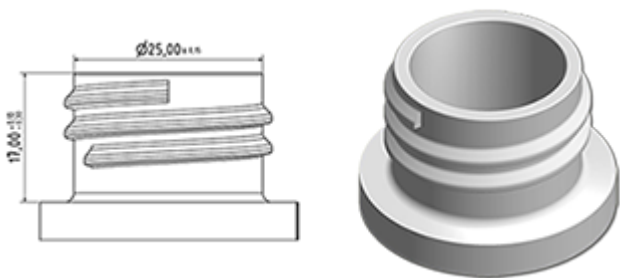

De SP05 verstuiver is helemaal uit plastic en heeft een verstuiving capaciteit van 1.25 ML. De SP05 verstuiver is gemakkelijk te gebruiken, maar zijn ergonomische vorm en zijn «easy-grip» trekker en buis. De buis heeft twee posities met verstuiving pictogram en « stop ». De verstuiver vorm is regelmatig en rond, zonder grote druppels.

Algemene informatie

- Bestelnummer : SP05 IN BH255NBLAMO
- Verstuiving capaciteit : 1.25 ml
- Gewicht : 22.00 gr
- Kleur :
- Lengte van de buis : 255 mm

Neck : 28/410

Standaard verpakking :

- 370 st. per doos
- Afmetingen : 60 x 40 x 36 cm
- Bruto gewicht : 9.14 Kg